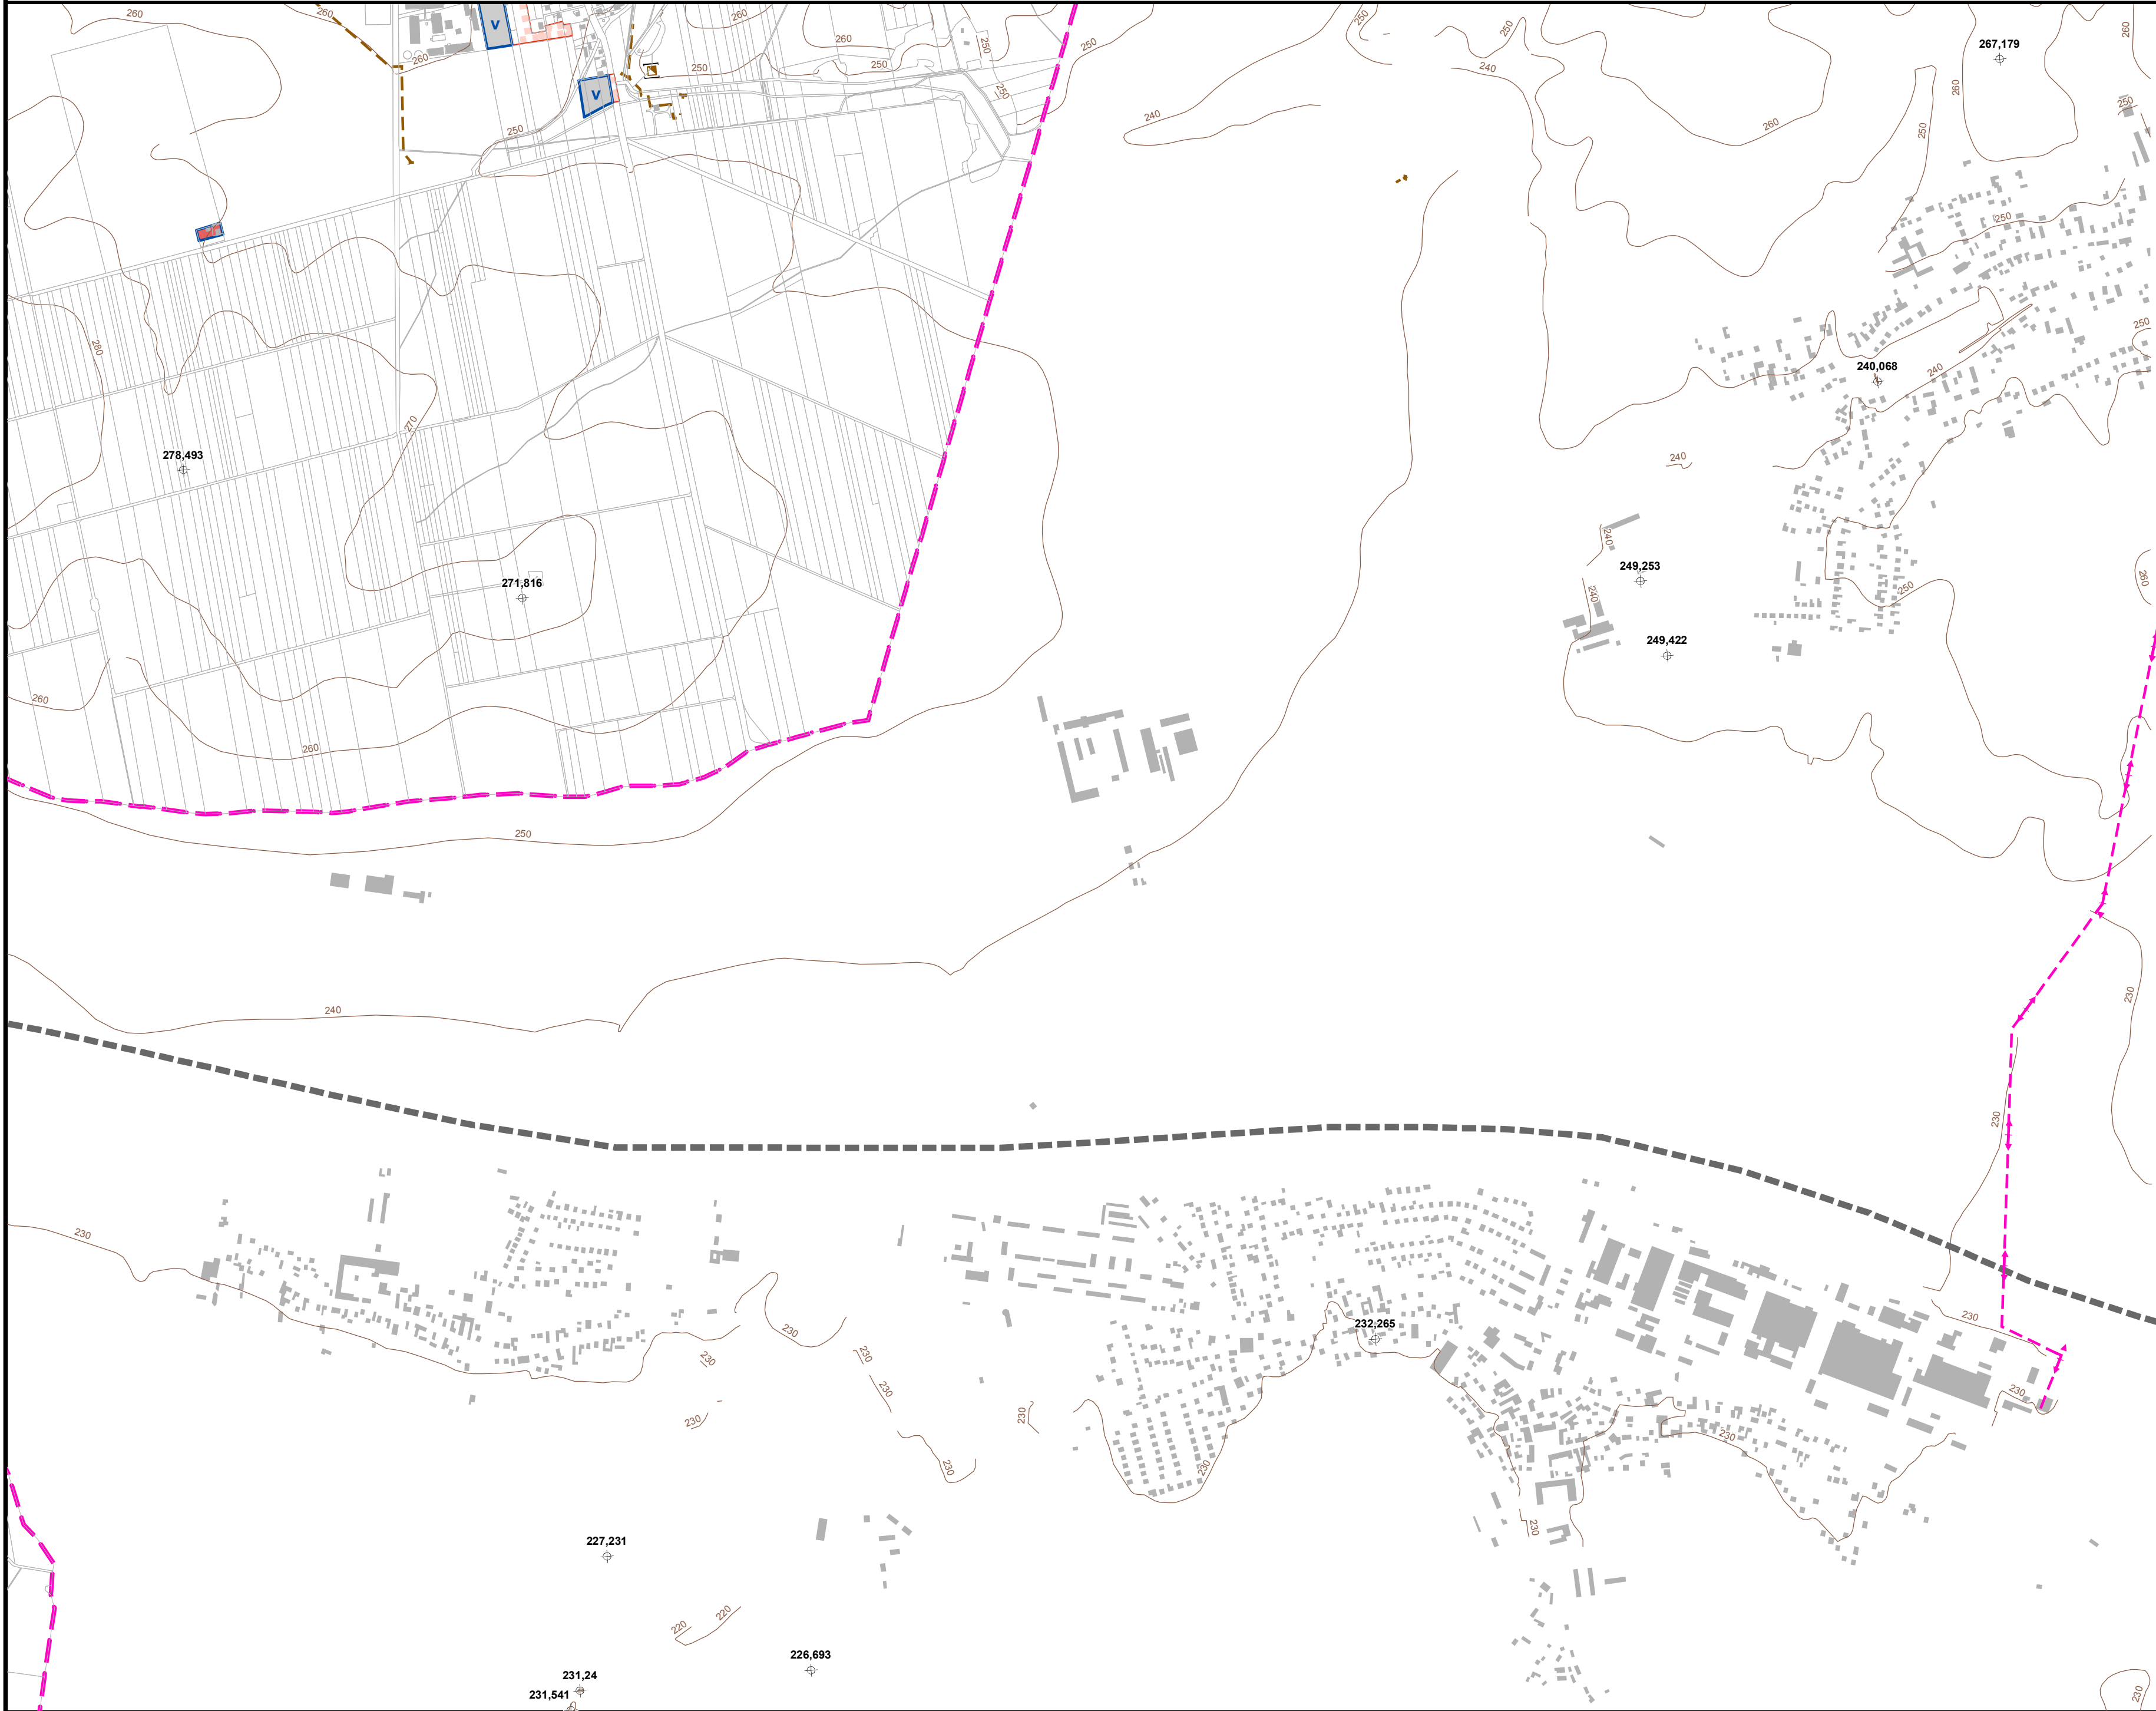

Výkres záměrů ORP Kravaře 15-41-17

1 : 10 000