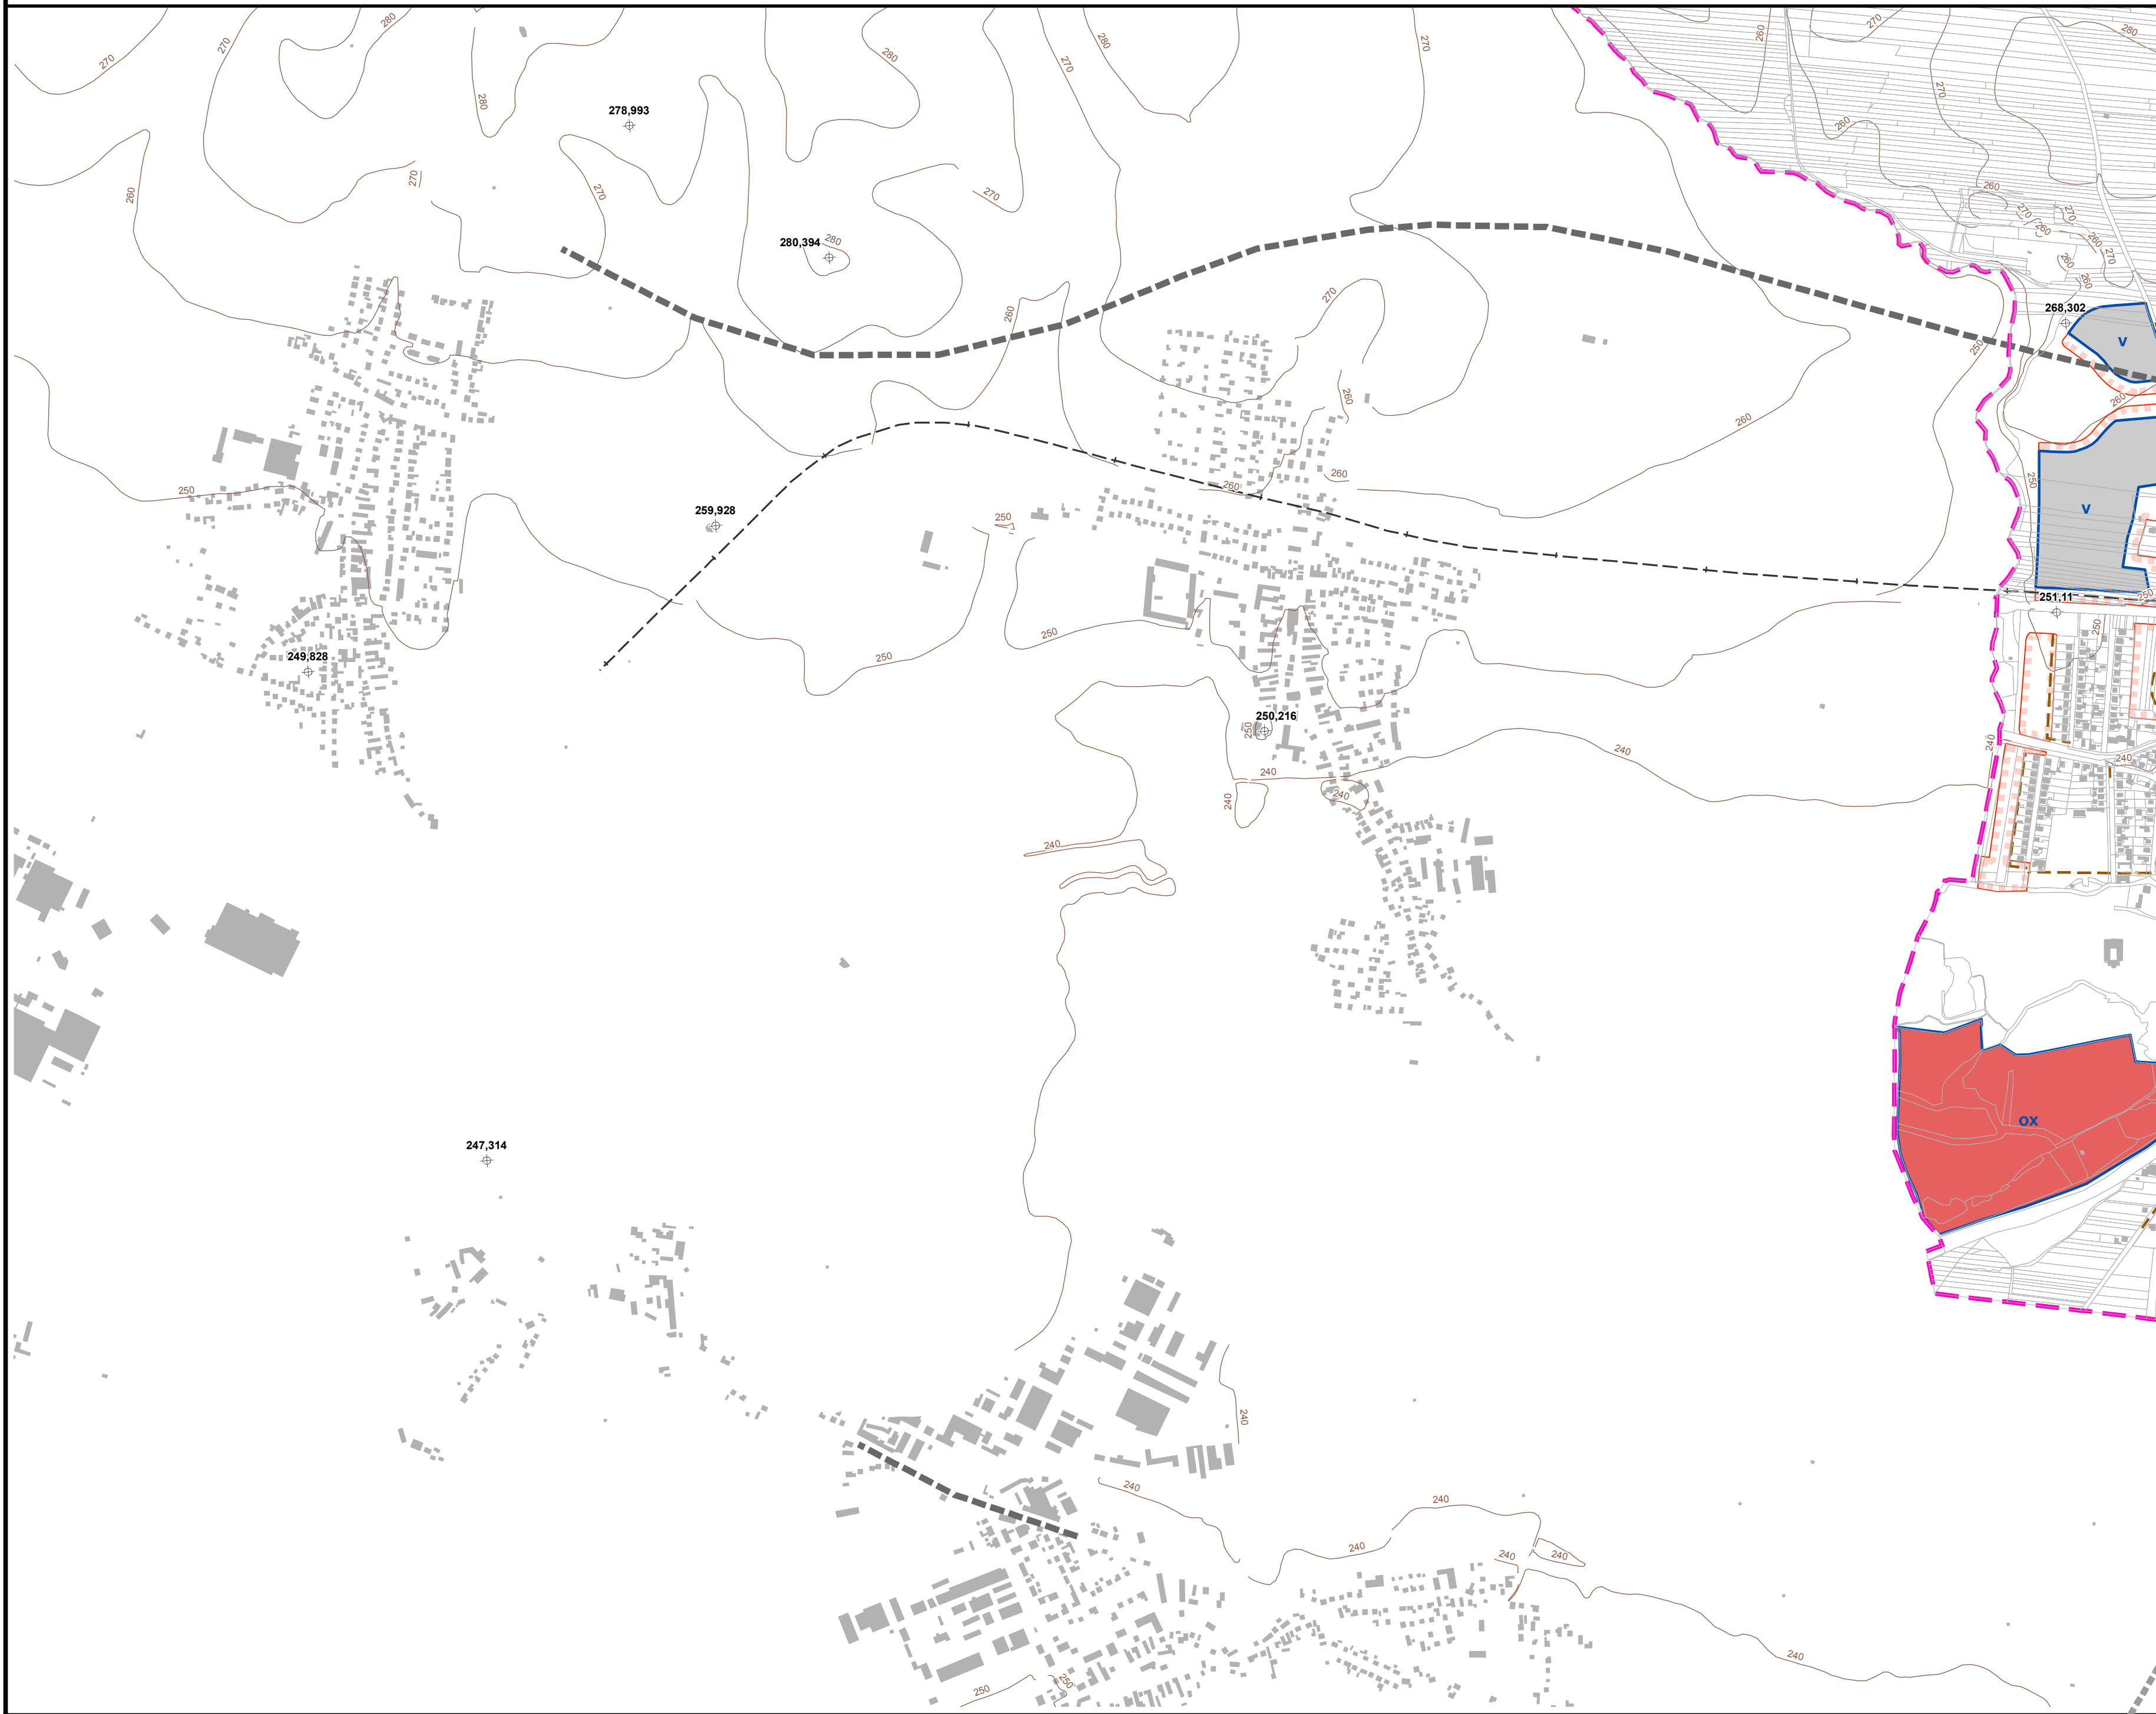

# Výkres záměrů ORP Kravaře

15-32-20

INTEGROVANÝ  
OPERAČNÍ  
PROGRAM

EVROPSKÁ UNIE  
EVROPSKÝ FOND PRO REGIONÁLNÍ ROZVOJ  
ŠANCE PRO VÁS ROZVOJ

1 : 10 000