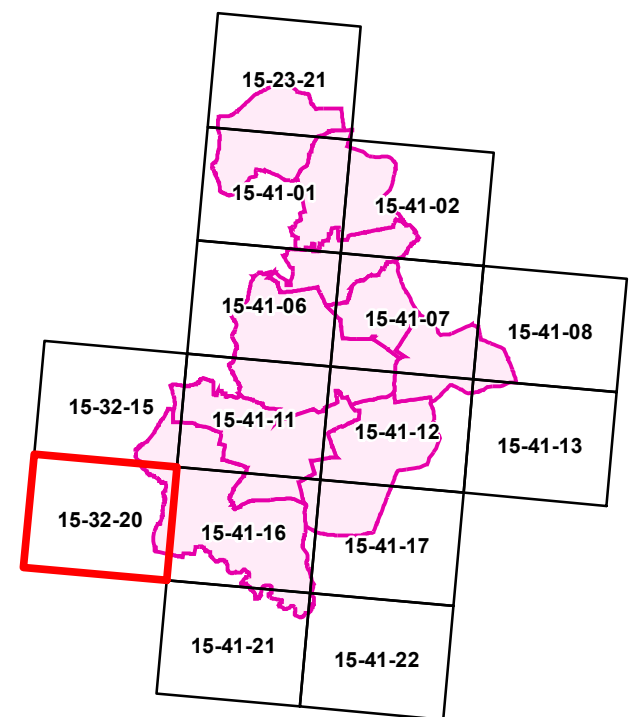

# Výkres záměrů ORP Kravaře

15-32-20

INTEGROVANÝ  
OPERAČNÍ  
PROGRAM

EVROPSKÁ UNIE  
EVROPSKÝ FOND PRO REGIONÁLNÍ ROZVOJ  
ŠANCE PRO VÁS ROZVOJ

1 : 10 000