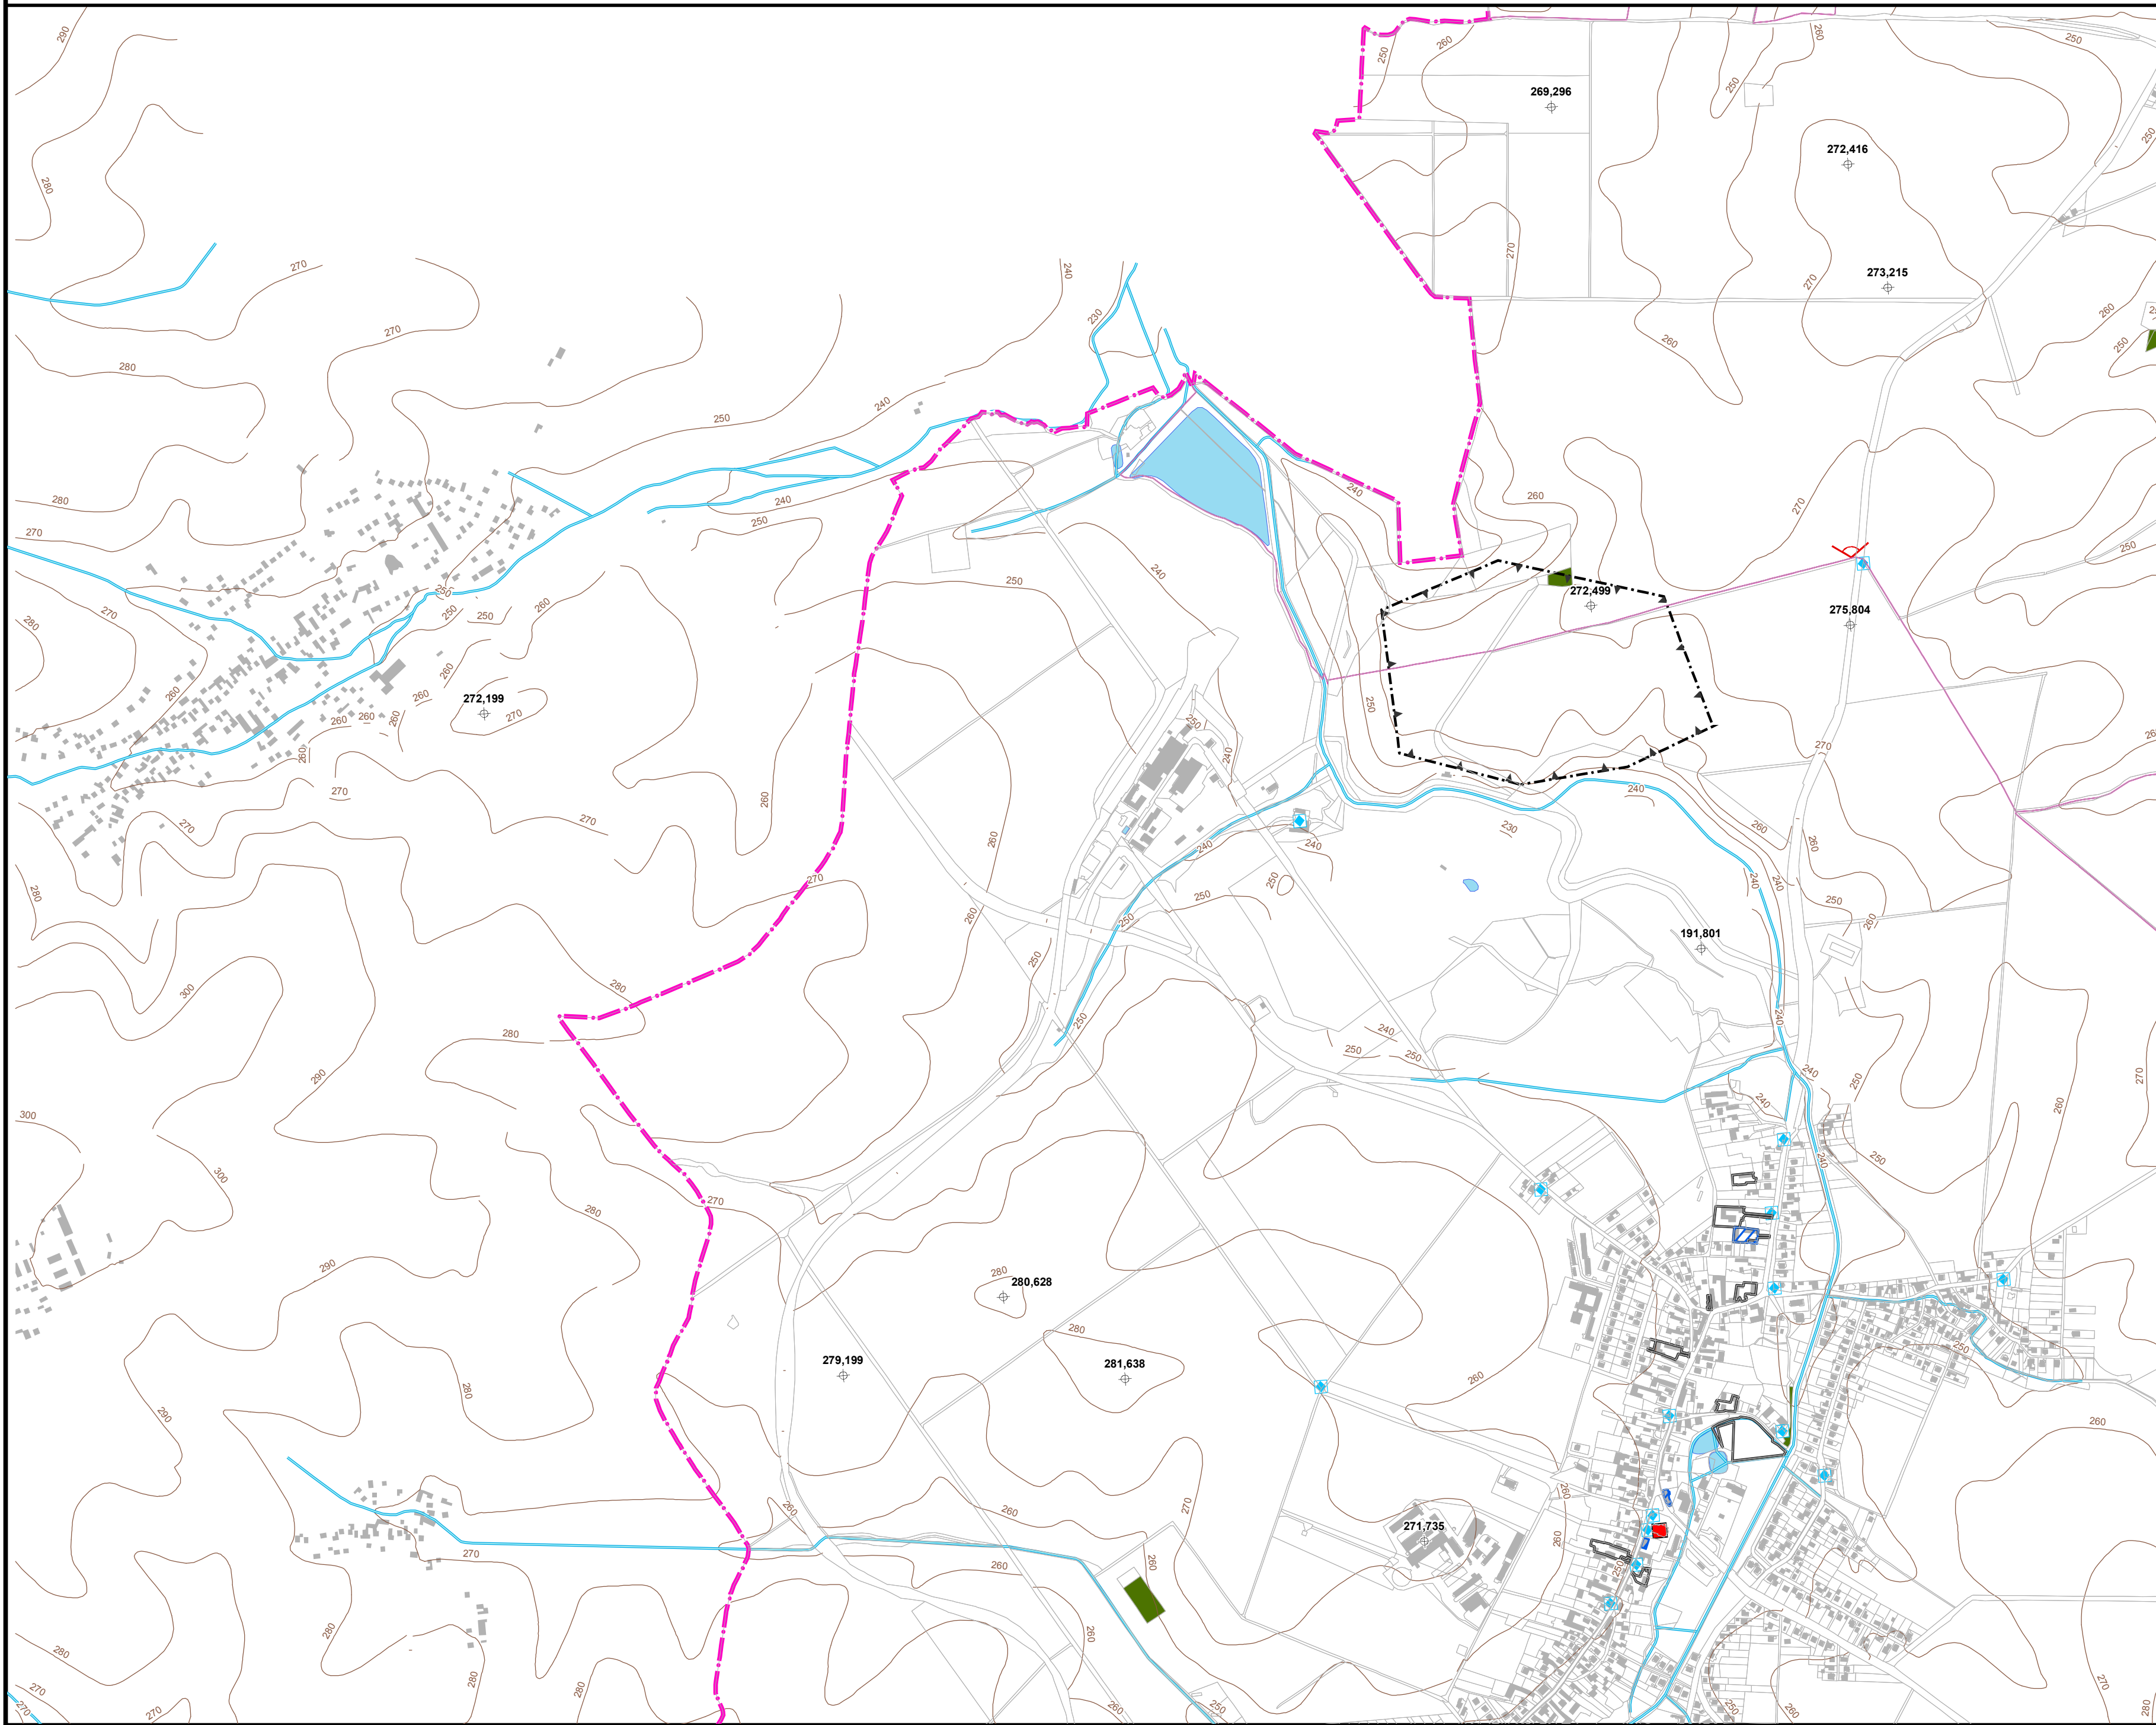

Výkres hodnot ORP Kravaře

15-41-06

1 : 10 000