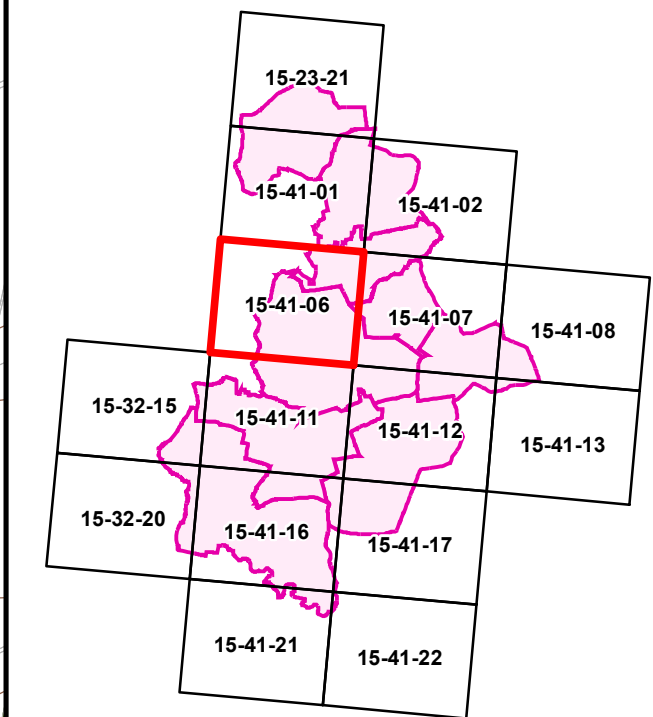

Výkres hodnot ORP Kravaře

15-41-06

1 : 10 000