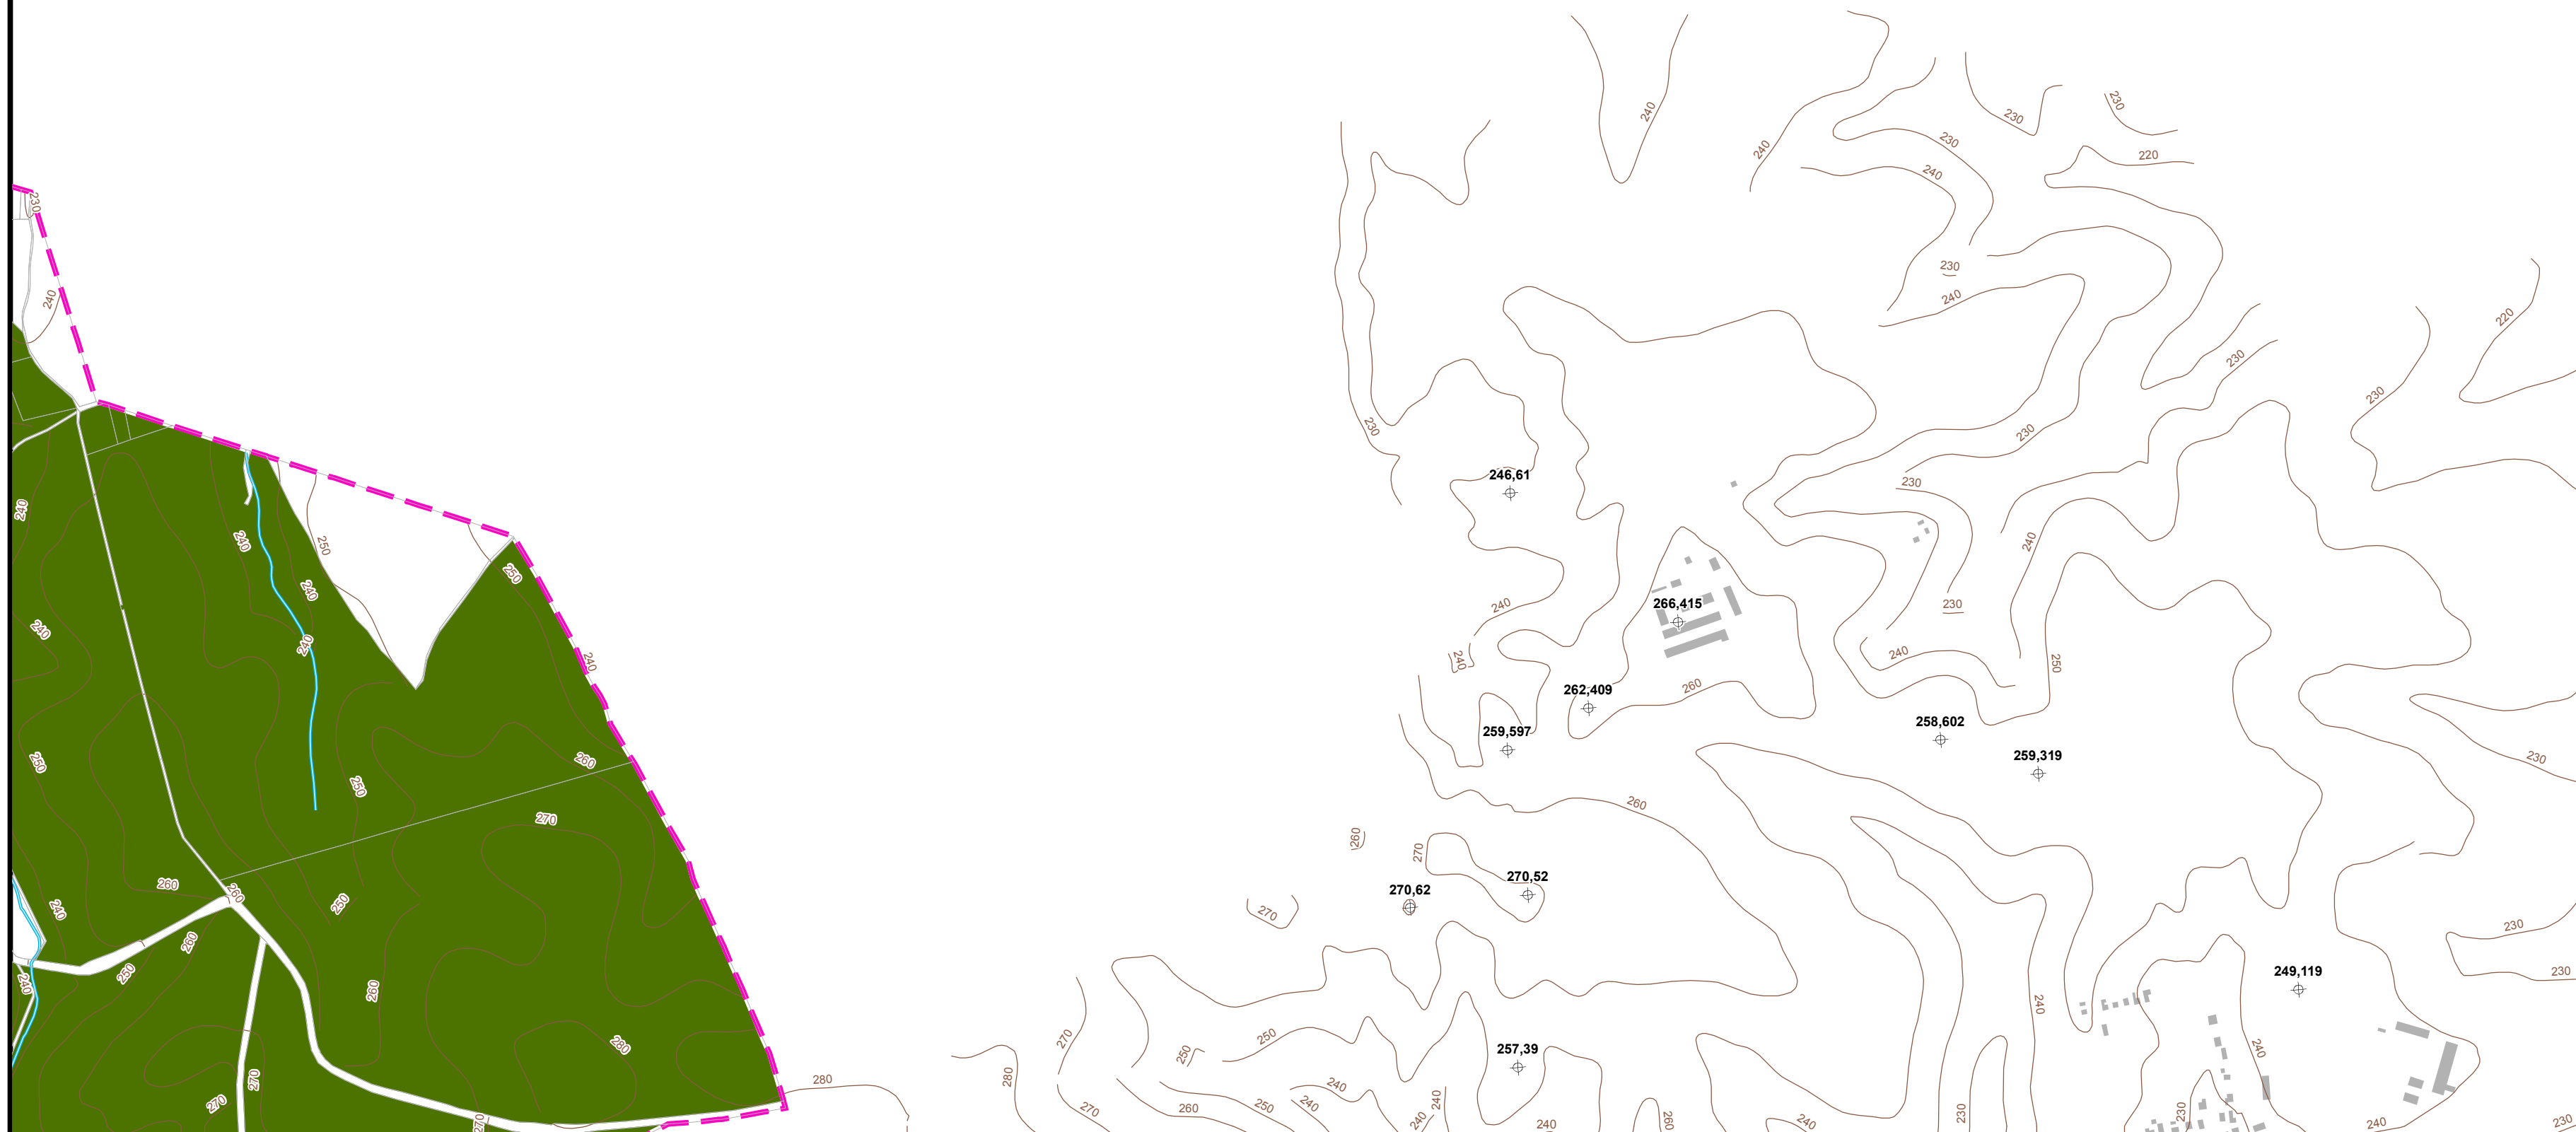

Výkres hodnot ORP Kravaře  
15-41-08

1 : 10 000