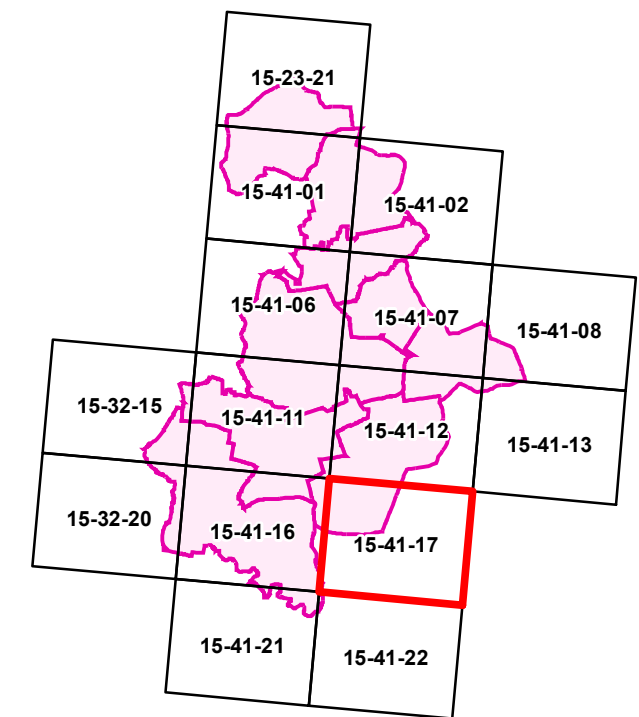

Výkres limitů využití území ORP Kravaře
15-41-17

1 : 10 000