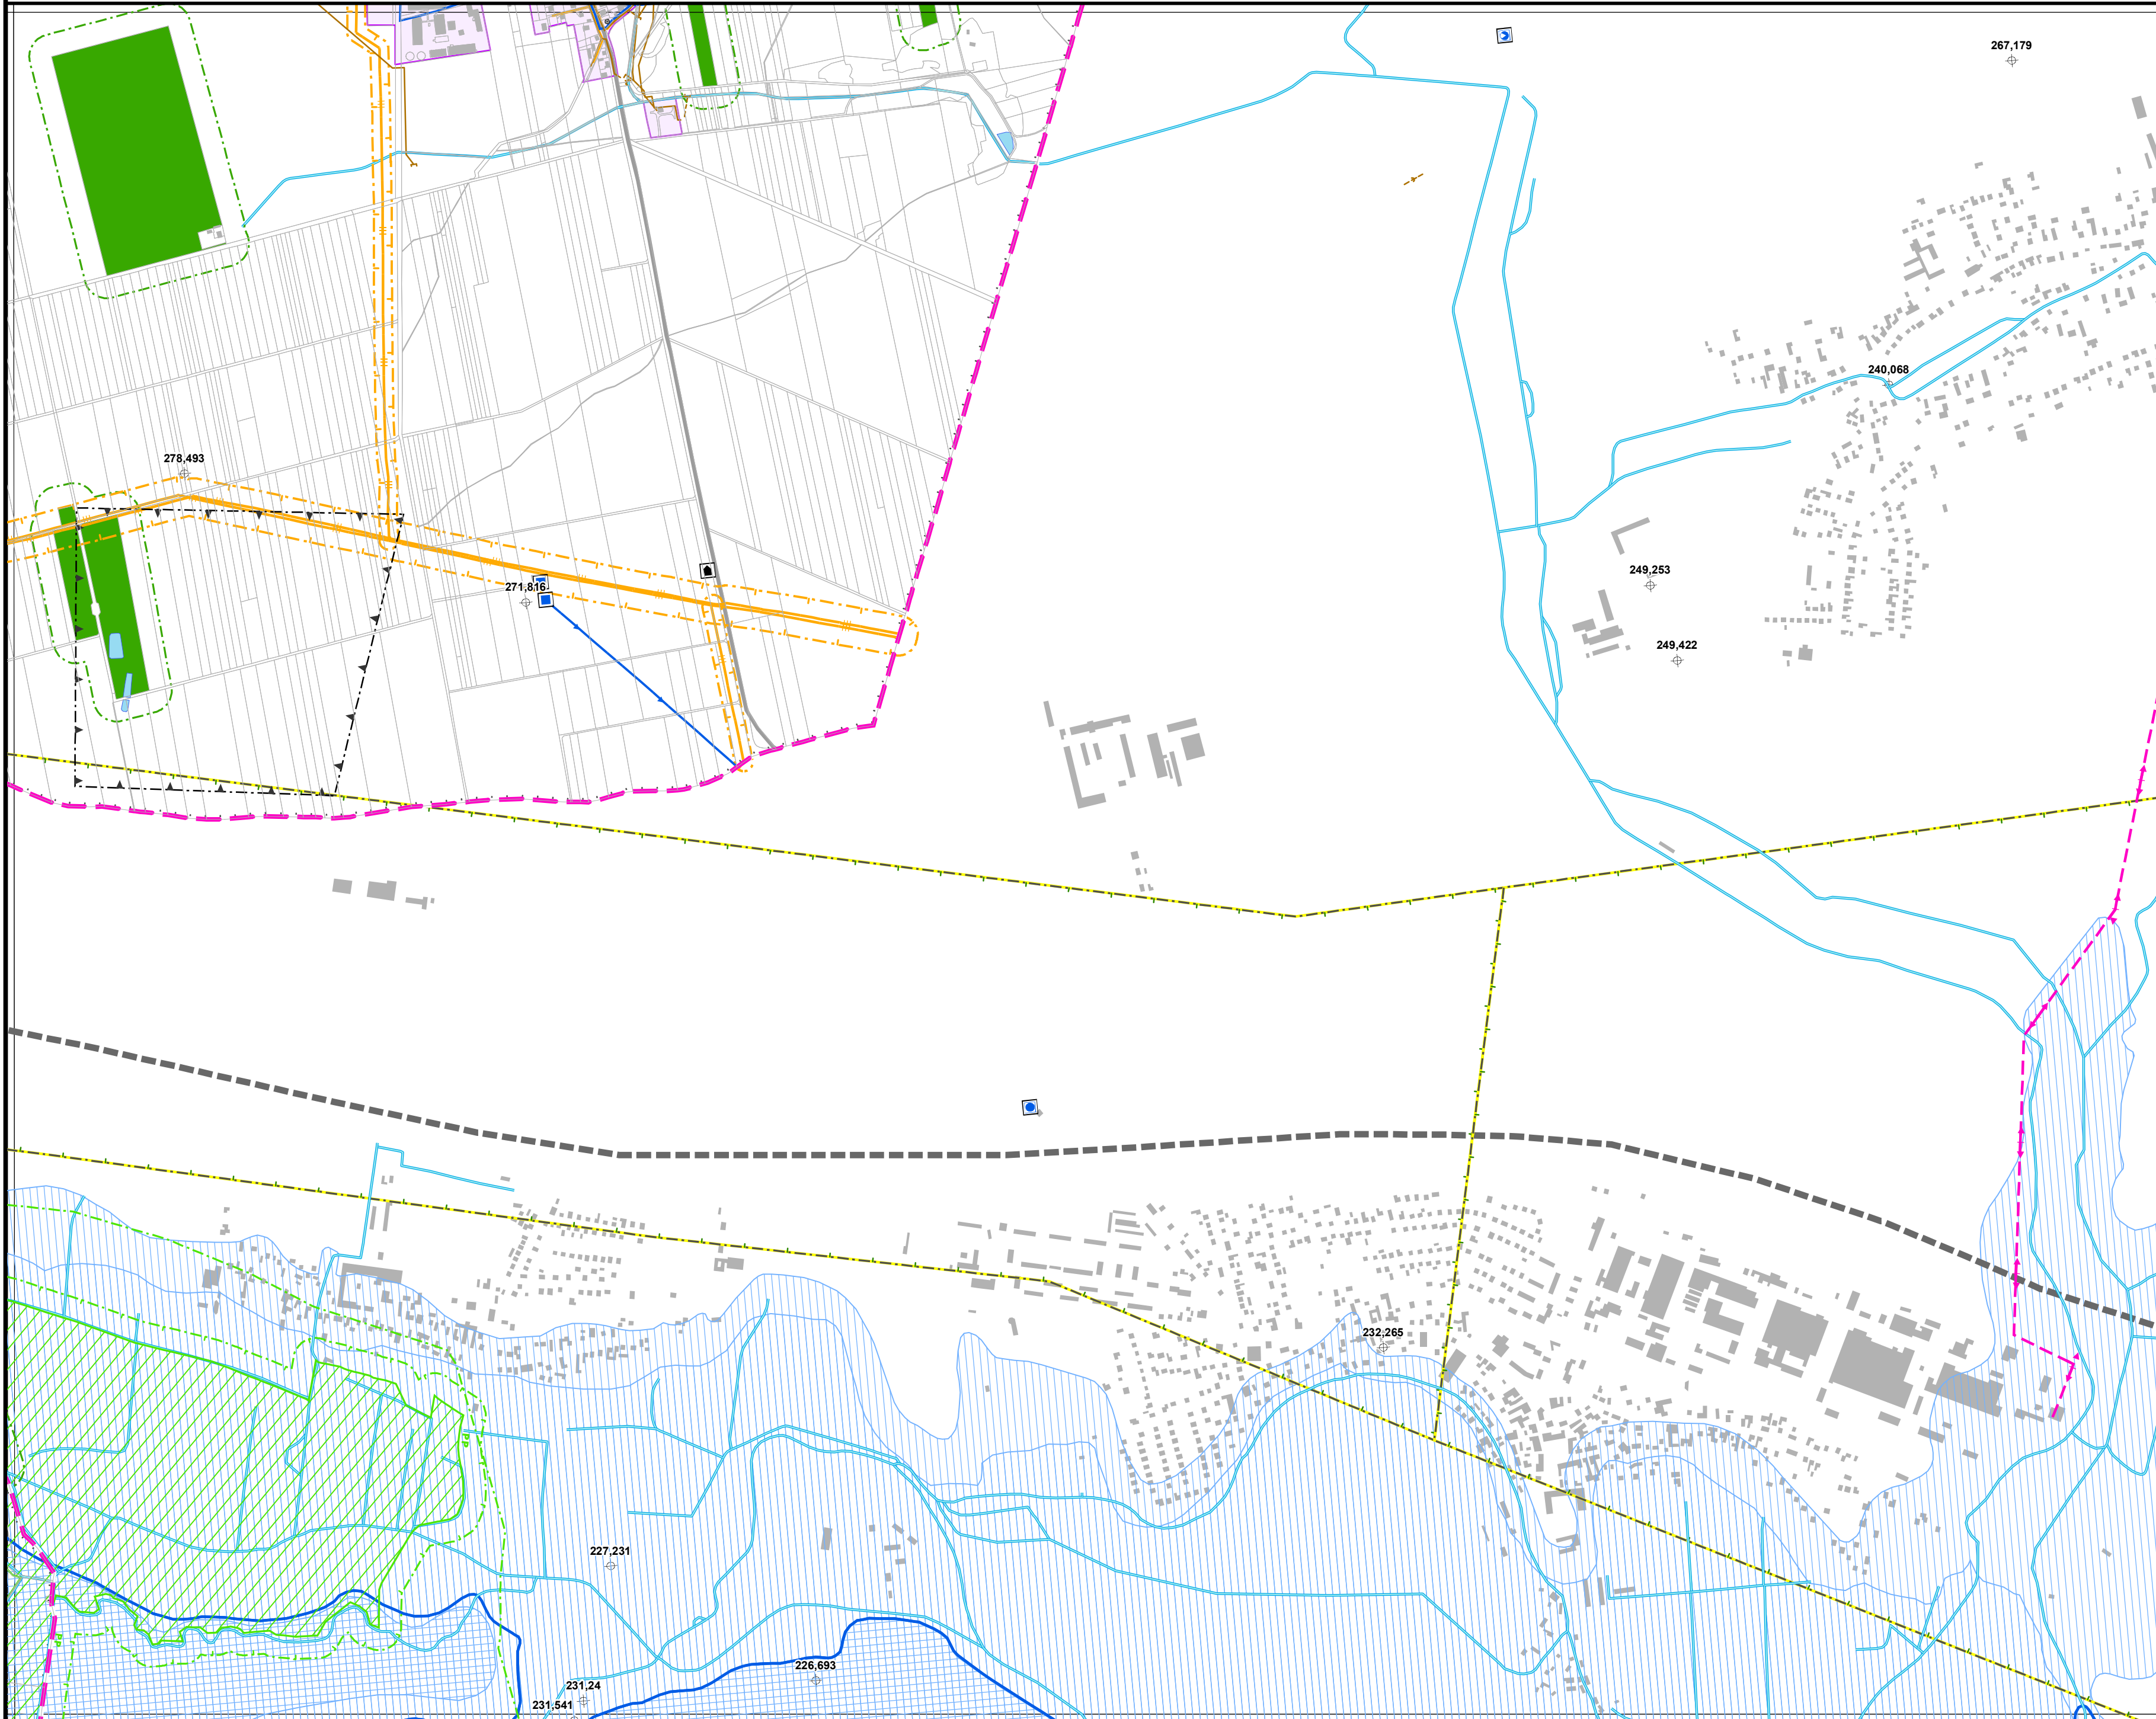

Výkres limitů využití území ORP Kravaře
15-41-17

1 : 10 000