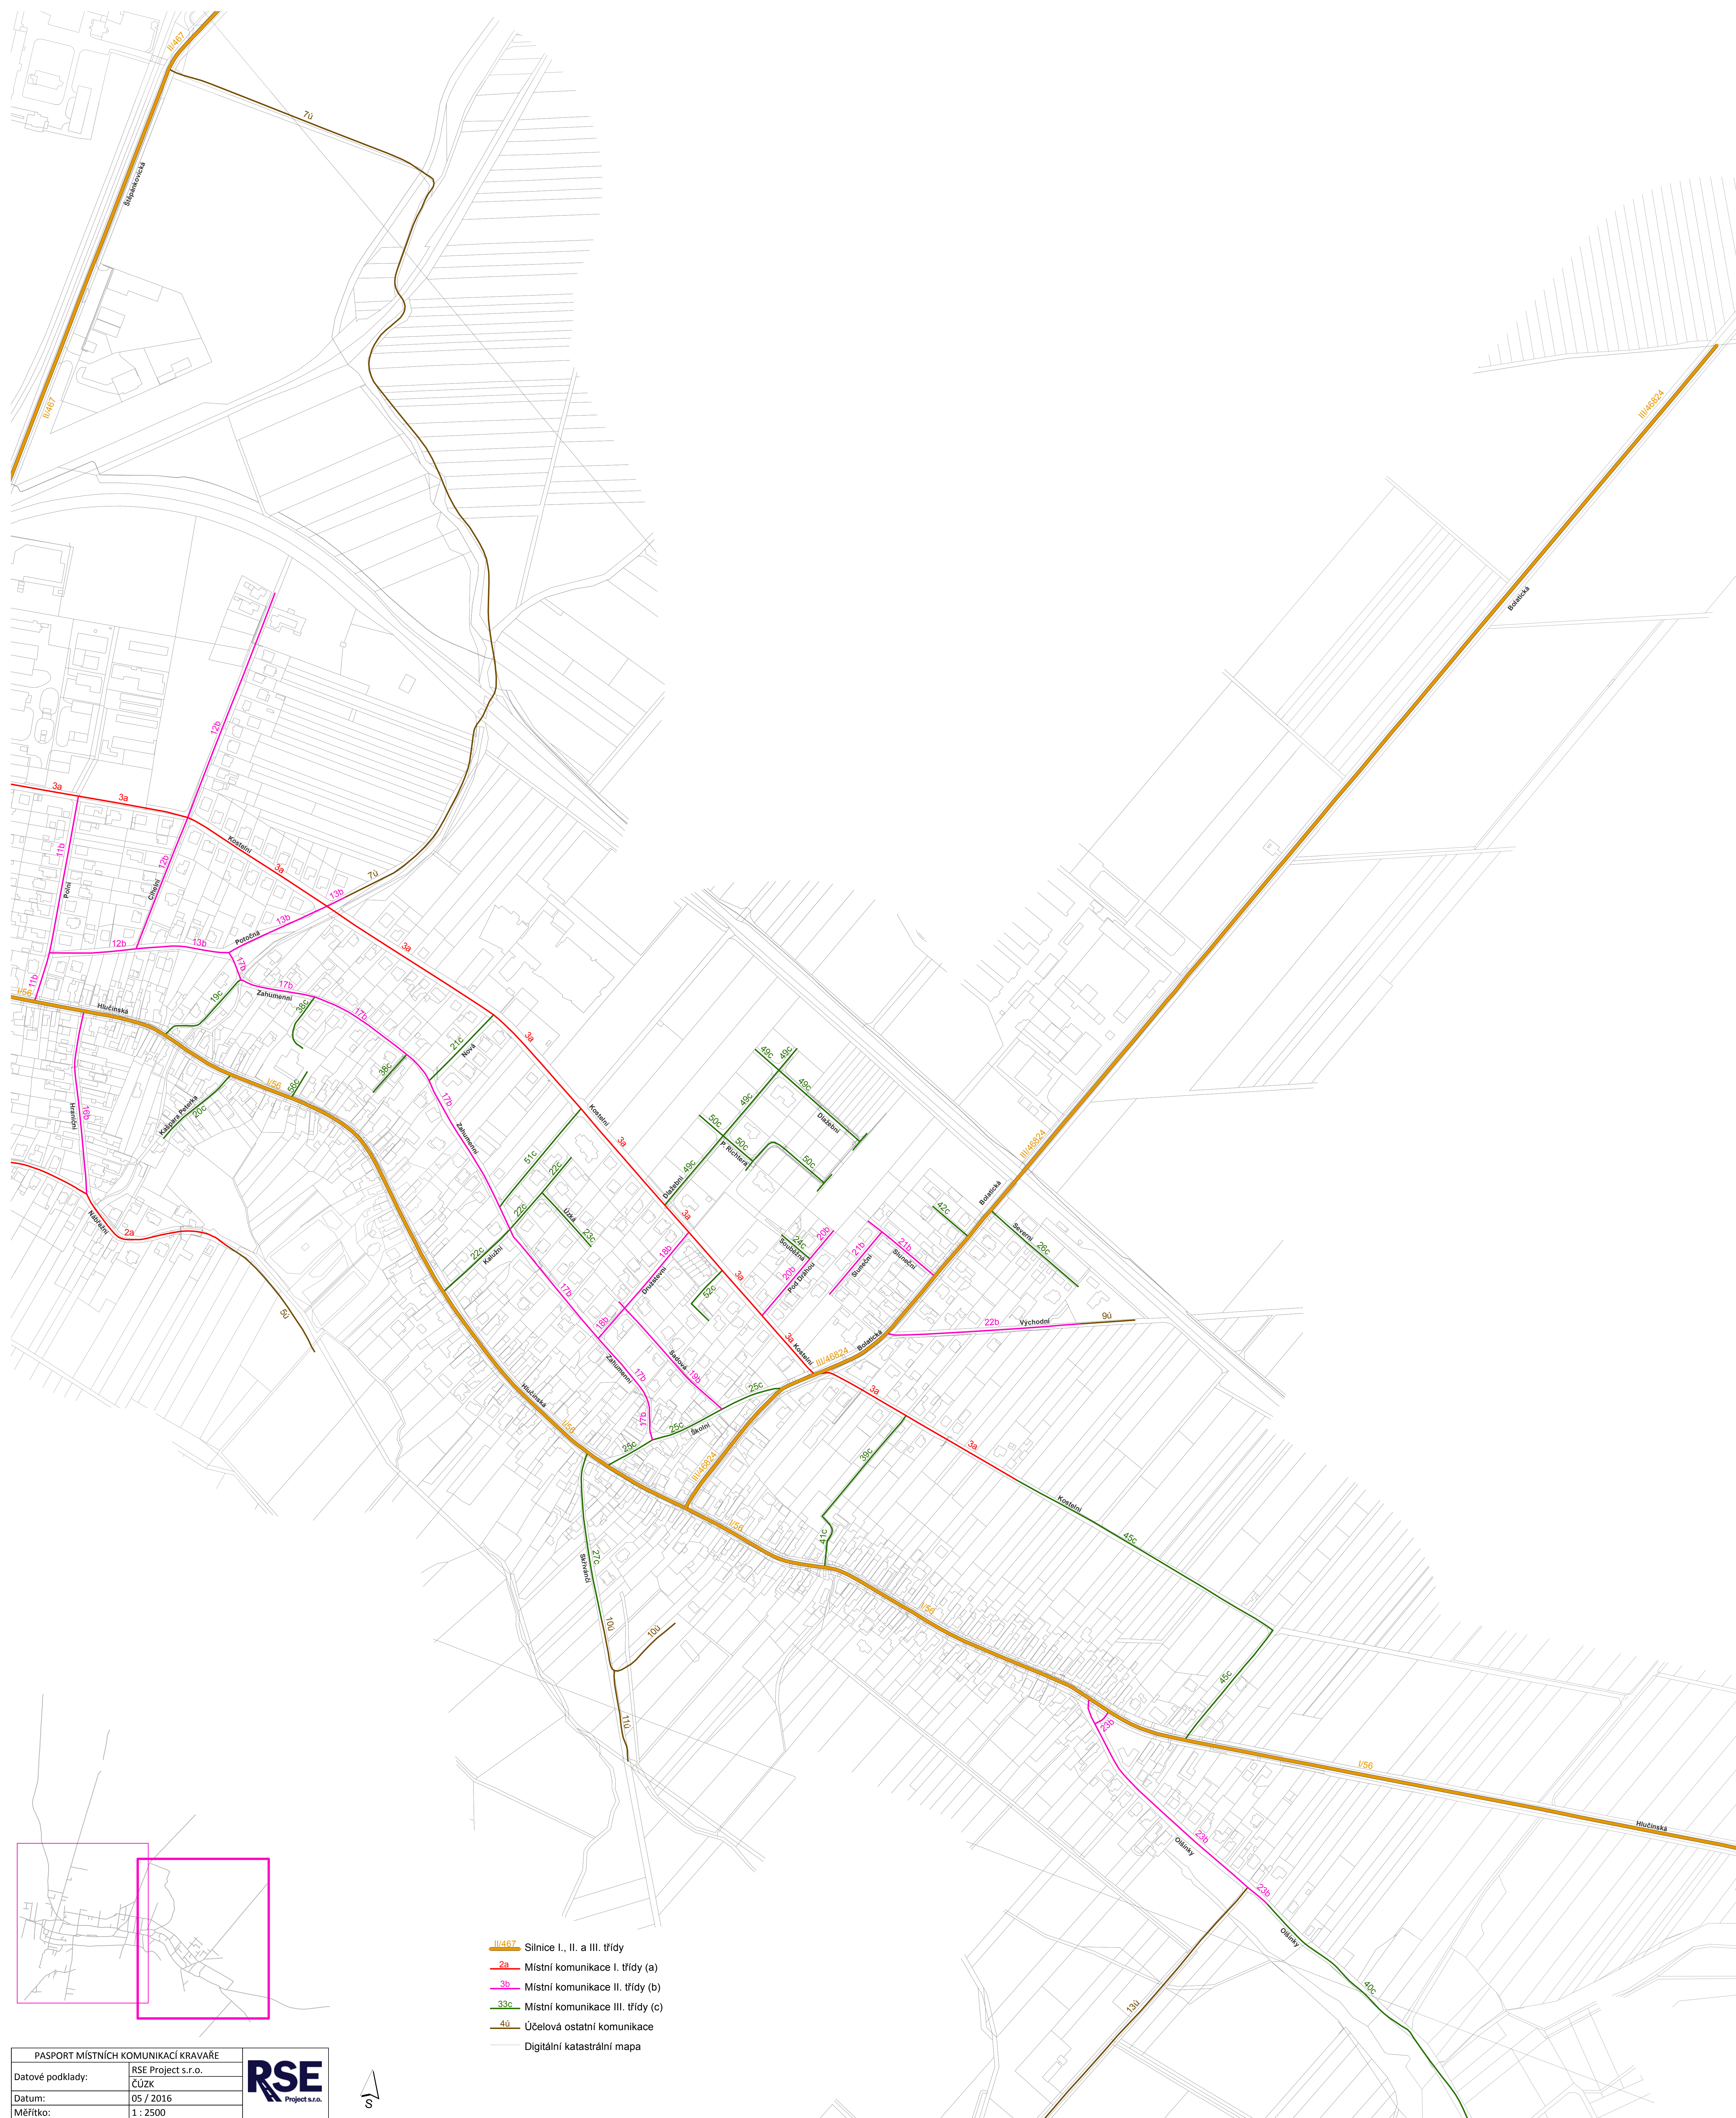

# PASPORT MÍSTNÍCH KOMUNIKACÍ KRAVAŘE

PASPORT MÍSTNÍCH KOMUNIKACÍ KRAVAŘE	
Datové podklady:	RSE Project s.r.o. ČÚZK
Datum:	05 / 2016
Měřítko:	1 : 2500