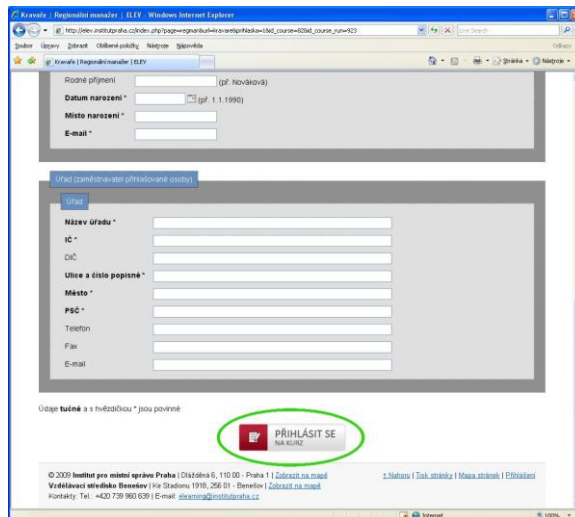

Město Kravaře

Návod k přihlášení do elektronického vzdělávacího systému ELEV (eGON)

Návod k přihlášení do elektronického vzdělávacího systému ELEV (eGON)

- prvotní přihlášení pro ORP Kravaře se provádí z webové adresy <http://elev.institutpraha.cz/regman/kravare.html>
- vyberete si jeden z aktuálně vypsaných kurzů a pomocí ikonky si kurz objednáte (postupně budou vypsané další kurzy),

Město Kravaře

Návod k přihlášení do elektronického vzdělávacího systému ELEV (eGON)

- vyplníte přihlášku na kurz (údaje slouží k následnému vydání osvědčení o absolvování kurzu) a provedete přihlášení,

- následně obdržíte e-mail o provedení registrace, přihlašovací jméno a heslo a odkaz pro přihlášení <http://elev.institutpraha.cz/prihlaseni.html>