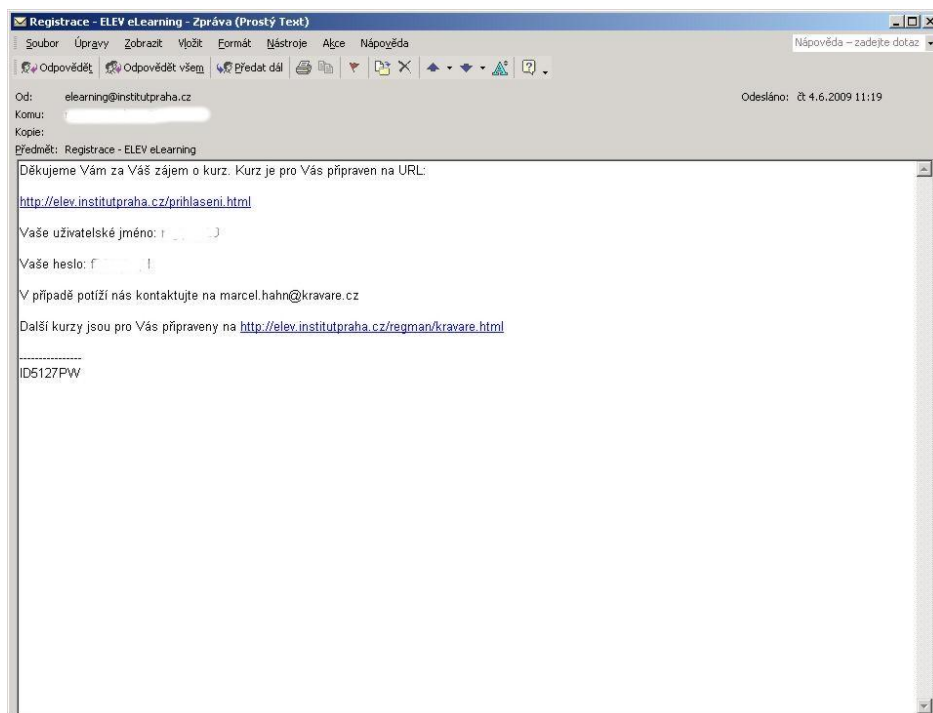

Město Kravaře

Návod k přihlášení do elektronického vzdělávacího systému ELEV (eGON)

Návod k přihlášení do elektronického vzdělávacího systému ELEV (eGON)

- prvotní přihlášení pro ORP Kravaře se provádí z webové adresy <http://elev.institutpraha.cz/regman/kravare.html>
- vyberete si jeden z aktuálně vypsaných kurzů a pomocí ikonky si kurz objednáte (postupně budou vypsané další kurzy),

Město Kravaře

Návod k přihlášení do elektronického vzdělávacího systému ELEV (eGON)

- vyplníte přihlášku na kurz (údaje slouží k následnému vydání osvědčení o absolvování kurzu) a provedete přihlášení,

- následně obdržíte e-mail o provedení registrace, přihlašovací jméno a heslo a odkaz pro přihlášení <http://elev.institutpraha.cz/prihlaseni.html>