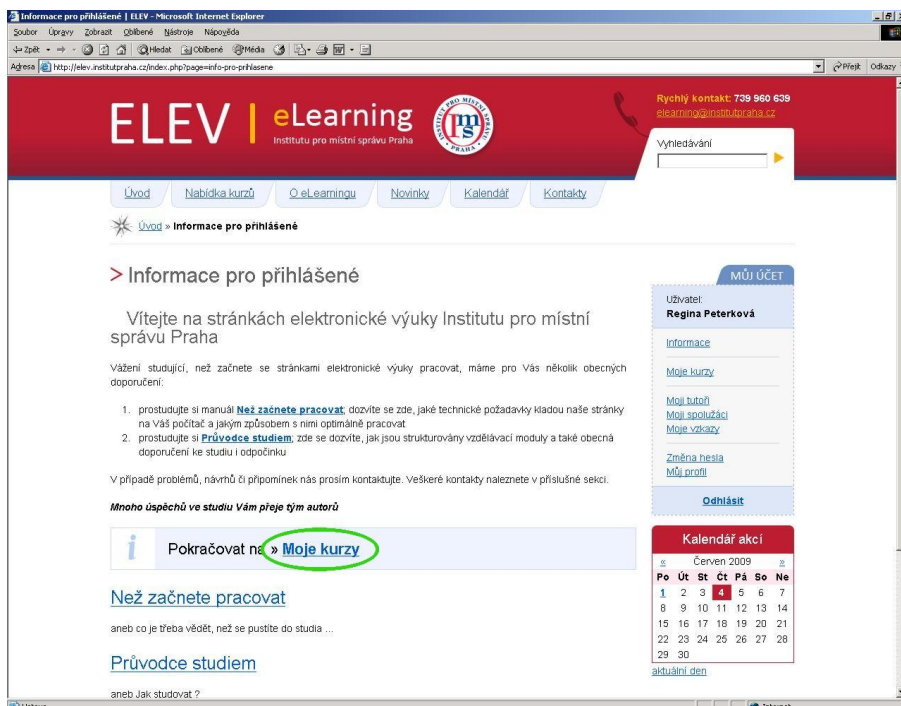

Město Kravaře

Návod k přihlášení do elektronického vzdělávacího systému ELEV (eGON)

Návod k přihlášení do elektronického vzdělávacího systému ELEV (eGON)

- prvotní přihlášení pro ORP Kravaře se provádí z webové adresy <http://elev.institutpraha.cz/regman/kravare.html>
- vyberete si jeden z aktuálně vypsaných kurzů a pomocí ikonky si kurz objednáte (postupně budou vypsané další kurzy),

Město Kravaře

Návod k přihlášení do elektronického vzdělávacího systému ELEV (eGON)

- vyplníte přihlášku na kurz (údaje slouží k následnému vydání osvědčení o absolvování kurzu) a provedete přihlášení,

- následně obdržíte e-mail o provedení registrace, přihlašovací jméno a heslo a odkaz pro přihlášení <http://elev.institutpraha.cz/prihlaseni.html>

Město Kravaře

Návod k přihlášení do elektronického vzdělávacího systému ELEV (eGON)

- provedete přihlášení do eLearningu na adrese <http://elev.institutpraha.cz/prihlaseni.html>

- přes odkaz „Moje kurzy“ si zobrazíte kurzy,