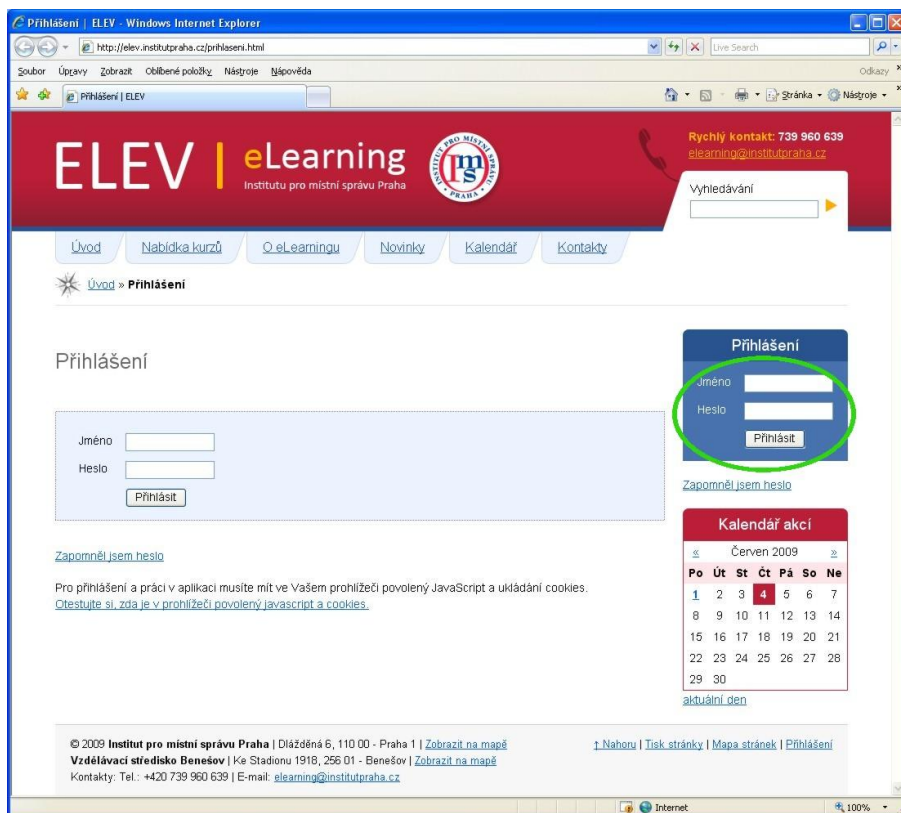

Město Kravaře

Návod k přihlášení do elektronického vzdělávacího systému ELEV (eGON)

Návod k přihlášení do elektronického vzdělávacího systému ELEV (eGON)

- prvotní přihlášení pro ORP Kravaře se provádí z webové adresy <http://elev.institutpraha.cz/regman/kravare.html>
- vyberete si jeden z aktuálně vypsaných kurzů a pomocí ikonky si kurz objednáte (postupně budou vypsané další kurzy),

Město Kravaře

Návod k přihlášení do elektronického vzdělávacího systému ELEV (eGON)

- vyplníte přihlášku na kurz (údaje slouží k následnému vydání osvědčení o absolvování kurzu) a provedete přihlášení,

- následně obdržíte e-mail o provedení registrace, přihlašovací jméno a heslo a odkaz pro přihlášení <http://elev.institutpraha.cz/prihlaseni.html>

Město Kravaře

Návod k přihlášení do elektronického vzdělávacího systému ELEV (eGON)

- provedete přihlášení do eLearningu na adrese <http://elev.institutpraha.cz/prihlaseni.html>

- přes odkaz „Moje kurzy“ si zobrazíte kurzy,