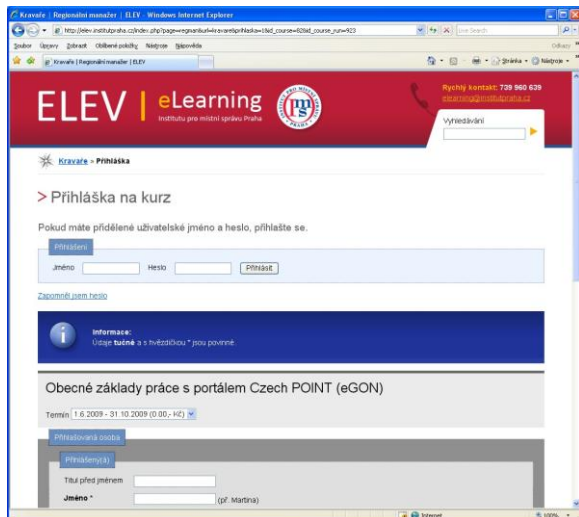

Město Kravaře

Návod k přihlášení do elektronického vzdělávacího systému ELEV (eGON)

Návod k přihlášení do elektronického vzdělávacího systému ELEV (eGON)

- prvotní přihlášení pro ORP Kravaře se provádí z webové adresy <http://elev.institutpraha.cz/regman/kravare.html>
- vyberete si jeden z aktuálně vypsaných kurzů a pomocí ikonky si kurz objednáte (postupně budou vypsané další kurzy),

Město Kravaře

Návod k přihlášení do elektronického vzdělávacího systému ELEV (eGON)

- vyplníte přihlášku na kurz (údaje slouží k následnému vydání osvědčení o absolvování kurzu) a provedete přihlášení,

- následně obdržíte e-mail o provedení registrace, přihlašovací jméno a heslo a odkaz pro přihlášení <http://elev.institutpraha.cz/prihlaseni.html>