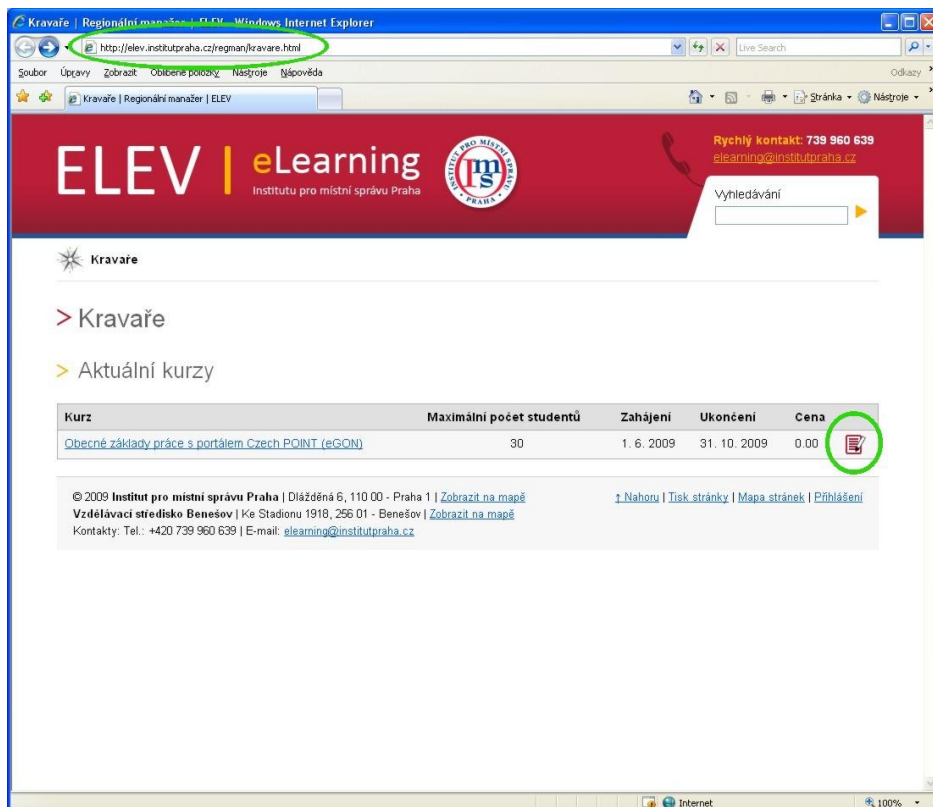

Město Kravaře

Návod k přihlášení do elektronického vzdělávacího systému ELEV (eGON)

Návod k přihlášení do elektronického vzdělávacího systému ELEV (eGON)

- prvotní přihlášení pro ORP Kravaře se provádí z webové adresy <http://elev.institutpraha.cz/regman/kravare.html>
- vyberete si jeden z aktuálně vypsaných kurzů a pomocí ikonky si kurz objednáte (postupně budou vypsané další kurzy),

Město Kravaře

Návod k přihlášení do elektronického vzdělávacího systému ELEV (eGON)

- vyplníte přihlášku na kurz (údaje slouží k následnému vydání osvědčení o absolvování kurzu) a provedete přihlášení,

- následně obdržíte e-mail o provedení registrace, přihlašovací jméno a heslo a odkaz pro přihlášení <http://elev.institutpraha.cz/prihlaseni.html>