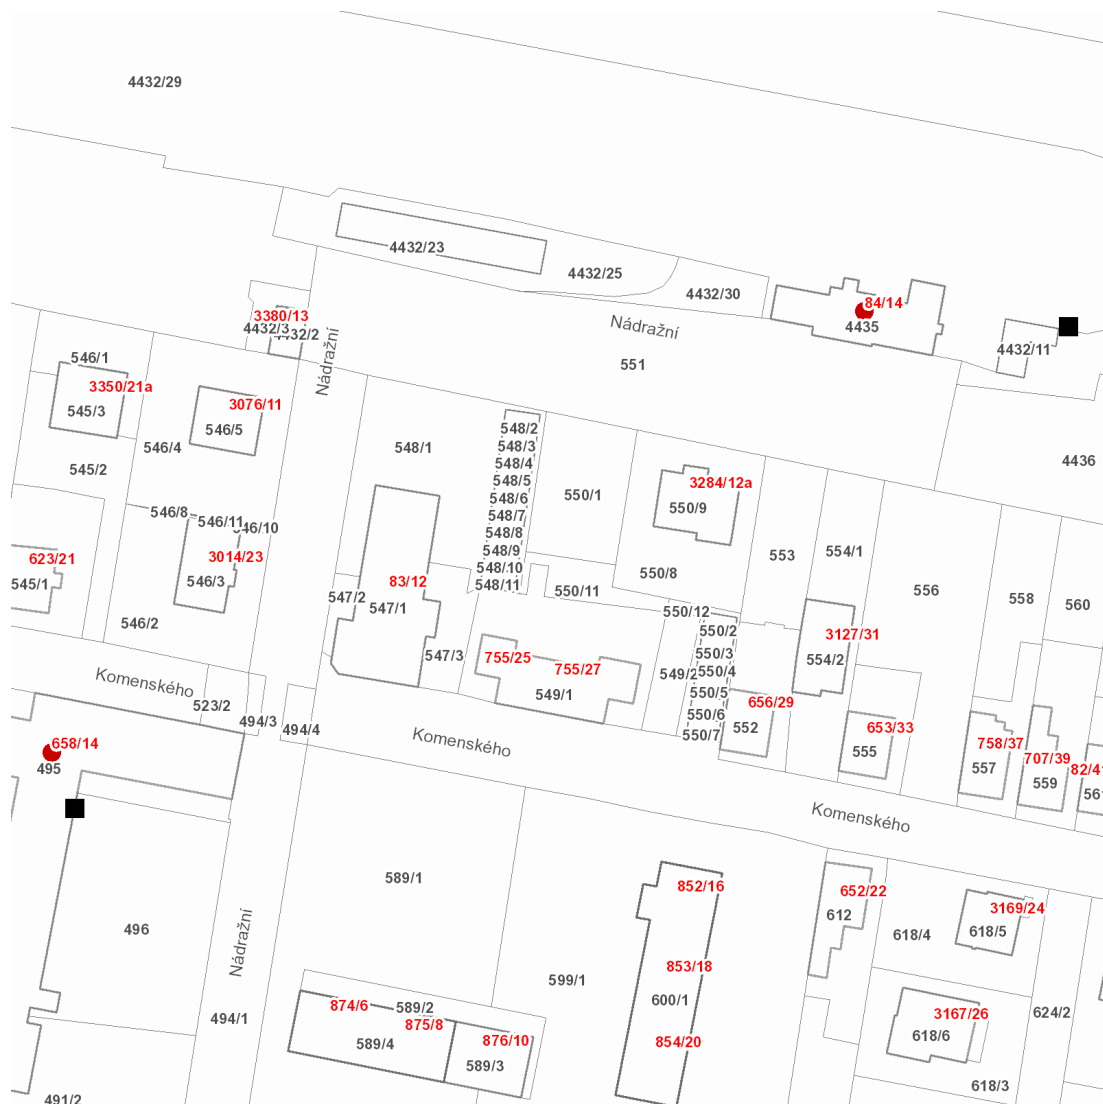

dne **20. 10. 2021** od **8:00** do **14:00** hodin

Plánovaná odstávka zahrnuje tyto lokality:**Kravaře (okres Opava)**

Komenského: č. o. 14

Nádražní: č. o. 14, 16

UPOZORNĚNÍ

Dotčené zařízení distribuční soustavy je nutné i v době odstávky považovat za zařízení pod napětím, a proto vás žádáme o dodržení všech zásad bezpečnosti a provedení opatření potřebných k zamezení případných škod na zdraví a majetku. | Provozovatelé výroben elektřiny jsou povinni zajistit přerušeni dodávky elektřiny z výroby do vypnutého úseku distribuční soustavy.

dne 20. 10. 2021 od 8:00 do 14:00 hodin

Orientační mapový podklad odstávkou dotčených lokalit

VYSVĚTLIVKY

- – adresy dotčené odstávkou elektřiny
- – místa připojení k elektrické síti dotčená odstávkou

INFORMACE ZASLÁNA

IDDS: iv5bfz (Město Kravaře)