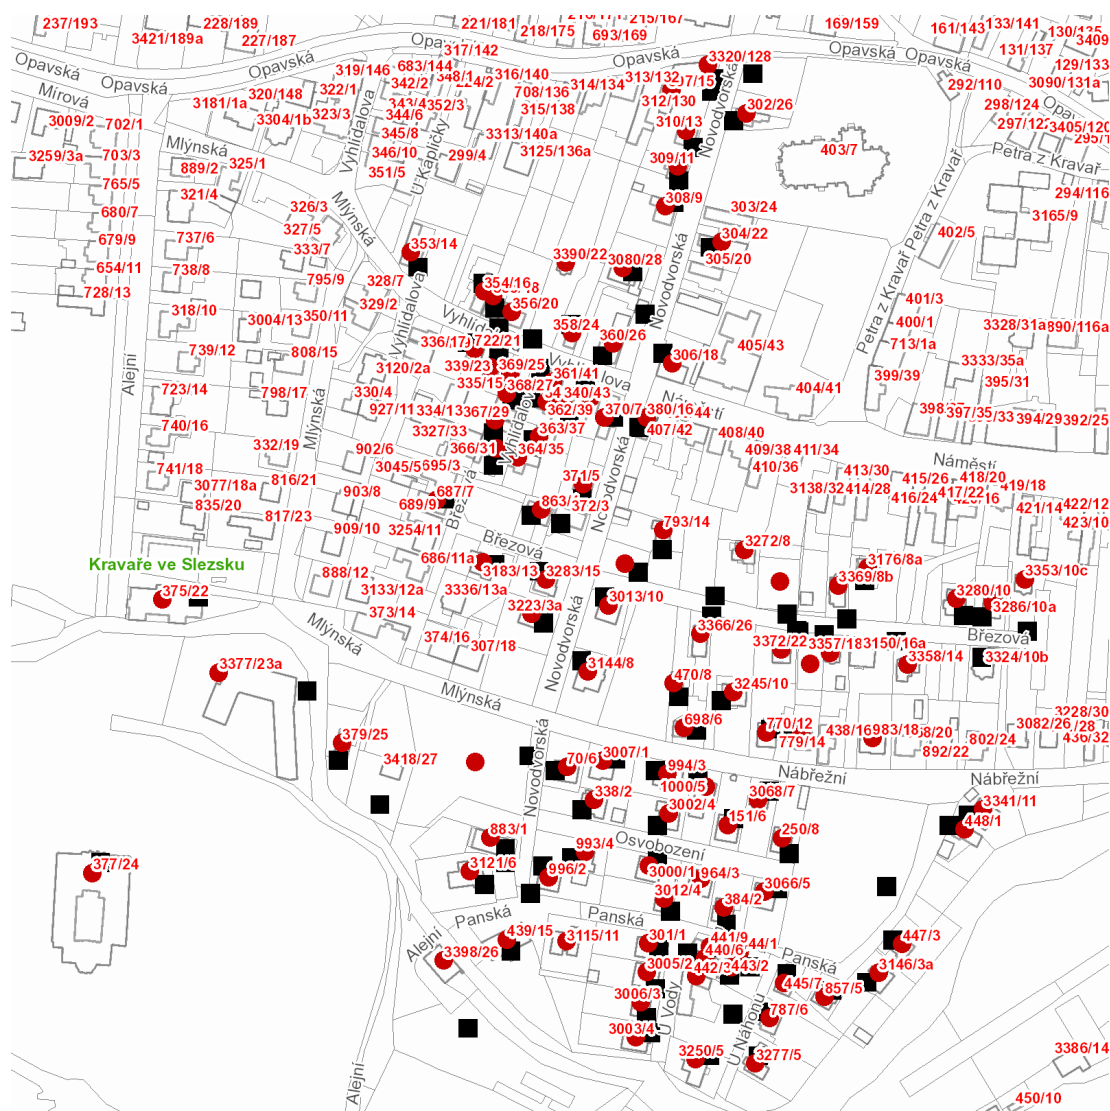

dne **1. 11. 2021** od **8:00** do **13:00** hodin

Plánovaná odstávka zahrnuje tyto lokality:**Kravaře (okres Opava)**

Alejni: č. o. 22, 24, 26

Březová: č. o. 1, 7, 8, 8a, 8b, 10, 10a, 10c, 13, 14, 15, 18, 22, 26

Mlýnská: č. o. 23a, 25

Nábřežní: č. o. 1, 3, 5, 6, 7, 8, 10, 11, 12, 14, 18

Novodvorská: č. o. 1, 2, 3a, 4-11, 13, 14, 15, 16, 18, 22, 26

Opavská: č. o. 128

Osvobození: č. o. 1-6, 8

Panská: č. o. 1, 2, 3, 3a, 4, 5, 6, 7, 9, 11, 15

dne 1. 11. 2021 od 8:00 do 13:00 hodin**Orientační mapový podklad odstávkou dotčených lokalit****VYSVĚTLIVKY**

- – adresy dotčené odstávkou elektřiny
- – místa připojení k elektrické síti dotčená odstávkou

INFORMACE ZASLÁNA

IDDS: iv5bfz (Město Kravaře)