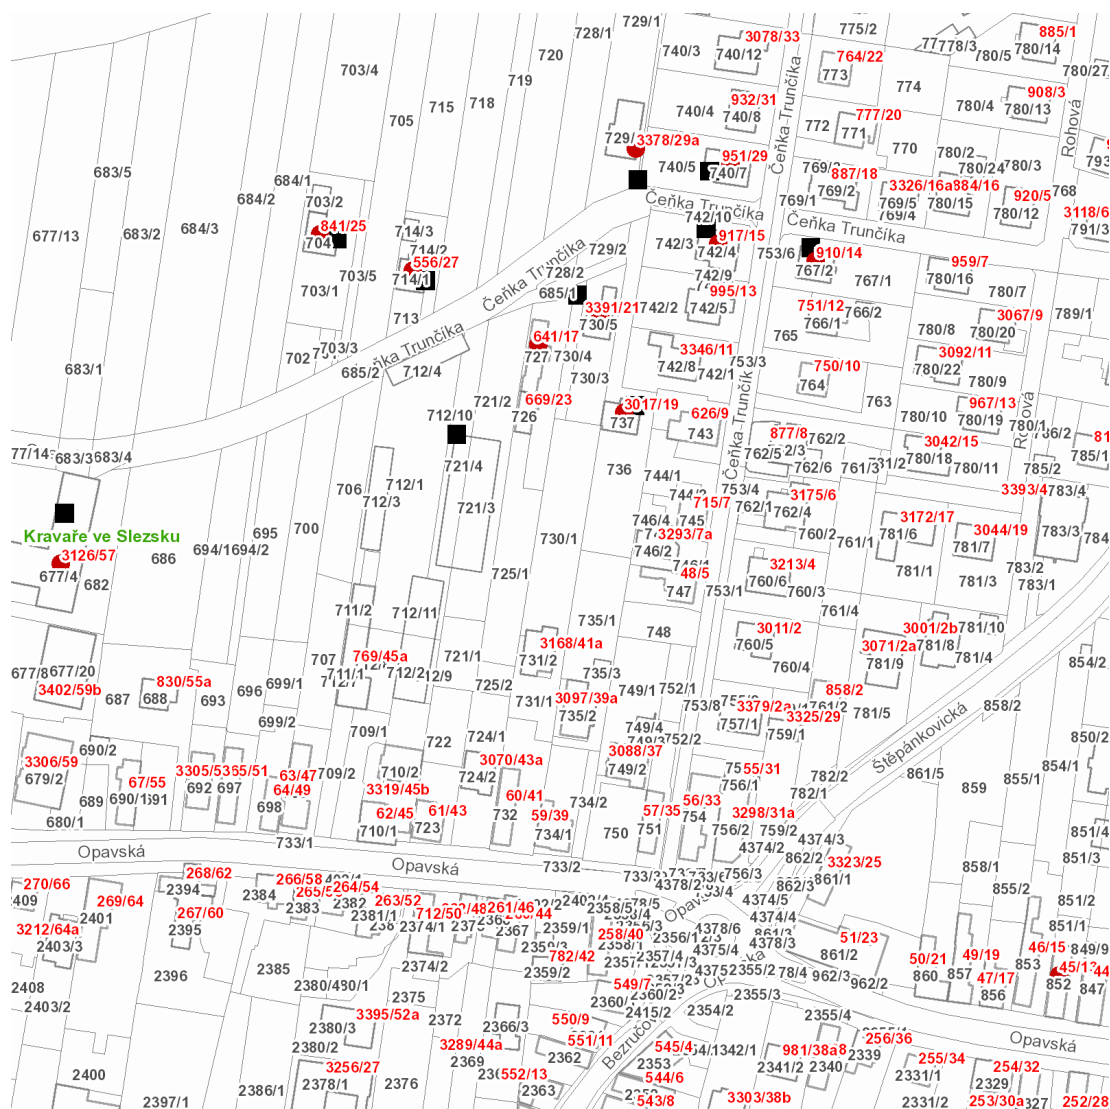

dne **28. 4. 2022** od **8:00** do **17:00** hodin

---

**Plánovaná odstávka zahrnuje tyto lokality:****Kravaře (okres Opava)**

Čeňka Trunčíka: č. o. 14, 15, 17, 19, 21, 25, 27, 29, 29a

Opavská: č. o. 13, 57

dne **28. 4. 2022** od **8:00** do **17:00** hodin**Orientační mapový podklad odstávkou dotčených lokalit****VYSVĚTLIVKY**

- – adresy dotčené odstávkou elektřiny
- – místa připojení k elektrické síti dotčená odstávkou

**INFORMACE ZASLÁNA**

IDDS: iv5bfz (Město Kravaře)