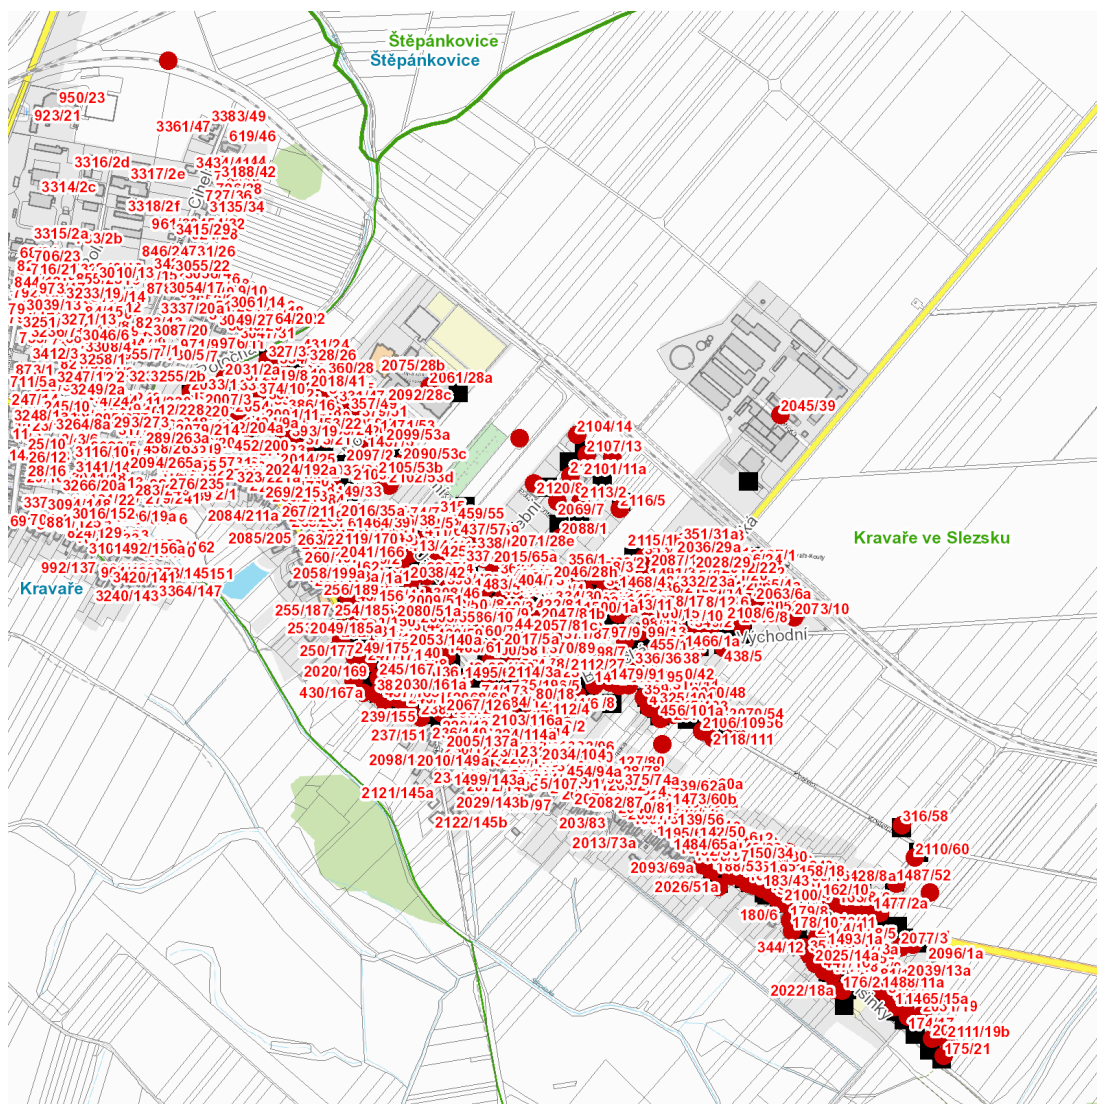

dne **8. 6. 2022** od **7:30** do **17:30** hodin

Plánovaná odstávka zahrnuje tyto lokality:**Kravaře (okres Opava)**část obce **Kouty****Bolatická: č. o. 1-8, 8a, 9, 10, 10a, 11-17, 19-23, 23a, 24, 25, 27, 29, 29a, 31, 31a, 33, 39****Dlažební: č. o. 7, 11, 13, 14****Družstevní: č. o. 1, 2, 3, 4, 6, 8, 10****Hlučínská: č. o. 1, 2, 2a, 3-8, 8a, 9, 10, 11, 12, 14, 16, 18, 20, 22, 24, 28, 30, 32, 34, 36, 38, 40, 41, 42, 43, 45, 47, 49, 51, 51a, 55, 57, 122, 128, 130, 132, 136, 138, 140a, 142, 144, 146, 148, 150, 152, 153, 154, 156, 157, 158, 159, 161, 161a, 163, 163a, 165, 167, 167a, 169, 171, 175, 177, 181, 183, 188, 204a****Kalužova: č. o. 1, 1a, 2-8****Kostelní: č. o. 24, 26, 28, 28a, 28h, 30, 32-53, 53a, 53b, 53c, 53d, 54-61, 63, 65, 65a, 67, 69, 71, 73, 75, 77, 79, 81, 81a, 81b, 81c, 83, 85, 87, 89, 91, 93, 95, 97, 99, 101, 101a, 103, 109, 111****Nová: č. o. 3, 4, 6, 8****Olšinky: č. o. 1, 1a, 2, 3a, 4, 5, 7-11, 11a, 12, 13, 13a, 14, 14a, 15, 15a, 16, 17, 18, 18a, 19, 19a, 20, 21****Pavla Richtera: č. o. 1, 2****Pod Dráhou: č. o. 1, 1a, 2, 3, 4****Sadová: č. o. 1-5, 5a, 6, 7, 9****Severní: č. o. 1, 2, 4, 4a, 6a, 8, 10****Sluneční: č. o. 1, 1a, 2, 3, 4, 5, 7, 9, 11****Souběžná: č. o. 1, 2****Sportovní: č. o. 5****Školní: č. o. 1, 2, 4, 6, 7, 12, 13, 15-19, 21, 23, 25****Úzká: č. o. 1, 2, 3, 4****Východní: č. o. 1, 1a, 2-6, 8****Záhumenní: č. o. 1, 2a, 3-9, 9a, 10, 11, 12, 14, 16-25, 27, 31, 33, 35, 35a, 37, 38, 39, 41, 42, 43, 44, 46, 48, 50, 51, 51a, 52, 55, 57-61, 67, 69**kat. území **Kravaře ve Slezsku (kód 674231): parcelní č. 1248,4371, 1049/6, 1091/4, 1099/1, 1183/2, 1197, 1379, 1448/2, 1452/3, 3721/4, 3721/10, 3721/39, 3721/67, 3805/12, 3816/22, 4432/1**

dne 8. 6. 2022 od 7:30 do 17:30 hodin**Orientační mapový podklad odstávkou dotčených lokalit****VYSVĚTLIVKY**

- – adresy dotčené odstávkou elektřiny
- – místa připojení k elektrické síti dotčená odstávkou

INFORMACE ZASLÁNA

IDDS: iv5bfz (Město Kravaře)