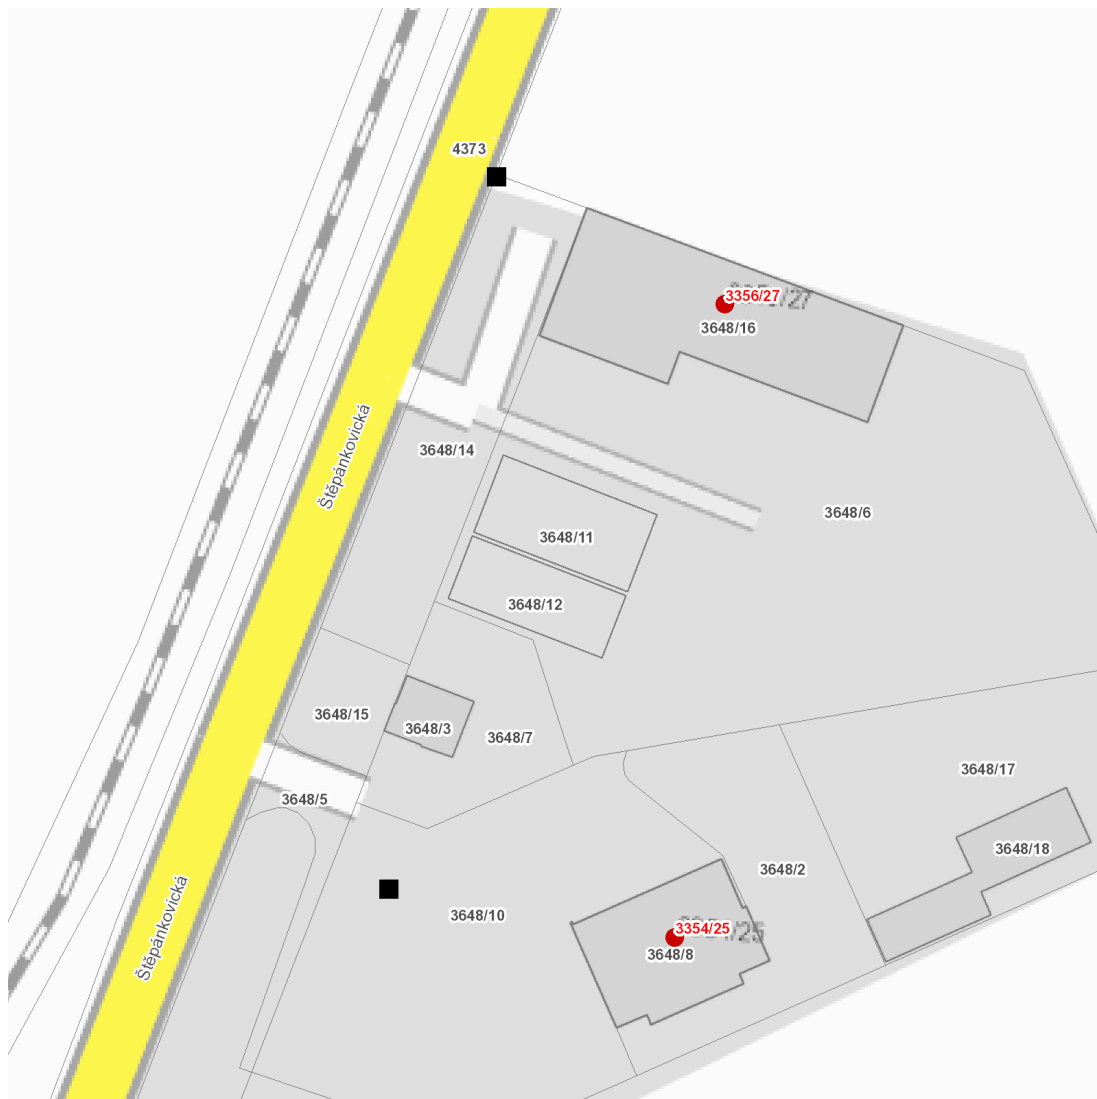

dne **20. 6. 2022** od **8:00** do **13:00** hodin

Plánovaná odstávka zahrnuje tyto lokality:**Kravaře (okres Opava)**

Štěpánkovická: č. o. 25, 27

UPOZORNĚNÍ

Dotčené zařízení distribuční soustavy je nutné i v době odstávky považovat za zařízení pod napětím, a proto vás žádáme o dodržení všech zásad bezpečnosti a provedení opatření potřebných k zamezení případných škod na zdraví a majetku. | Provozovatelé výroben elektřiny jsou povinni zajistit přerušení dodávky elektřiny z výroby do vypnutého úseku distribuční soustavy.

dne 20. 6. 2022 od 8:00 do 13:00 hodin

Orientační mapový podklad odstávkou dotčených lokalit

VYSVĚTLIVKY

- – adresy dotčené odstávkou elektřiny
- – místa připojení k elektrické síti dotčená odstávkou

INFORMACE ZASLÁNA

IDDS: iv5bfz (Město Kravaře)