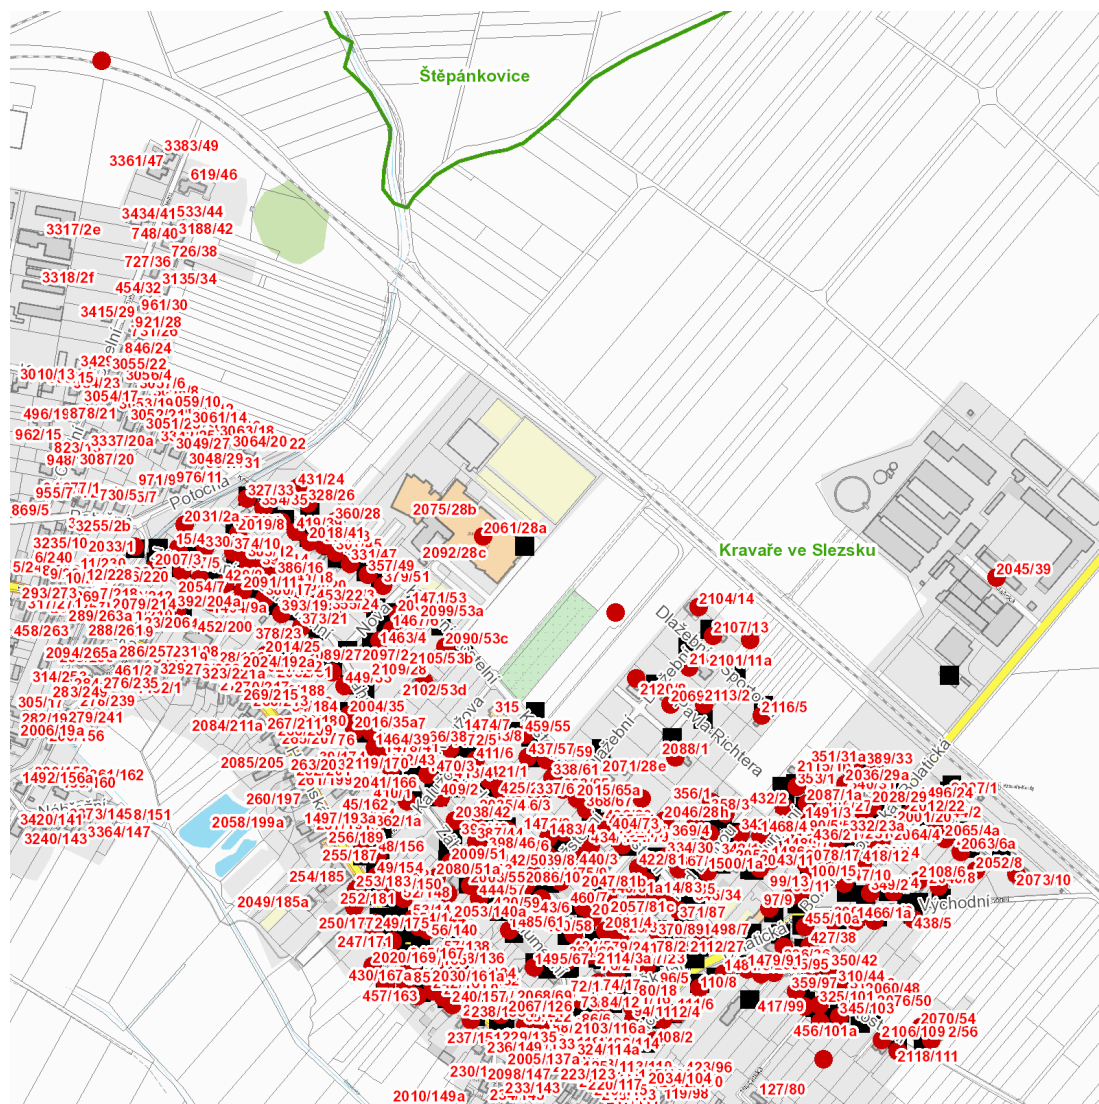

dne **22. 6. 2022** od **7:30** do **17:30** hodin

Plánovaná odstávka zahrnuje tyto lokality:**Kravaře (okres Opava)**část obce **Kouty****Bolatická: č. o. 1-8, 8a, 9, 10, 10a, 11-17, 19-23, 23a, 24, 25, 27, 29, 29a, 31, 31a, 33, 39****Dlažební: č. o. 7, 11, 13, 14****Družstevní: č. o. 1, 2, 3, 4, 6, 8, 10****Hlučinská: č. o. 122, 126, 128, 130, 132, 136, 138, 140a, 142, 144, 146, 148, 150, 152, 153, 154, 156, 157, 158, 159, 161, 161a, 163, 163a, 165, 167, 167a, 169, 171, 175, 177, 181, 183, 204a****Kalužova: č. o. 1, 1a, 2-8****Kostelní: č. o. 24, 26, 28, 28a, 28h, 30, 32-51, 53, 53a, 53b, 53c, 53d, 54, 55, 56, 57, 59, 61, 63, 65, 65a, 67, 69, 71, 73, 75, 77, 79, 81, 81a, 81b, 81c, 83, 85, 87, 89, 91, 93, 95, 97, 99, 101, 101a, 103, 109, 111****Nová: č. o. 3, 4, 6, 8****Pavla Richtera: č. o. 1, 2****Pod Dráhou: č. o. 1, 1a, 2, 3, 4****Sadová: č. o. 1-5, 5a, 6, 7, 9****Severní: č. o. 1, 2, 4, 4a, 6a, 8, 10****Sluneční: č. o. 1, 1a, 2, 3, 4, 5, 7, 9, 11****Souběžná: č. o. 1, 2****Sportovní: č. o. 5****Školní: č. o. 1, 2, 4, 6, 7, 12, 13, 15-19, 21, 23, 25****Úzká: č. o. 1, 2, 3, 4****Východní: č. o. 1, 1a, 2-6, 8****Záhumenní: č. o. 1, 2a, 3-9, 9a, 10, 11, 12, 14, 16-25, 27, 31, 33, 35, 35a, 37, 38, 39, 41, 42, 43, 44, 46, 48, 50, 51, 51a, 52, 55, 57-61, 67**kat. území **Kravaře ve Slezsku (kód 674231): parcelní č. 1248,4371, 1049/6, 1091/4, 1099/1, 1183/2, 1197, 1379, 3721/4, 3721/10, 3721/39, 3721/67, 4432/1**

dne **22. 6. 2022** od **7:30** do **17:30** hodin

Orientační mapový podklad odstávkou dotčených lokalit

VYSVĚTLIVKY

- – adresy dotčené odstávkou elektřiny
- – místa připojení k elektrické síti dotčená odstávkou

INFORMACE ZASLÁNA

IDDS: iv5bfz (Město Kravaře)