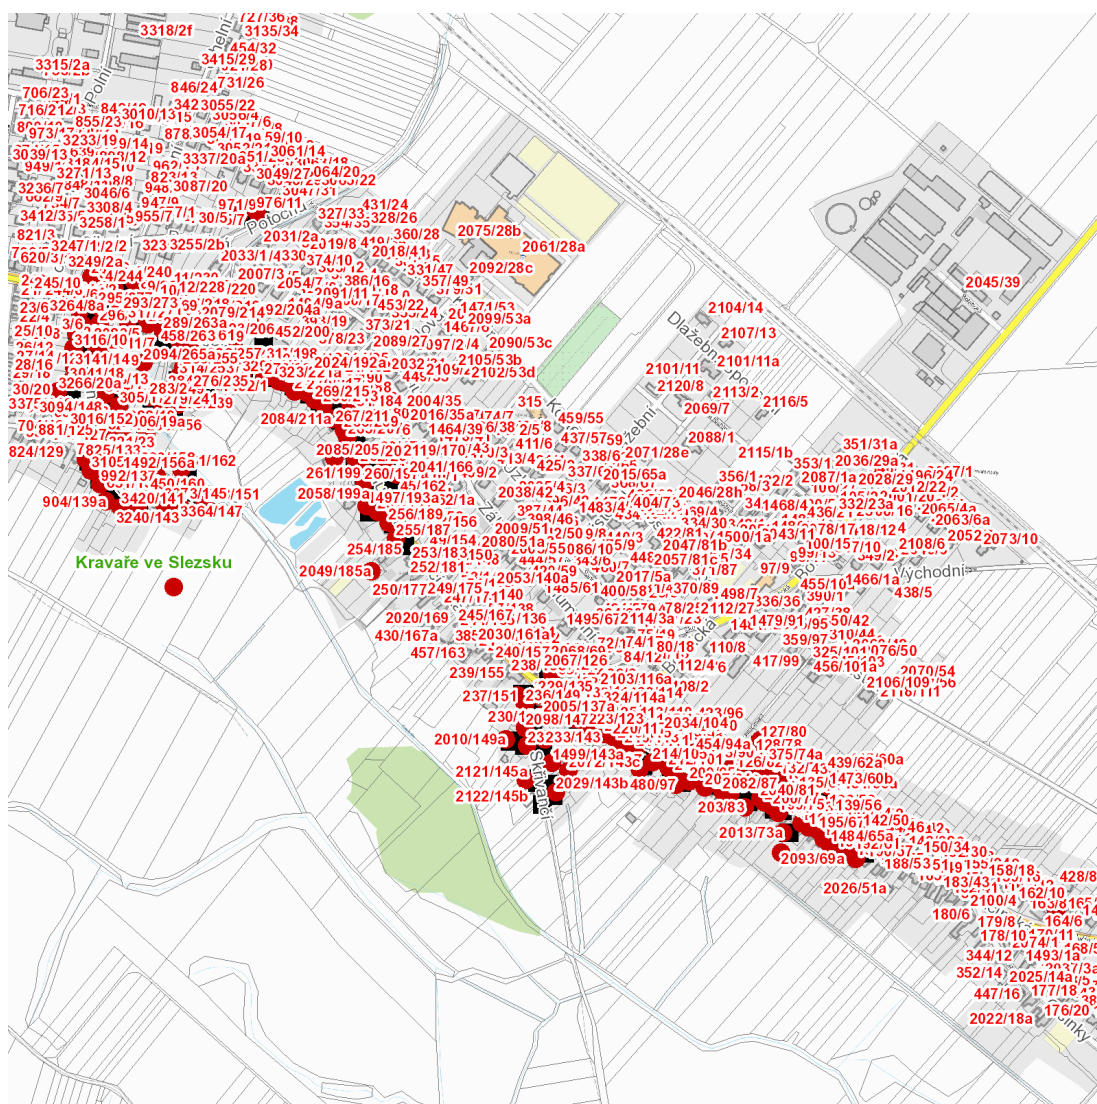

dne **23. 6. 2022** od **7:30** do **17:30** hodin

Plánovaná odstávka zahrnuje tyto lokality:**Kravaře (okres Opava)**část obce **Kouty**

Hlučinská: č. o. 6, 44, 46, 48, 50, 52, 54, 56, 58, 59, 60a, 60b, 61, 62, 62a, 63, 64, 64a, 65, 65a, 66, 67, 68, 69, 69a, 70, 71, 72, 73a, 74a, 75-85, 87, 90, 91, 92, 94a, 95-101, 104-108, 110-114, 114a, 115, 116a, 117, 118, 119, 121, 123, 124, 125, 127, 129, 131, 133, 135, 140a, 151, 164, 166, 168, 172, 174, 180, 182, 184, 185a, 186-192, 192a, 193a, 196, 197, 198, 199, 201, 203-207, 209, 210, 211a, 212-221, 221a, 223, 226-232, 234, 236, 240, 242, 244, 246, 248, 257, 259, 261, 263a, 265a, 267, 269, 271, 273, 277

Hraniční: č. o. 1, 5, 7, 9, 13, 15, 17, 19, 19a, 21

Kašpara Peterka: č. o. 1, 2, 235, 239, 241, 249, 251, 253, 255

Nábřežní: č. o. 156, 156a, 158, 160, 162

Skřivančí: č. o. 137a, 143, 143a, 143b, 143c, 145, 145a, 147, 149, 149a

část obce **Kravaře**

Hraniční: č. o. 2, 4, 6, 10, 12, 14, 18, 20a, 22

Nábřežní: č. o. 133, 135, 137, 139a, 141, 143, 145, 147, 151

Opavská: č. o. 2

Potočná: č. o. 9, 11

kat. území **Kravaře ve Slezsku (kód 674231): parcelní č.** 1155/2, 1813, 5134, 5463

dne **23. 6. 2022** od **7:30** do **17:30** hodin

Orientační mapový podklad odstávkou dotčených lokalit

VYSVĚTLIVKY

- – adresy dotčené odstávkou elektřiny
- – místa připojení k elektrické síti dotčená odstávkou