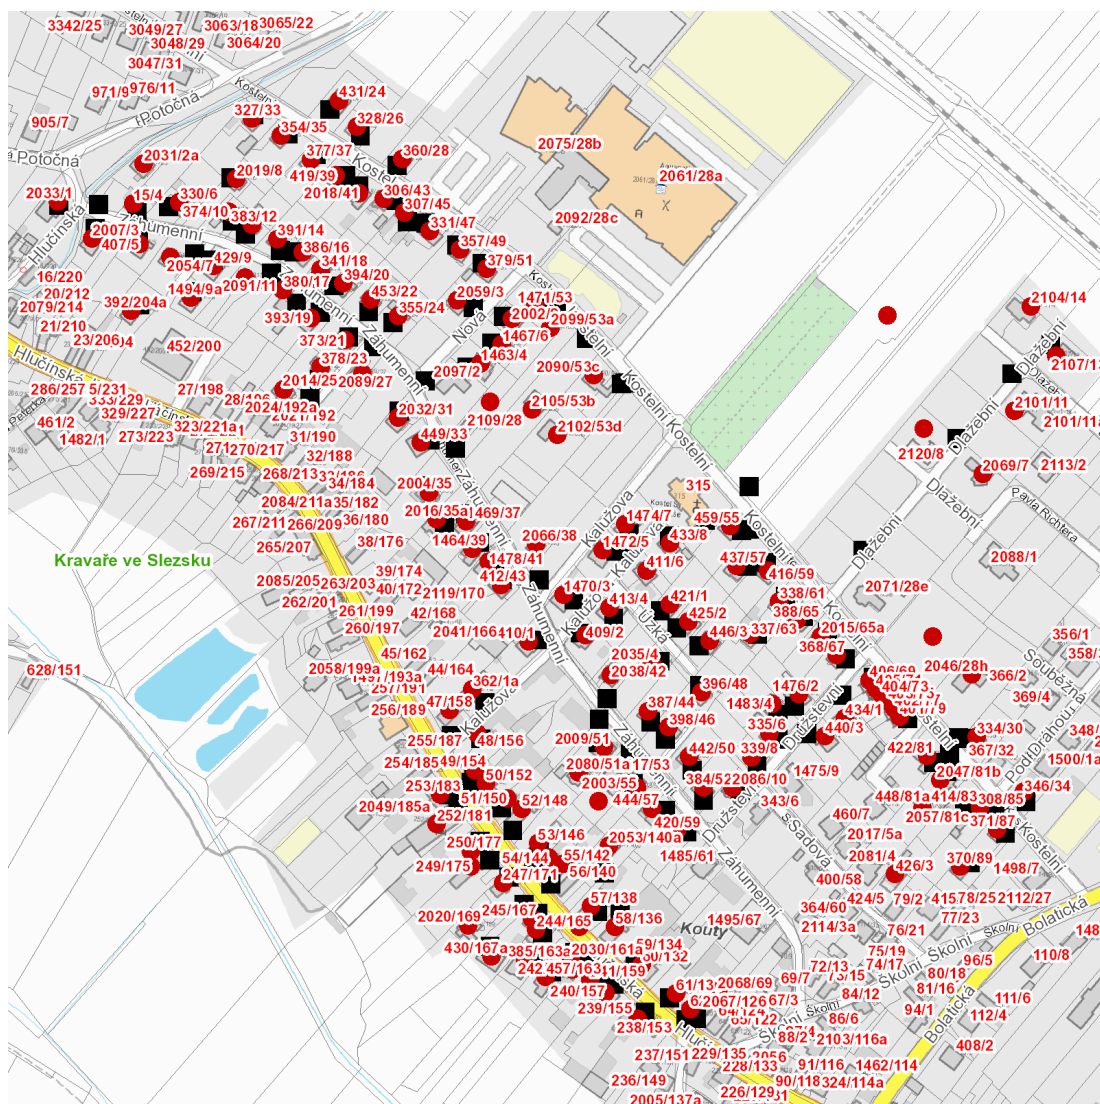

dne **20. 7. 2022** od **7:30** do **11:30** hodin

Plánovaná odstávka zahrnuje tyto lokality:**Kravaře (okres Opava)**část obce **Kouty****Dlažební: č. o. 7, 11, 13, 14****Družstevní: č. o. 1, 2, 3, 4, 6, 8, 10****Hlučinská: č. o. 126, 128, 130, 132, 136, 138, 140a, 142, 144, 146, 148, 150, 152, 153, 154, 156, 157, 158, 159, 161, 161a, 163, 163a, 165, 167, 167a, 169, 171, 175, 177, 181, 183, 204a****Kalužova: č. o. 1, 1a, 2-8****Kostelní: č. o. 24, 26, 28, 28h, 30, 33, 34, 35, 37, 39, 41, 43, 45, 47, 49, 51, 53, 53a, 53b, 53c, 53d, 55, 57, 59, 61, 63, 65, 65a, 67, 69, 71, 73, 75, 77, 79, 81, 81b, 81c, 85, 87, 89****Nová: č. o. 3, 4, 6, 8****Sadová: č. o. 3****Úzká: č. o. 1, 2, 3, 4****Záhumenní: č. o. 1, 2a, 3-9, 9a, 10, 11, 12, 14, 16-25, 27, 31, 33, 35, 35a, 37, 38, 39, 41, 42, 43, 44, 46, 48, 50, 51, 51a, 52, 55, 57, 59**kat. území **Kravaře ve Slezsku** (kód **674231**): **parcelní č. 1049/6, 1183/2, 1197, 3721/4, 3721/10, 3721/39**

UPOZORNĚNÍ

Dotčené zařízení distribuční soustavy je nutné i v době odstávky považovat za zařízení pod napětím, a proto vás žádáme o dodržení všech zásad bezpečnosti a provedení opatření potřebných k zamezení případných škod na zdraví a majetku. | Provozovatelé výroben elektřiny jsou povinni zajistit přerušeni dodávky elektřiny z výroby do vypnutého úseku distribuční soustavy.

dne 20. 7. 2022 od 7:30 do 11:30 hodin

Orientační mapový podklad odstávkou dotčených lokalit

VYSVĚTLIVKY

- – adresy dotčené odstávkou elektřiny
- – místa připojení k elektrické síti dotčená odstávkou

INFORMACE ZASLÁNA

IDDS: iv5bfz (Město Kravaře)