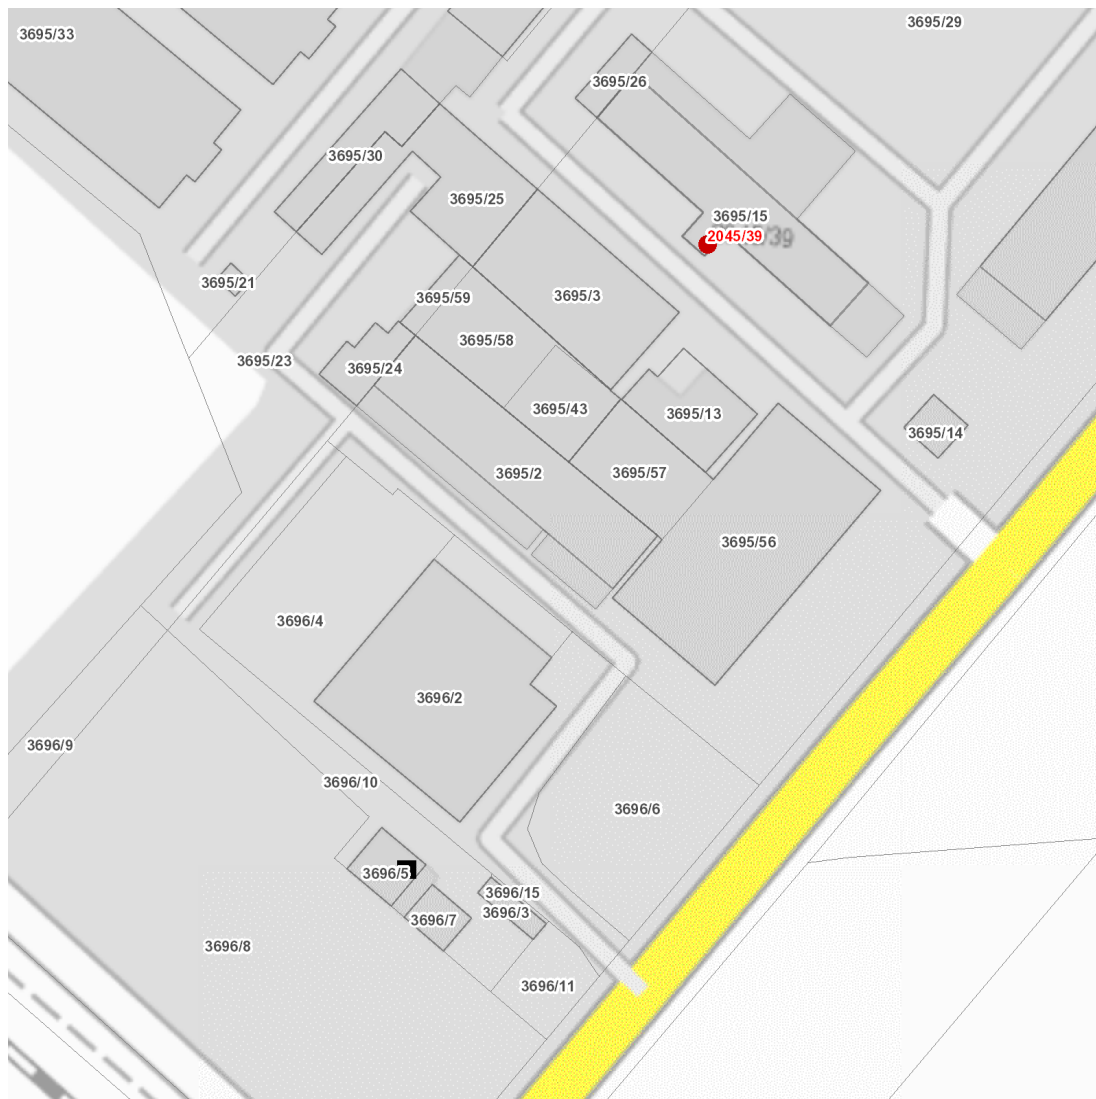

dne **17. 4. 2023** od **7:30** do **16:30** hodin

Plánovaná odstávka zahrnuje tyto lokality:**Kravaře (okres Opava)**část obce **Kouty****Bolatická: č. o. 39**

UPOZORNĚNÍ

Dotčené zařízení distribuční soustavy je nutné i v době odstávky považovat za zařízení pod napětím, a proto vás žádáme o dodržení všech zásad bezpečnosti a provedení opatření potřebných k zamezení případných škod na zdraví a majetku. | Provozovatelé výroben elektřiny jsou povinni zajistit přerušeni dodávky elektřiny z výroby do vypnutého úseku distribuční soustavy.

dne 17. 4. 2023 od 7:30 do 16:30 hodin**Orientační mapový podklad odstávkou dotčených lokalit****VYSVĚTLIVKY**

- – adresy dotčené odstávkou elektřiny
- – místa připojení k elektrické síti dotčená odstávkou

INFORMACE ZASLÁNA

IDDS: iv5bfz (Město Kravaře)