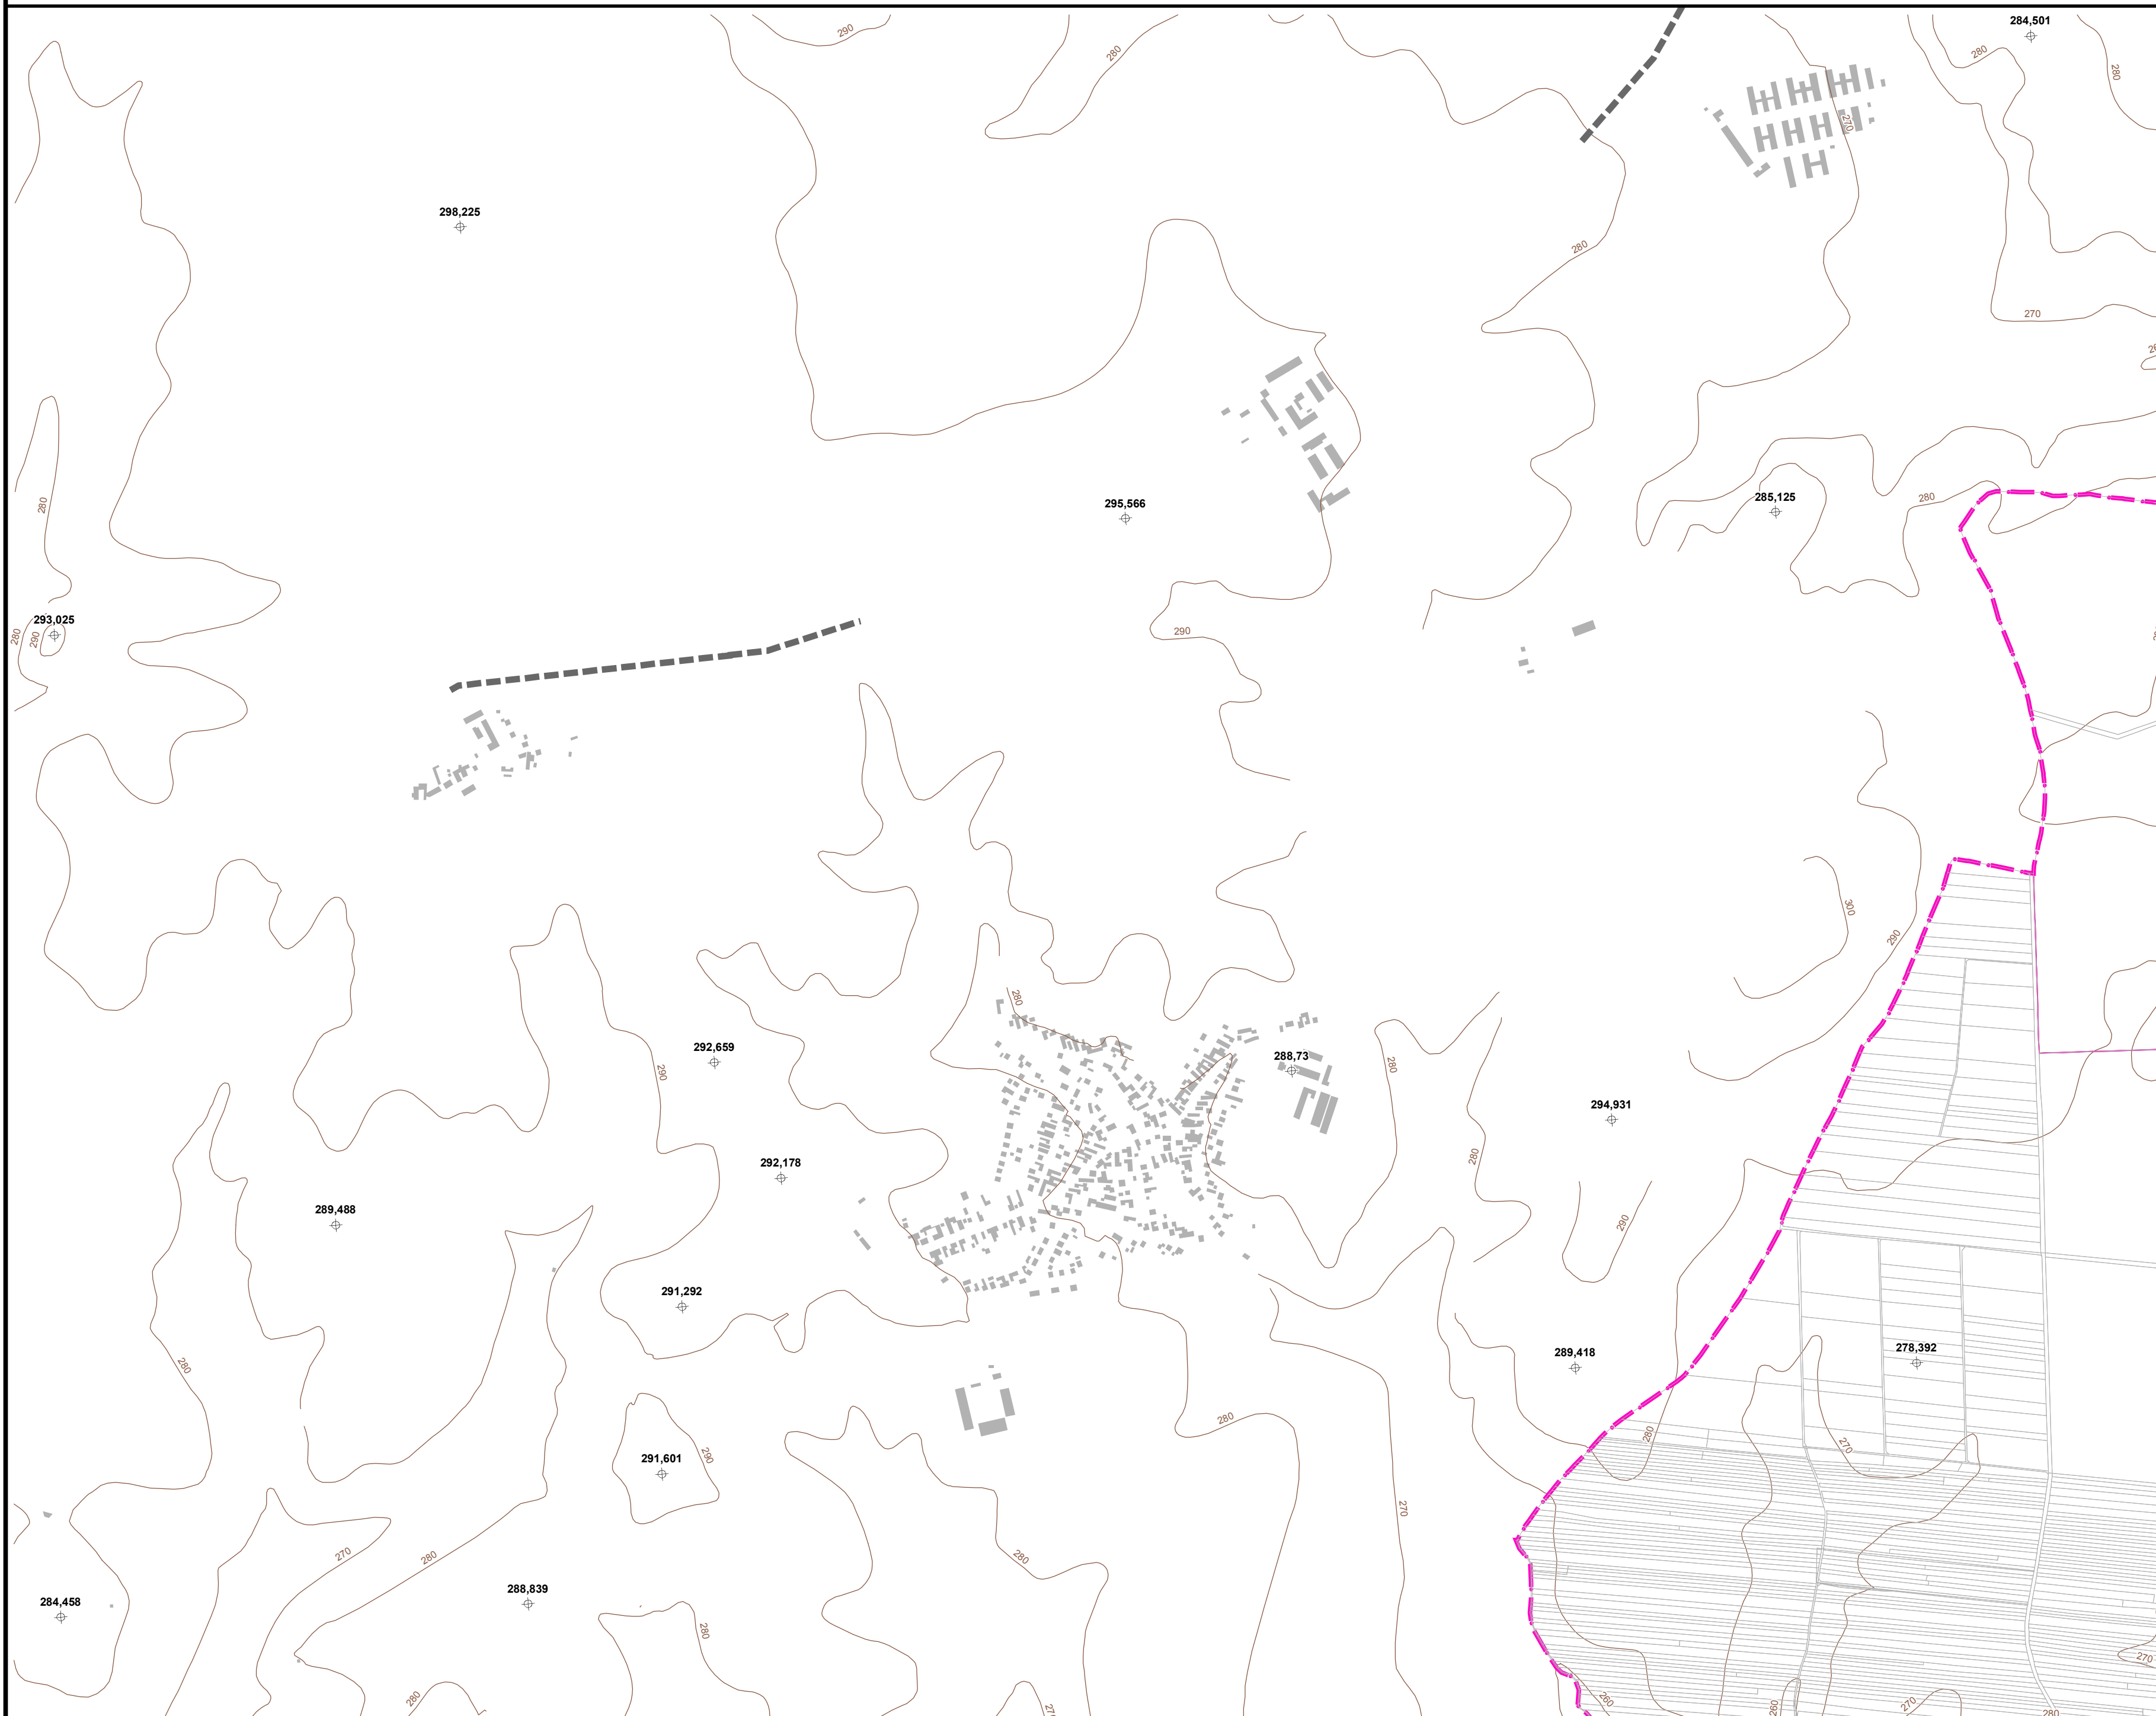

Výkres záměrů ORP Kravaře

15-32-15

INTEGROVANÝ
OPERÁČNÍ
PROGRAM

EVROPSKÁ UNIE
EVROPSKÝ FOND PRO REGIONÁLNÍ ROZVOJ
ŠANCE PRO VÁS ROZVOJ

1 : 10 000