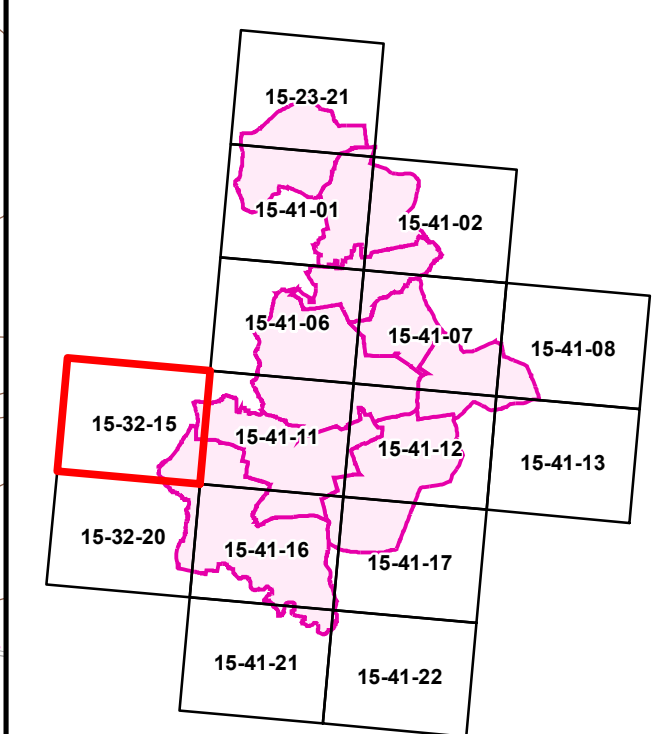

Výkres záměrů ORP Kravaře

15-32-15

INTEGROVANÝ
OPERÁČNÍ
PROGRAM

EVROPSKÁ UNIE
EVROPSKÝ FOND PRO REGIONÁLNÍ ROZVOJ
ŠANCE PRO VÁS ROZVOJ

1 : 10 000