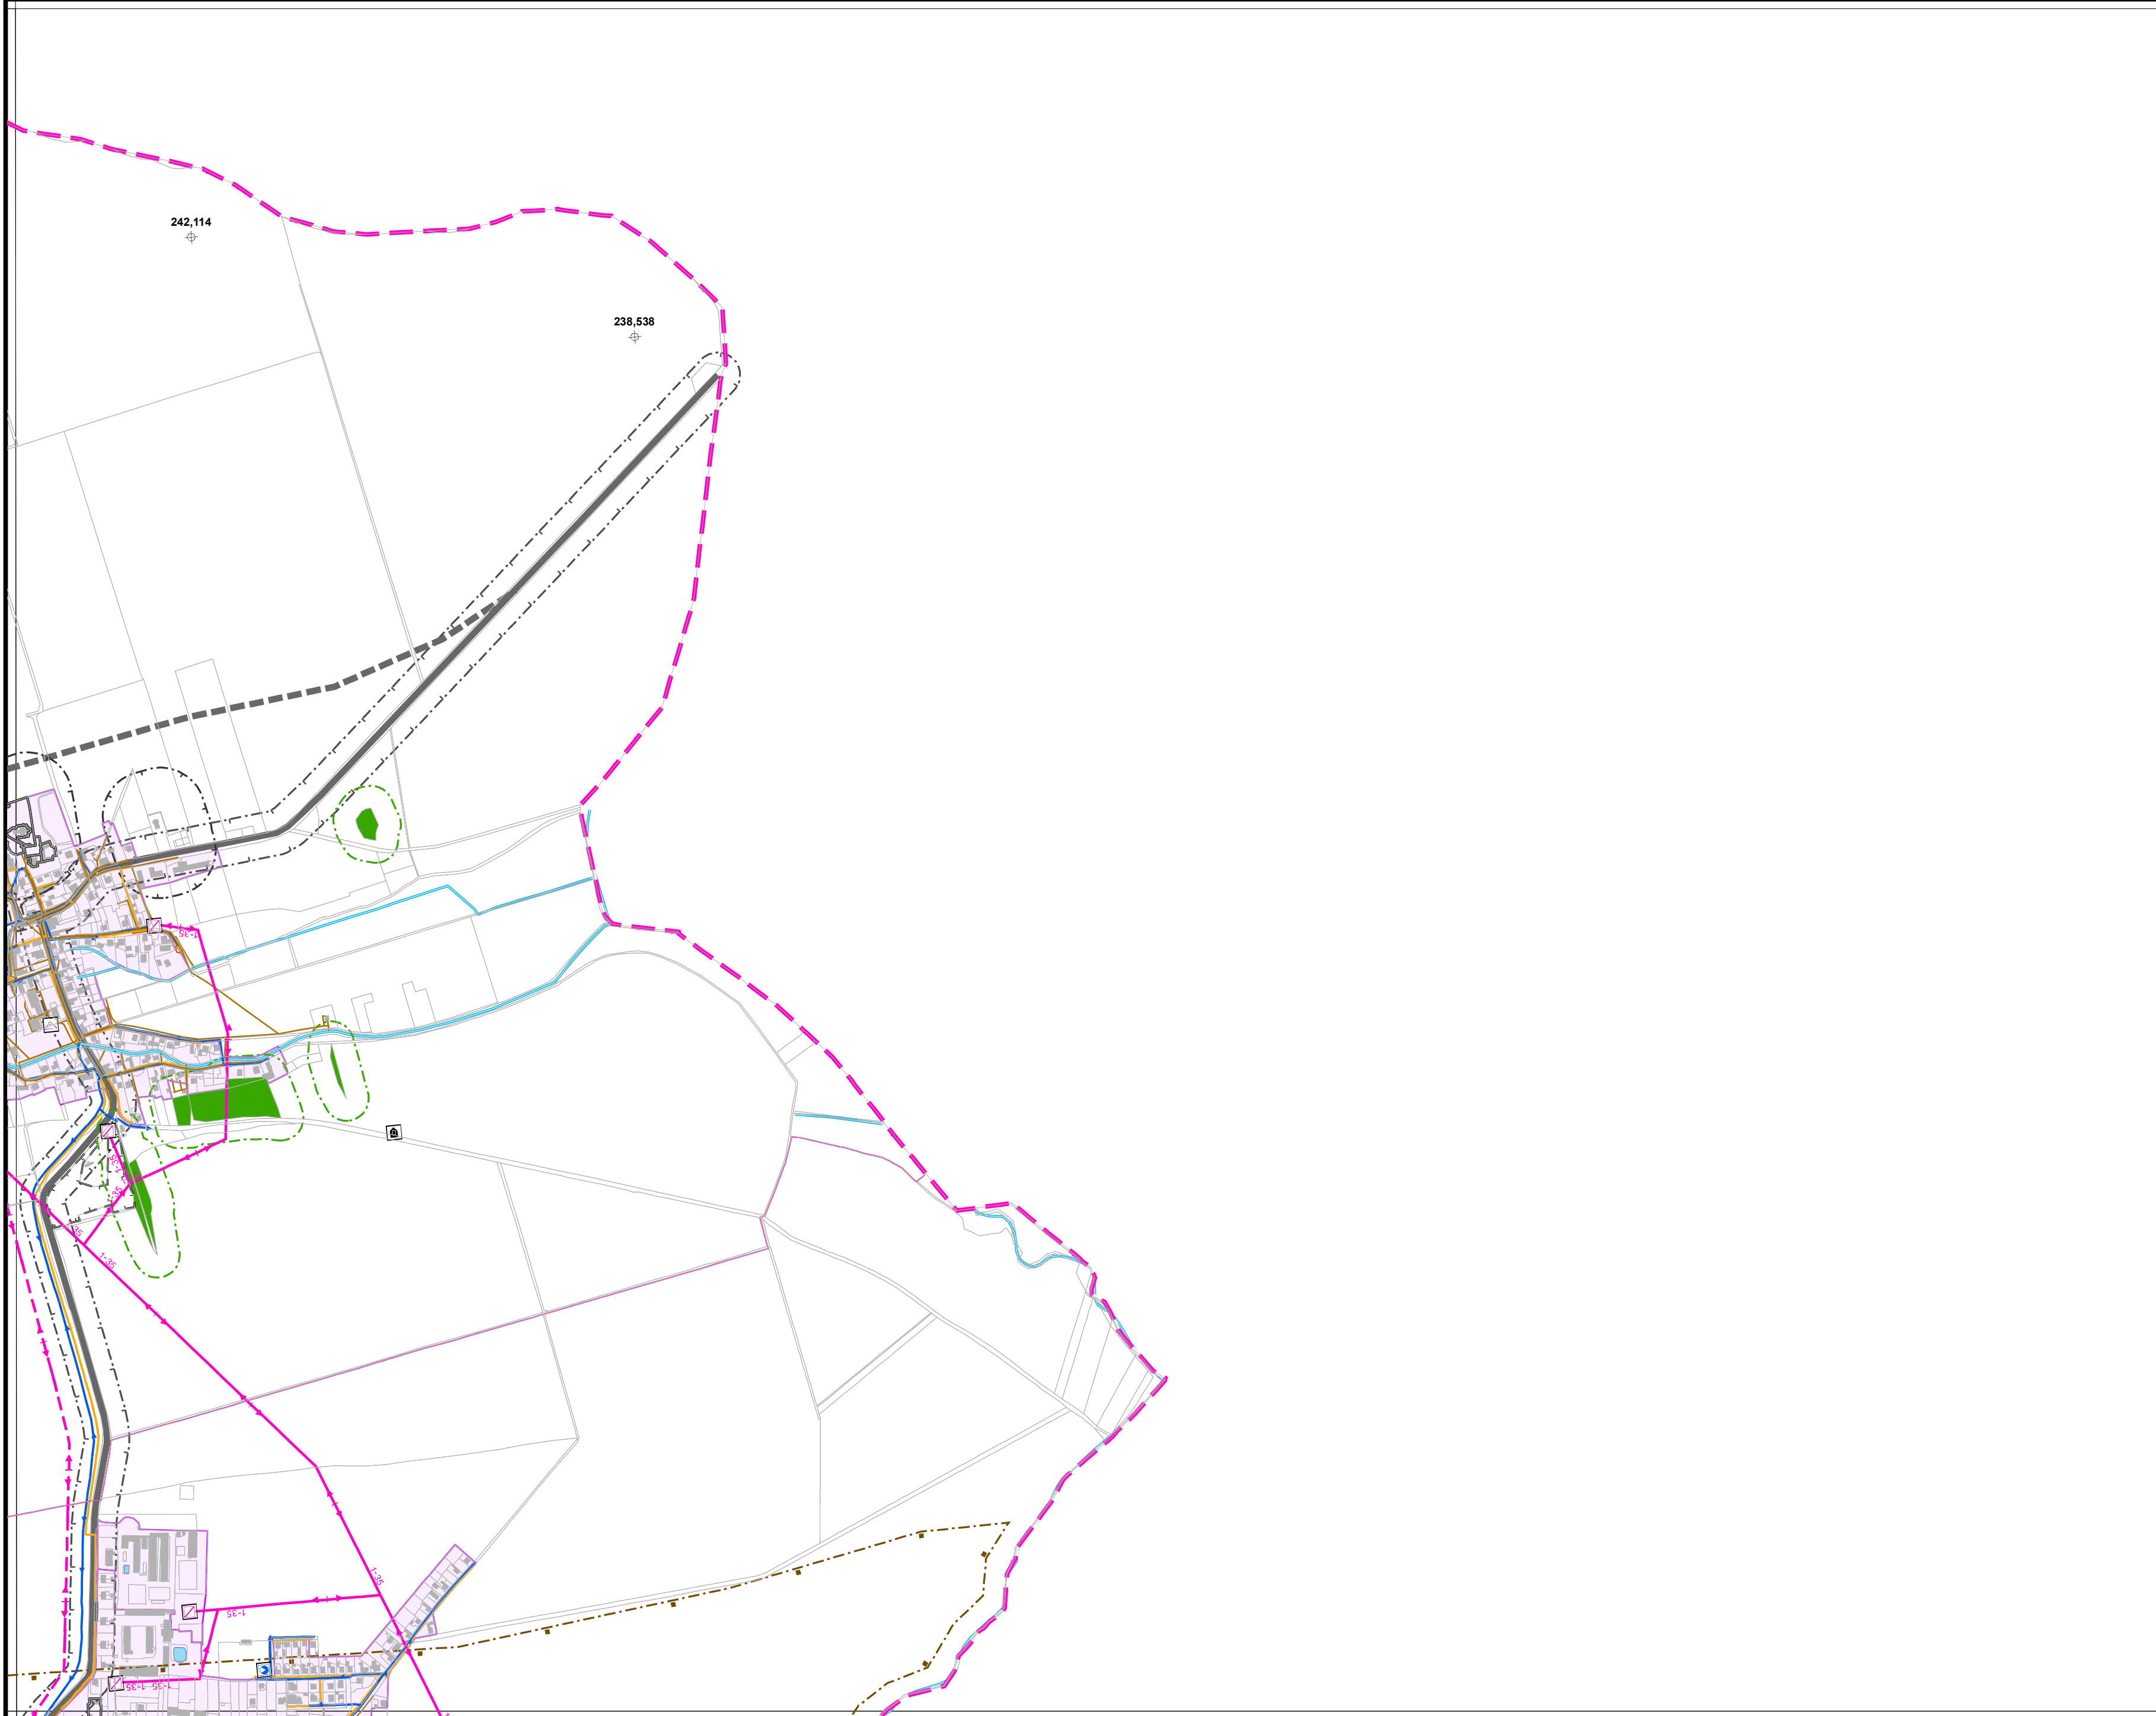

Výkres limitů využití území ORP Kravaře  
15-41-02

1 : 10 000