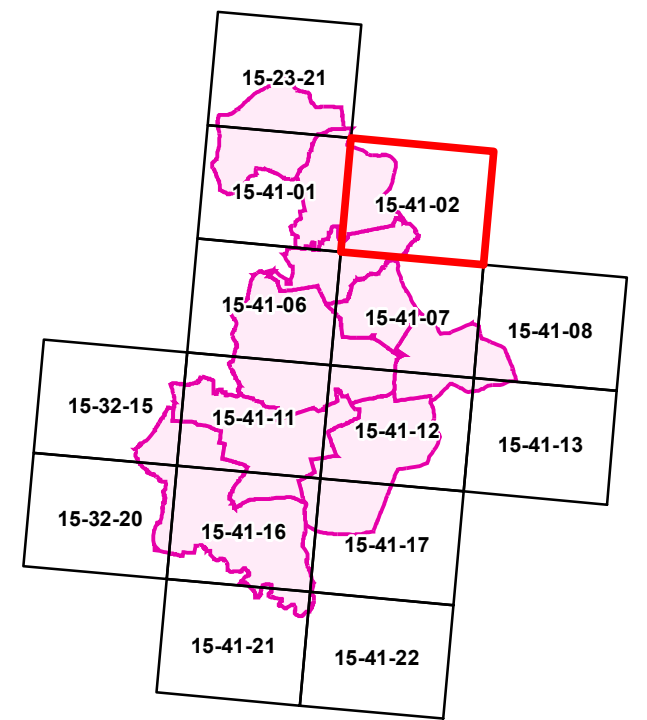

Výkres limitů využití území ORP Kravaře  
15-41-02

1 : 10 000