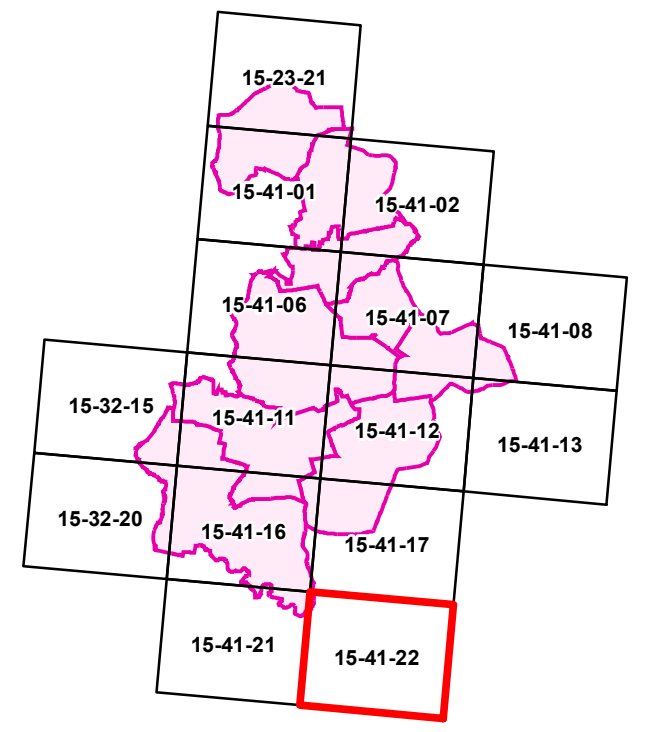

Výkres hodnot ORP Kravaře 15-41-22

1 : 10 000

0 250 500 m