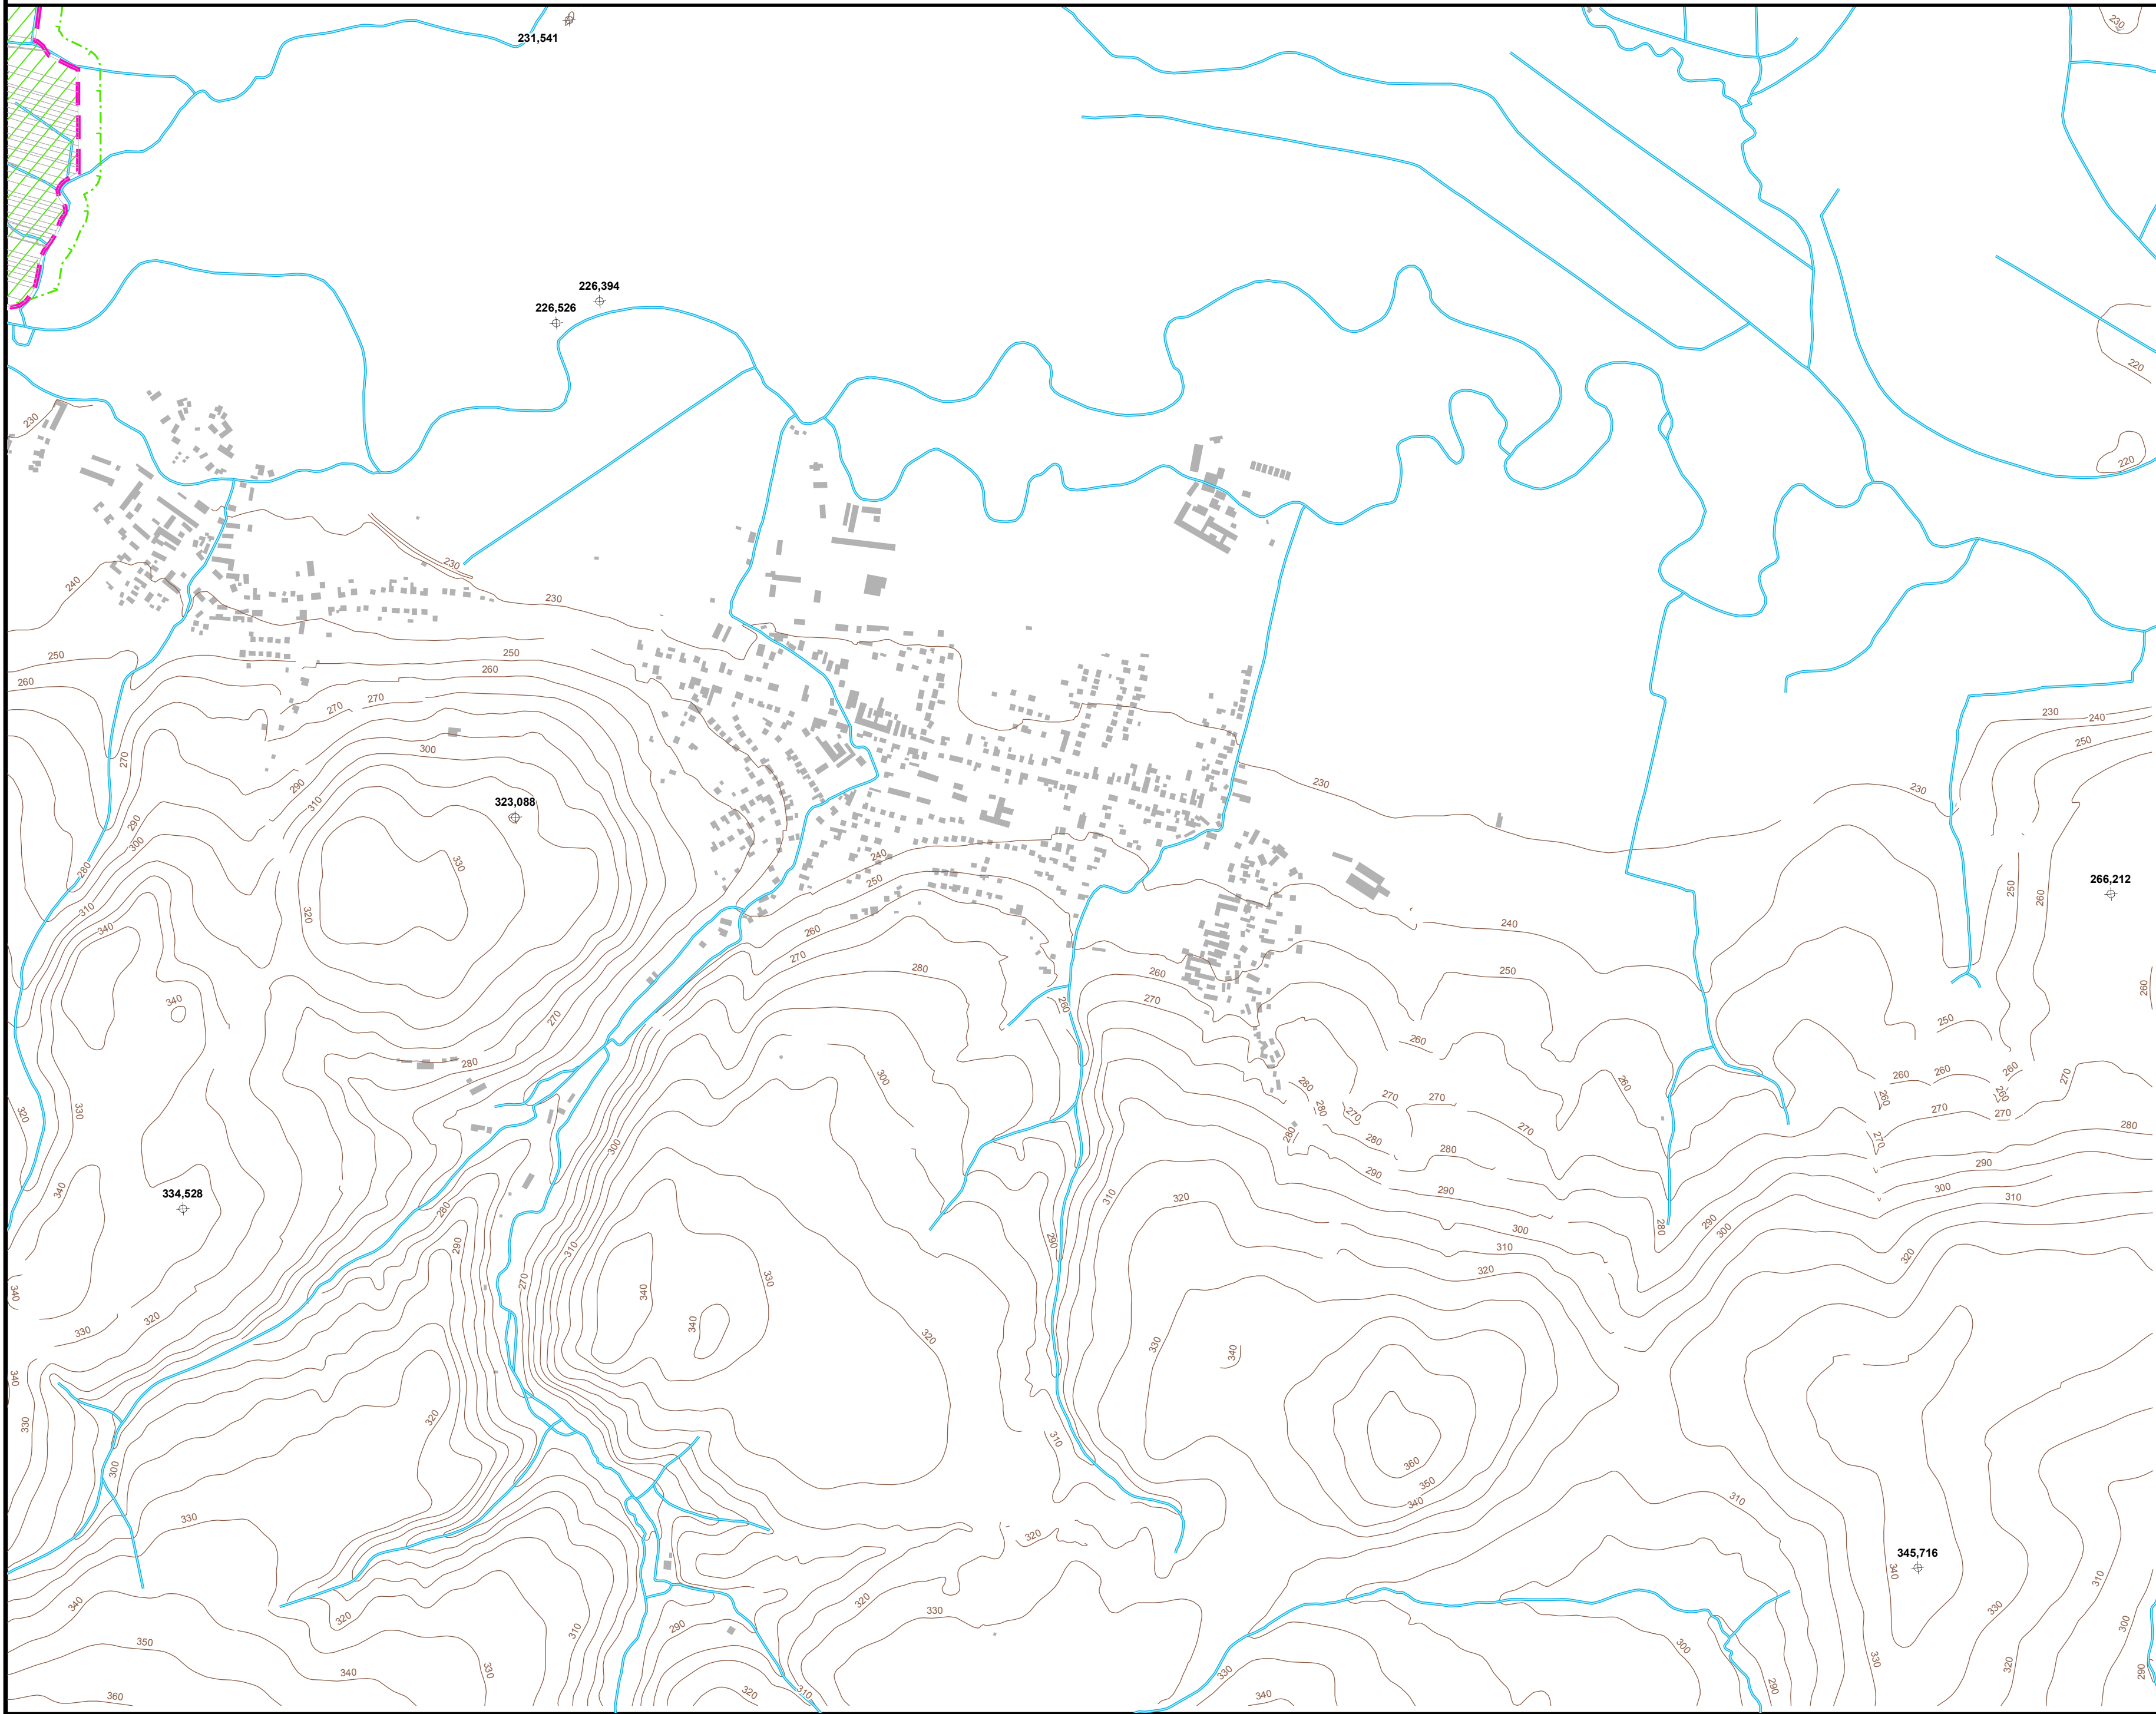

Výkres hodnot ORP Kravaře 15-41-22

1 : 10 000

0 250 500 m