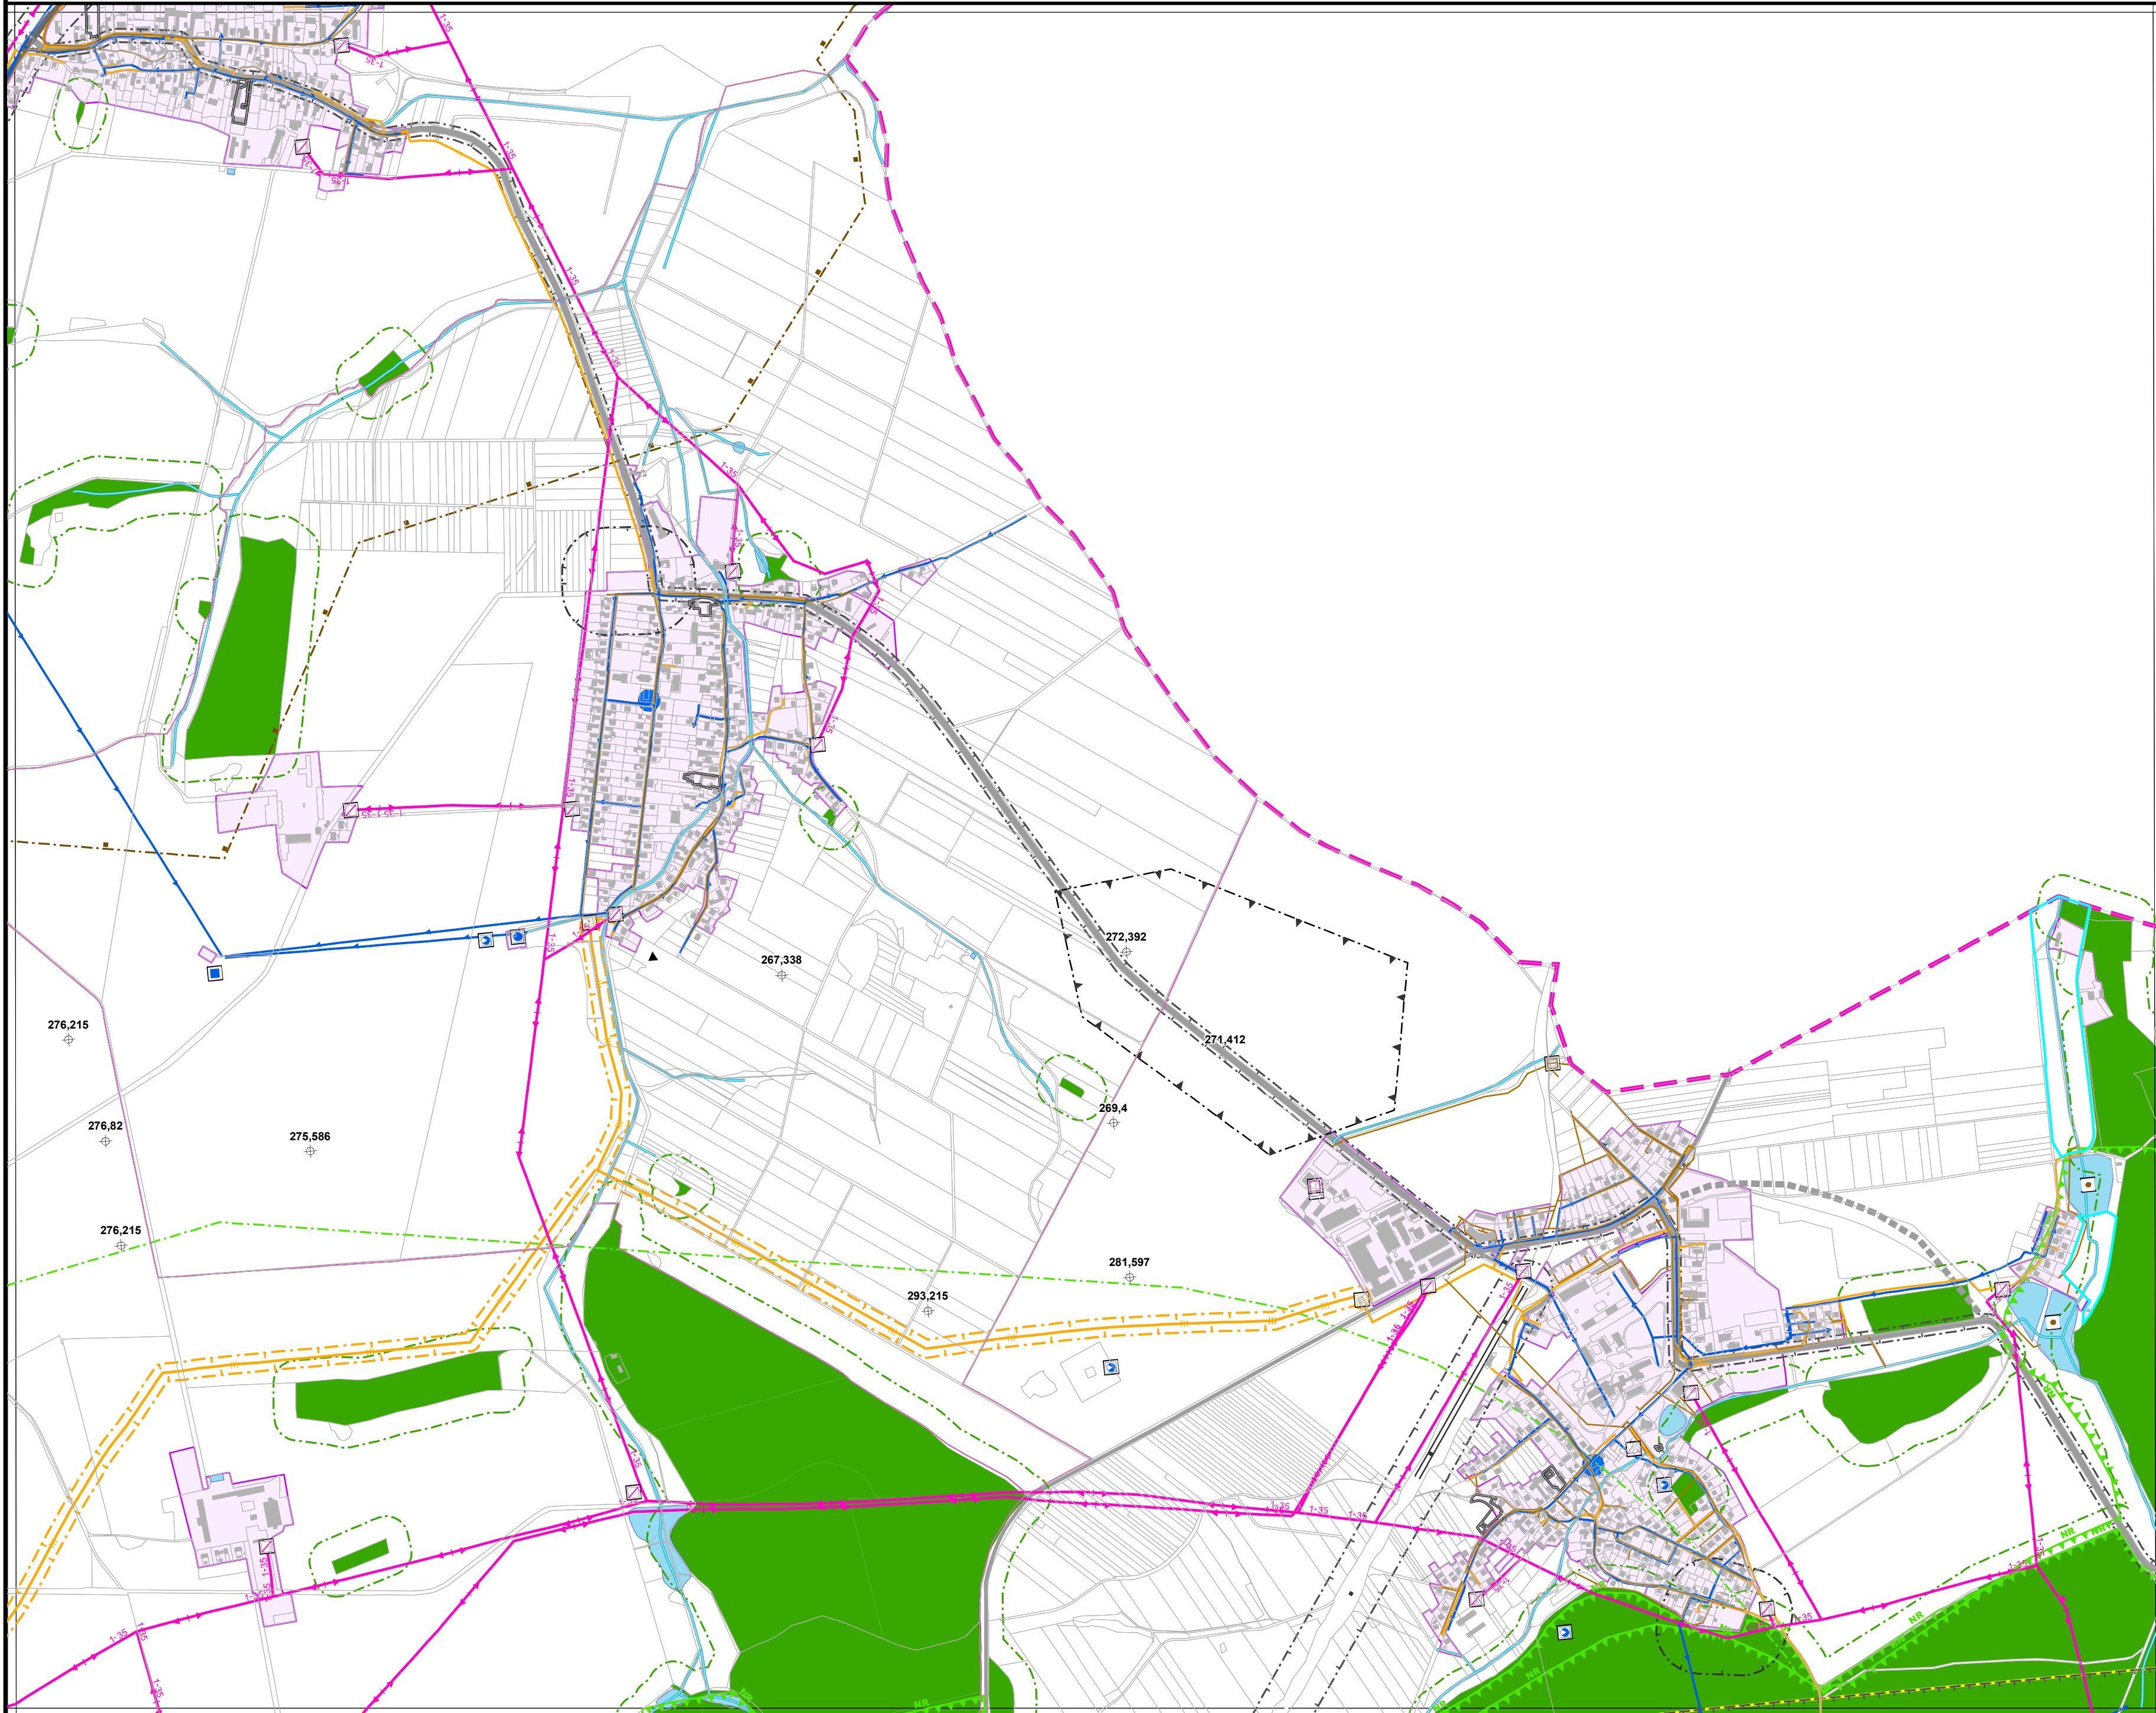

Výkres limitů využití území ORP Kravaře  
15-41-07

1 : 10 000