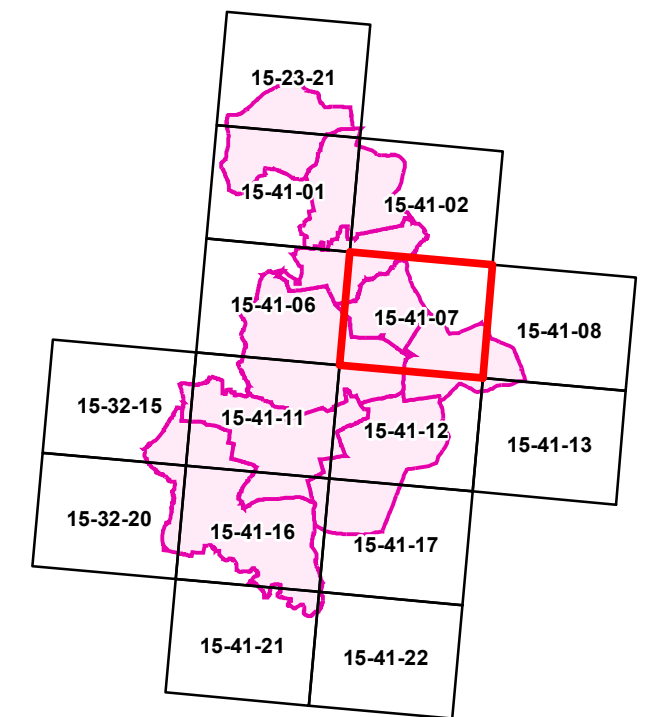

Výkres limitů využití území ORP Kravaře  
15-41-07

1 : 10 000