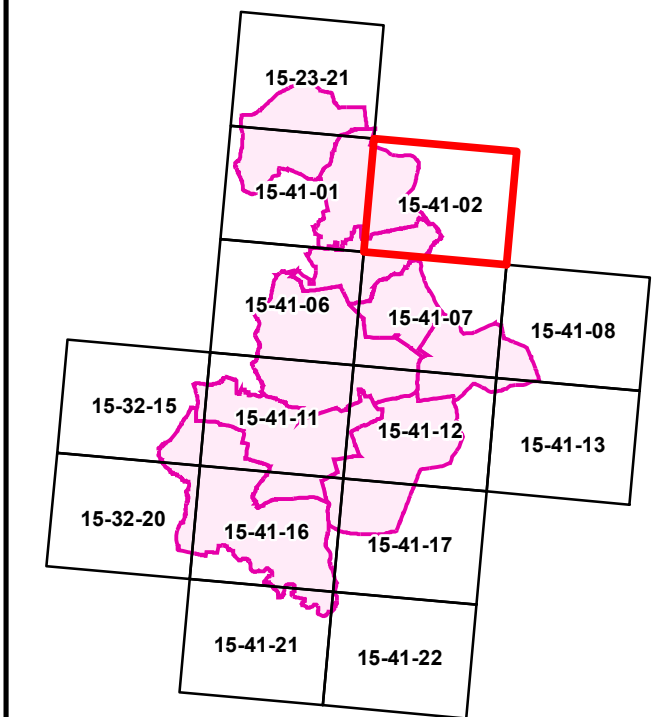

Výkres hodnot ORP Kravaře

15-41-02

INTEGROVANÝ
OPERÁČNÍ
PROGRAM

EVROPSKÁ UNIE
EVROPSKÝ FOND PRO REGIONÁLNÍ ROZVOJ
ŠANCE PRO VÁS ROZVOJ

1 : 10 000