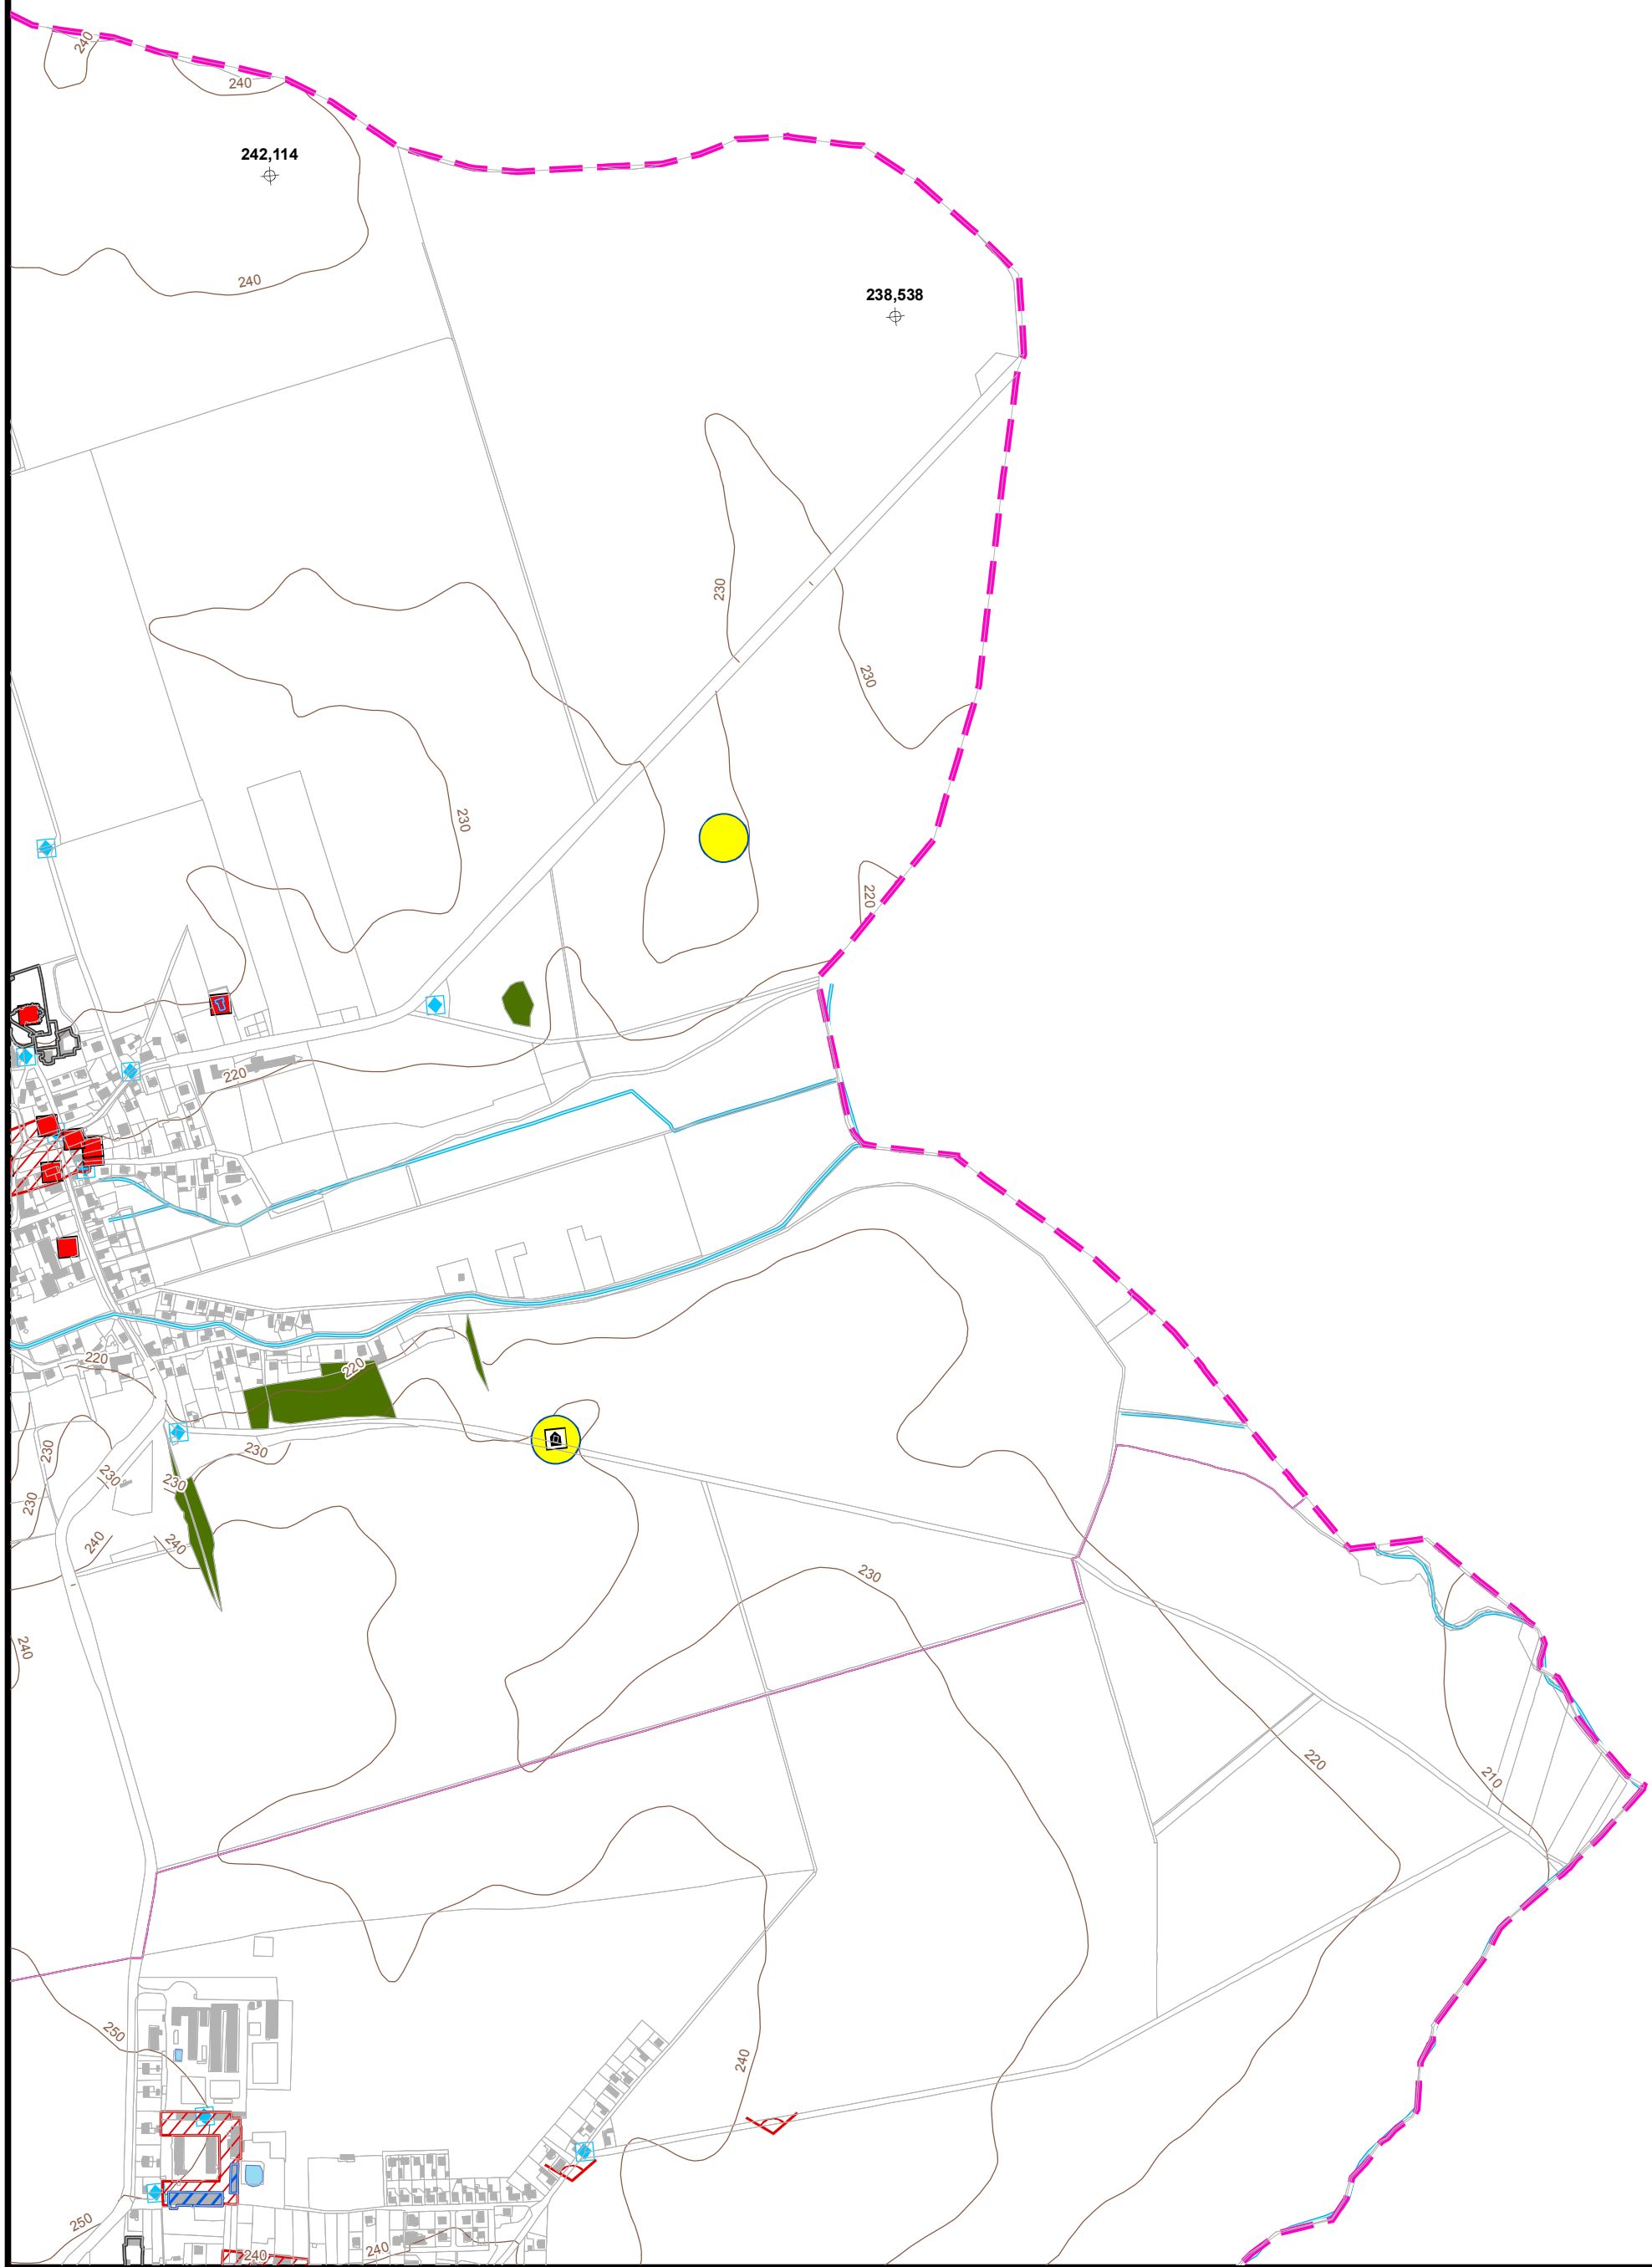

Výkres hodnot ORP Kravaře

15-41-02

INTEGROVANÝ
OPERÁČNÍ
PROGRAM

EVROPSKÁ UNIE
EVROPSKÝ FOND PRO REGIONÁLNÍ ROZVOJ
ŠANCE PRO VÁS ROZVOJ

1 : 10 000