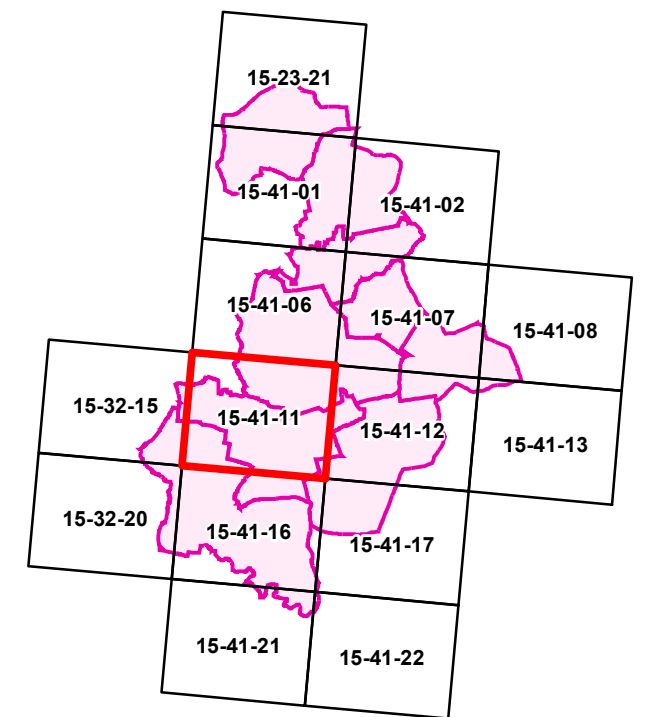

Výkres limitů využití území ORP Kravaře  
15-41-11

1 : 10 000