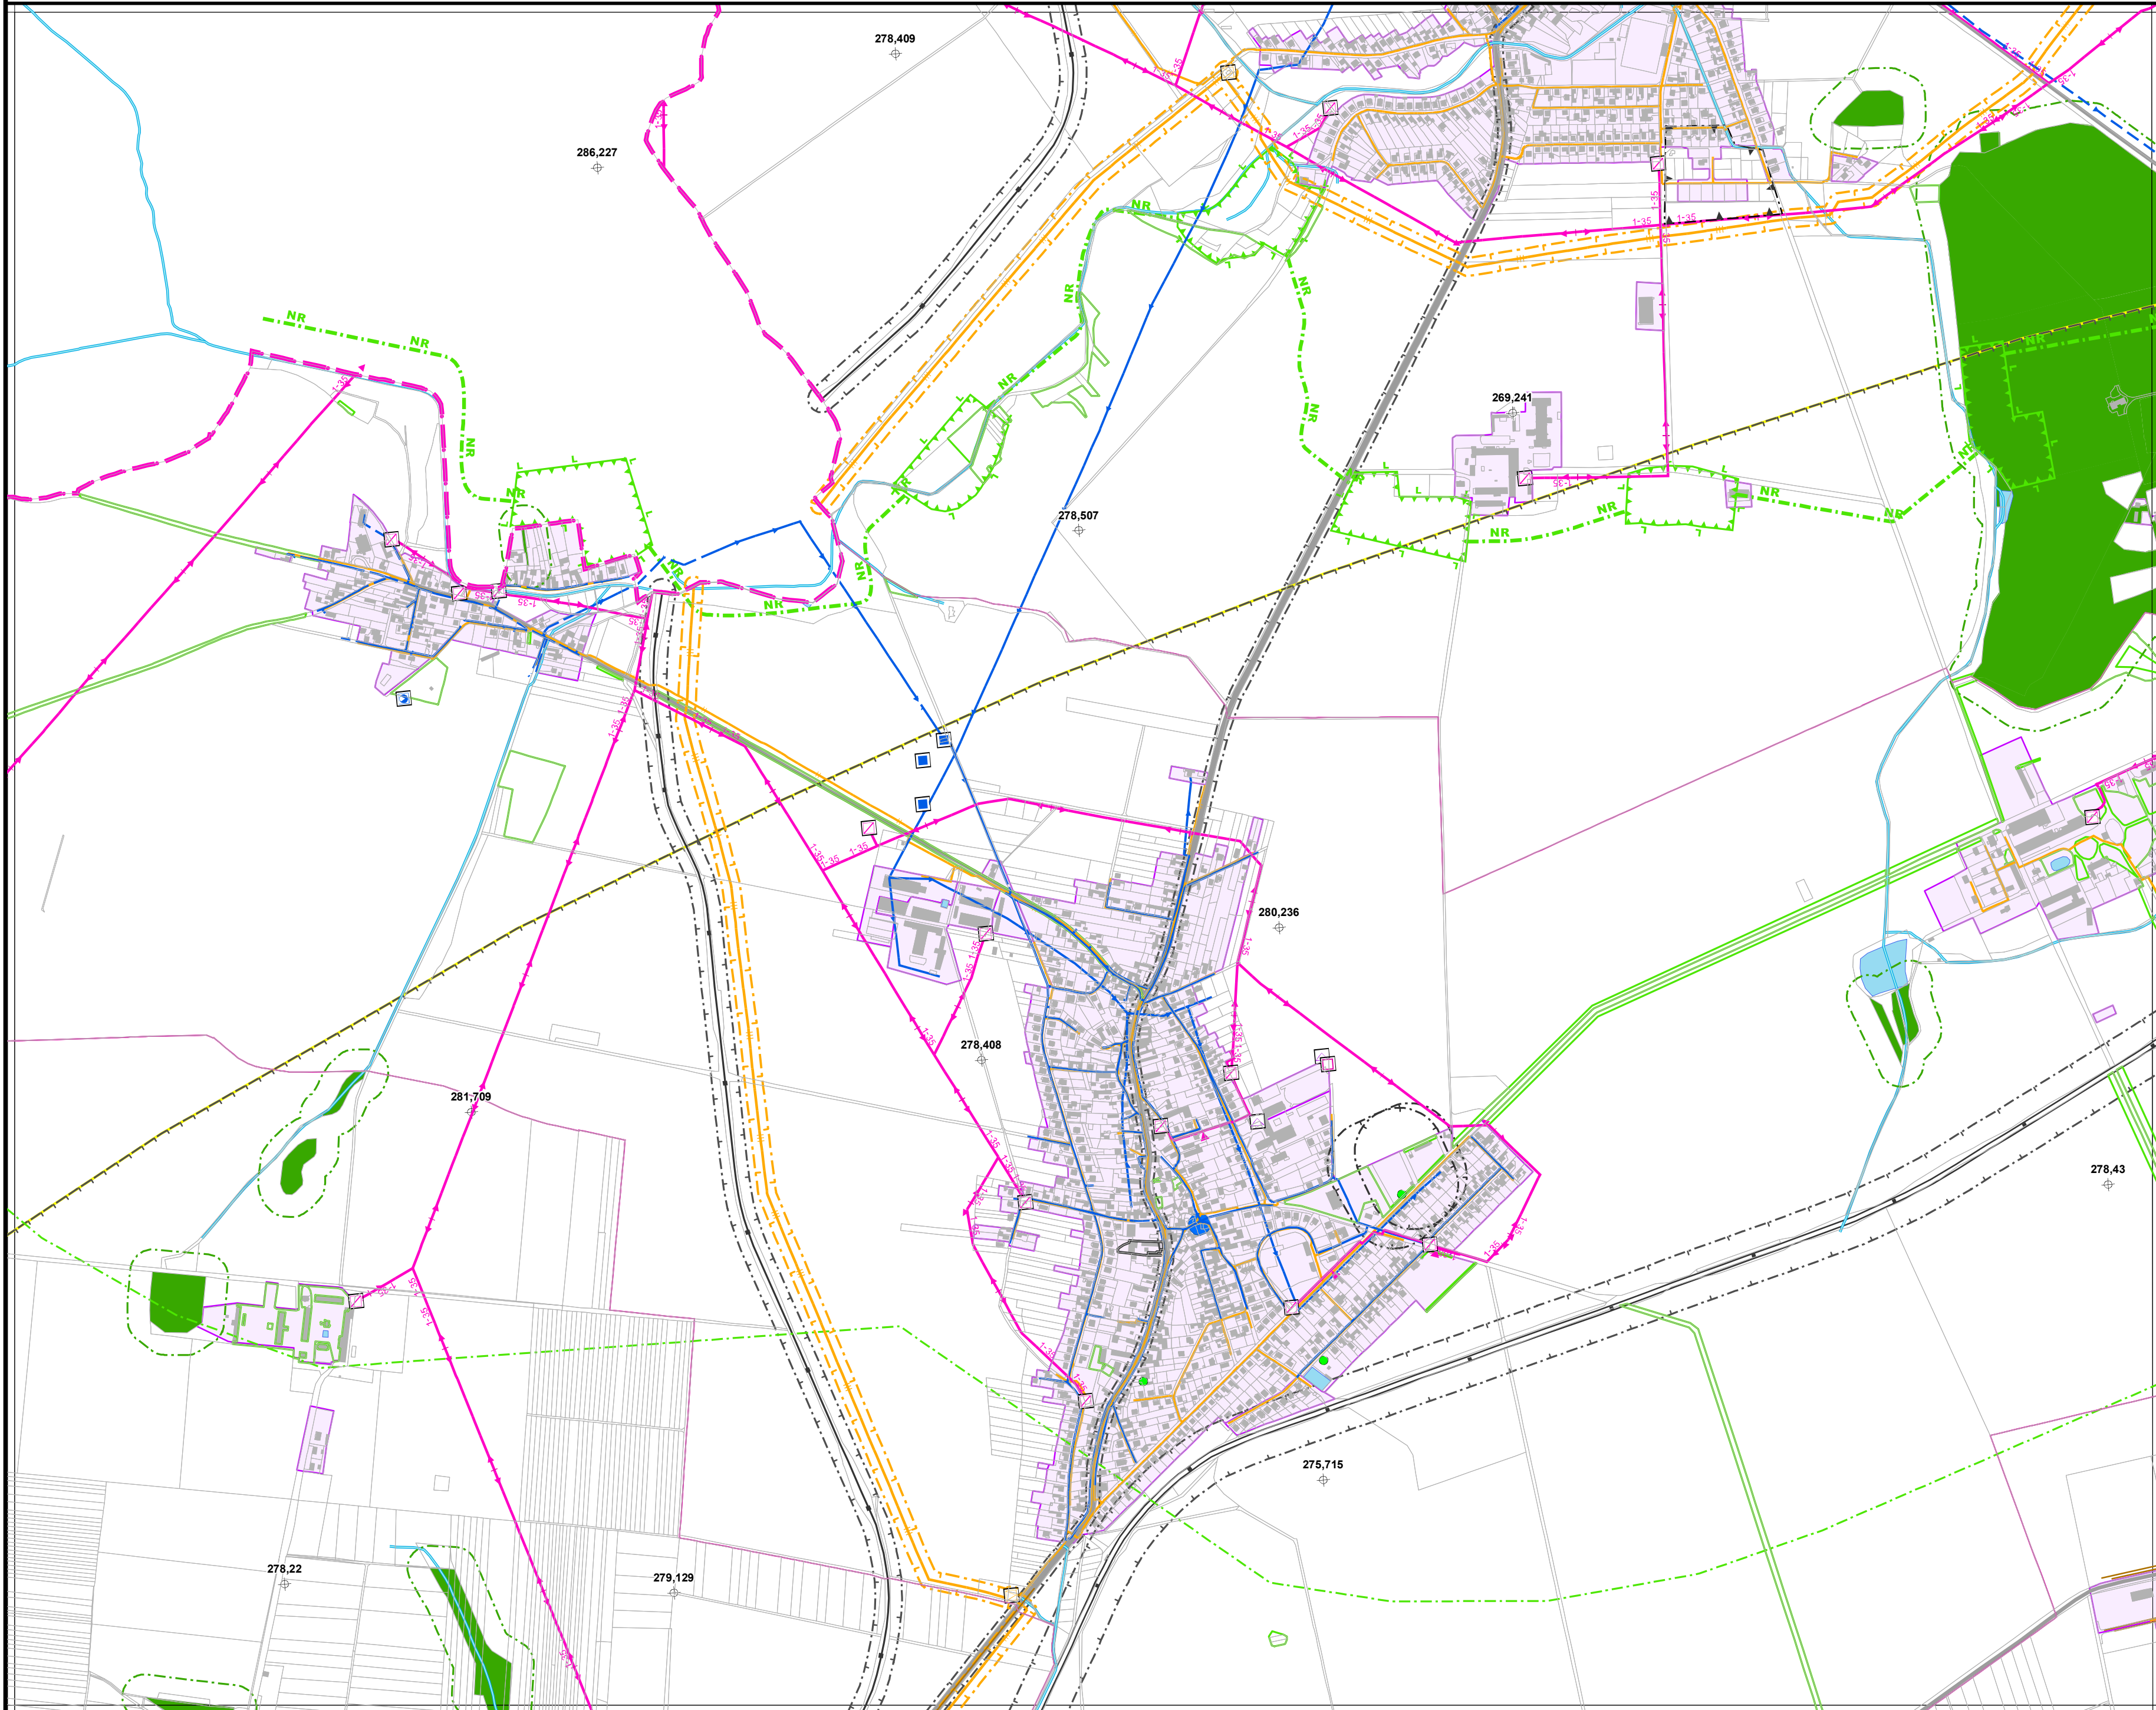

Výkres limitů využití území ORP Kravaře  
15-41-11

1 : 10 000