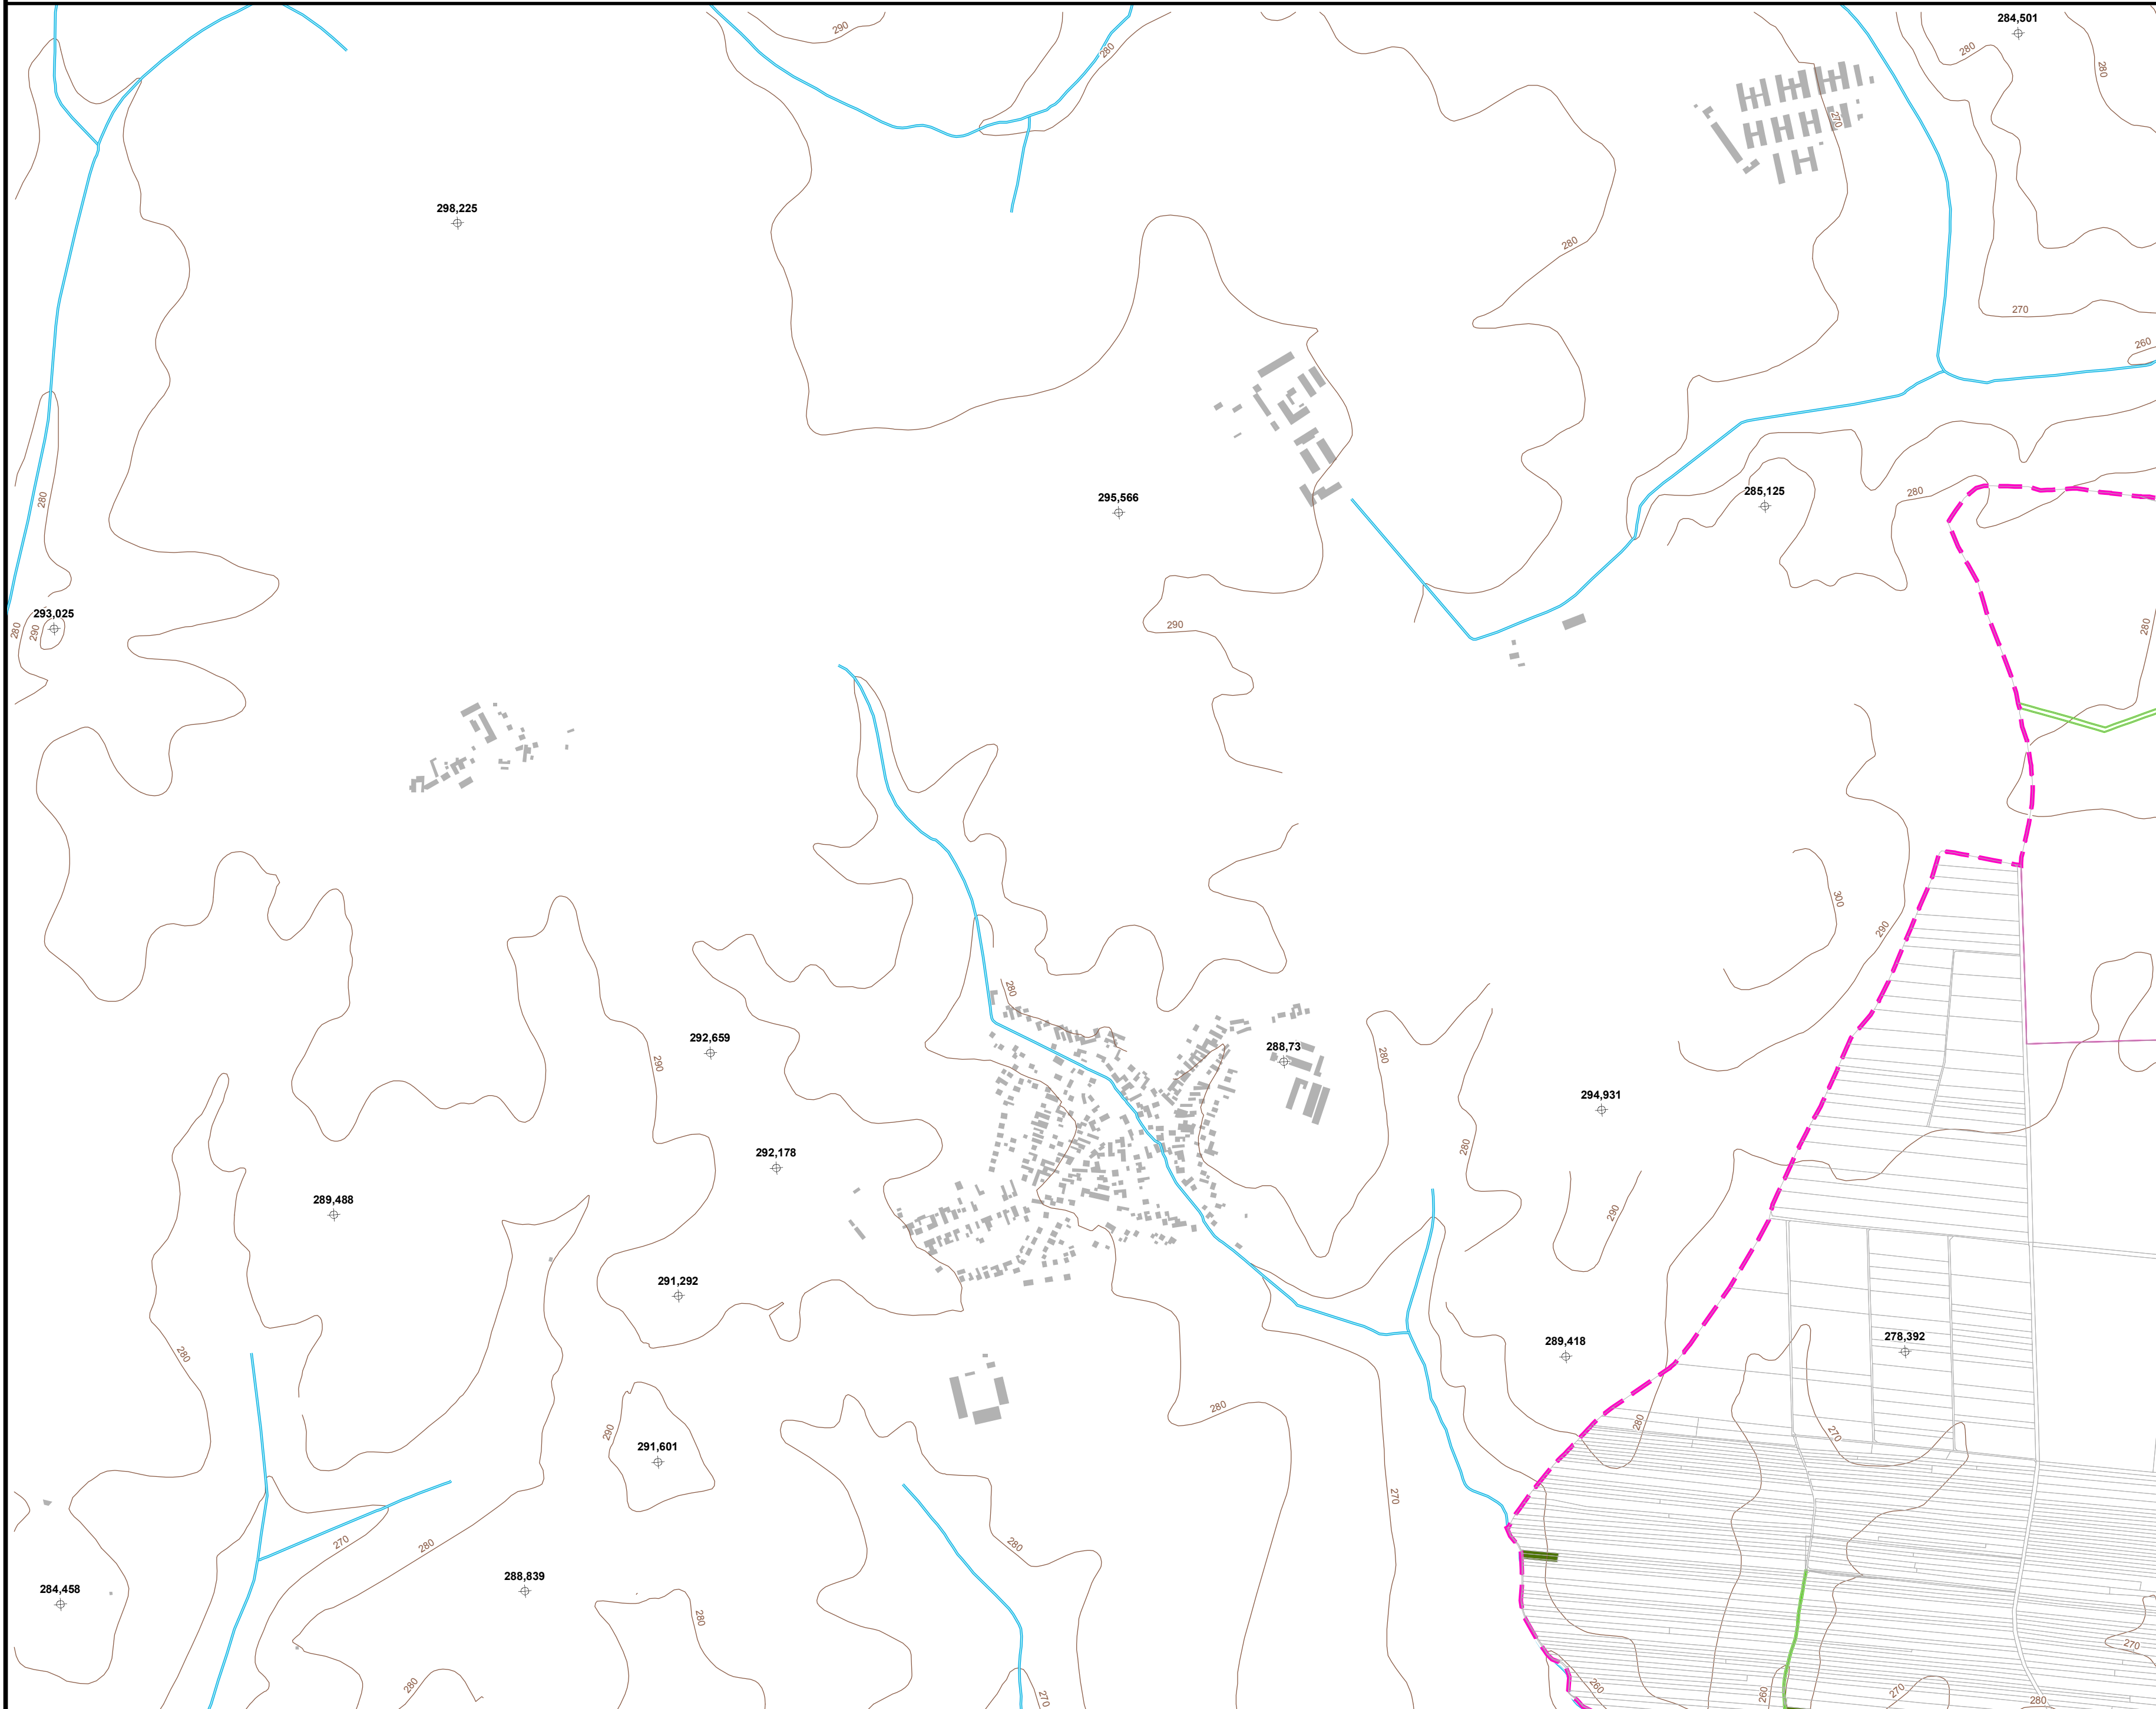

Výkres hodnot ORP Kravaře
15-32-15

1 : 10 000