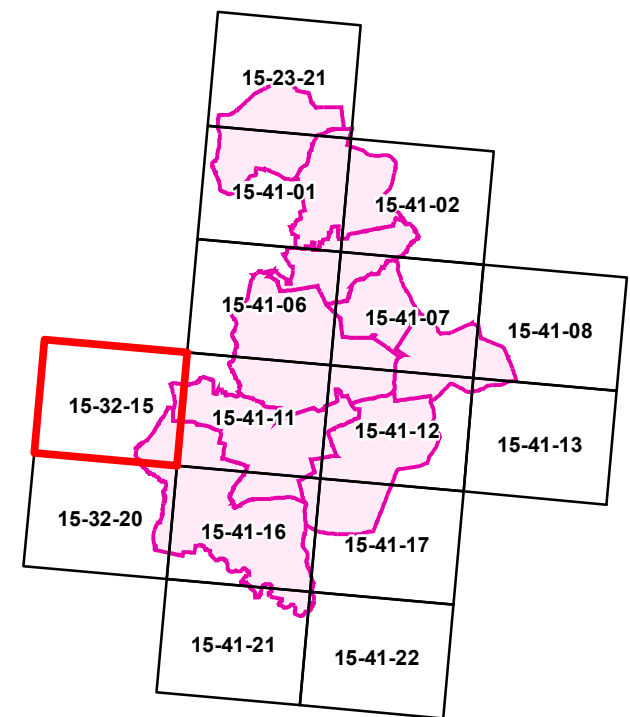

Výkres hodnot ORP Kravaře
15-32-15

1 : 10 000