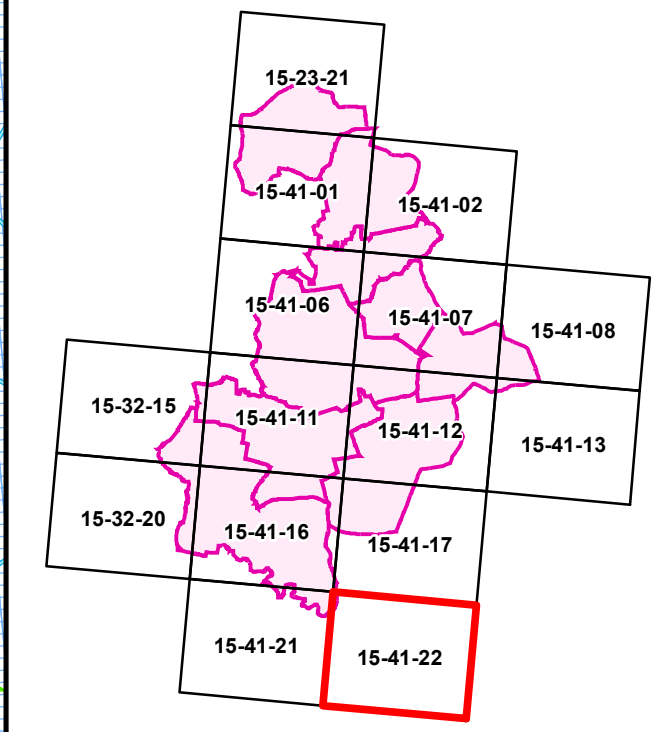

Výkres limitů využití území ORP Kravaře

15-41-22

INTEGROVANÝ
OPERÁČNÍ
PROGRAM

EVROPSKÁ UNIE
EVROPSKÝ FOND PRO REGIONÁLNÍ ROZVOJ
ŠANCE PRO VÁS ROZVOJ

1 : 10 000