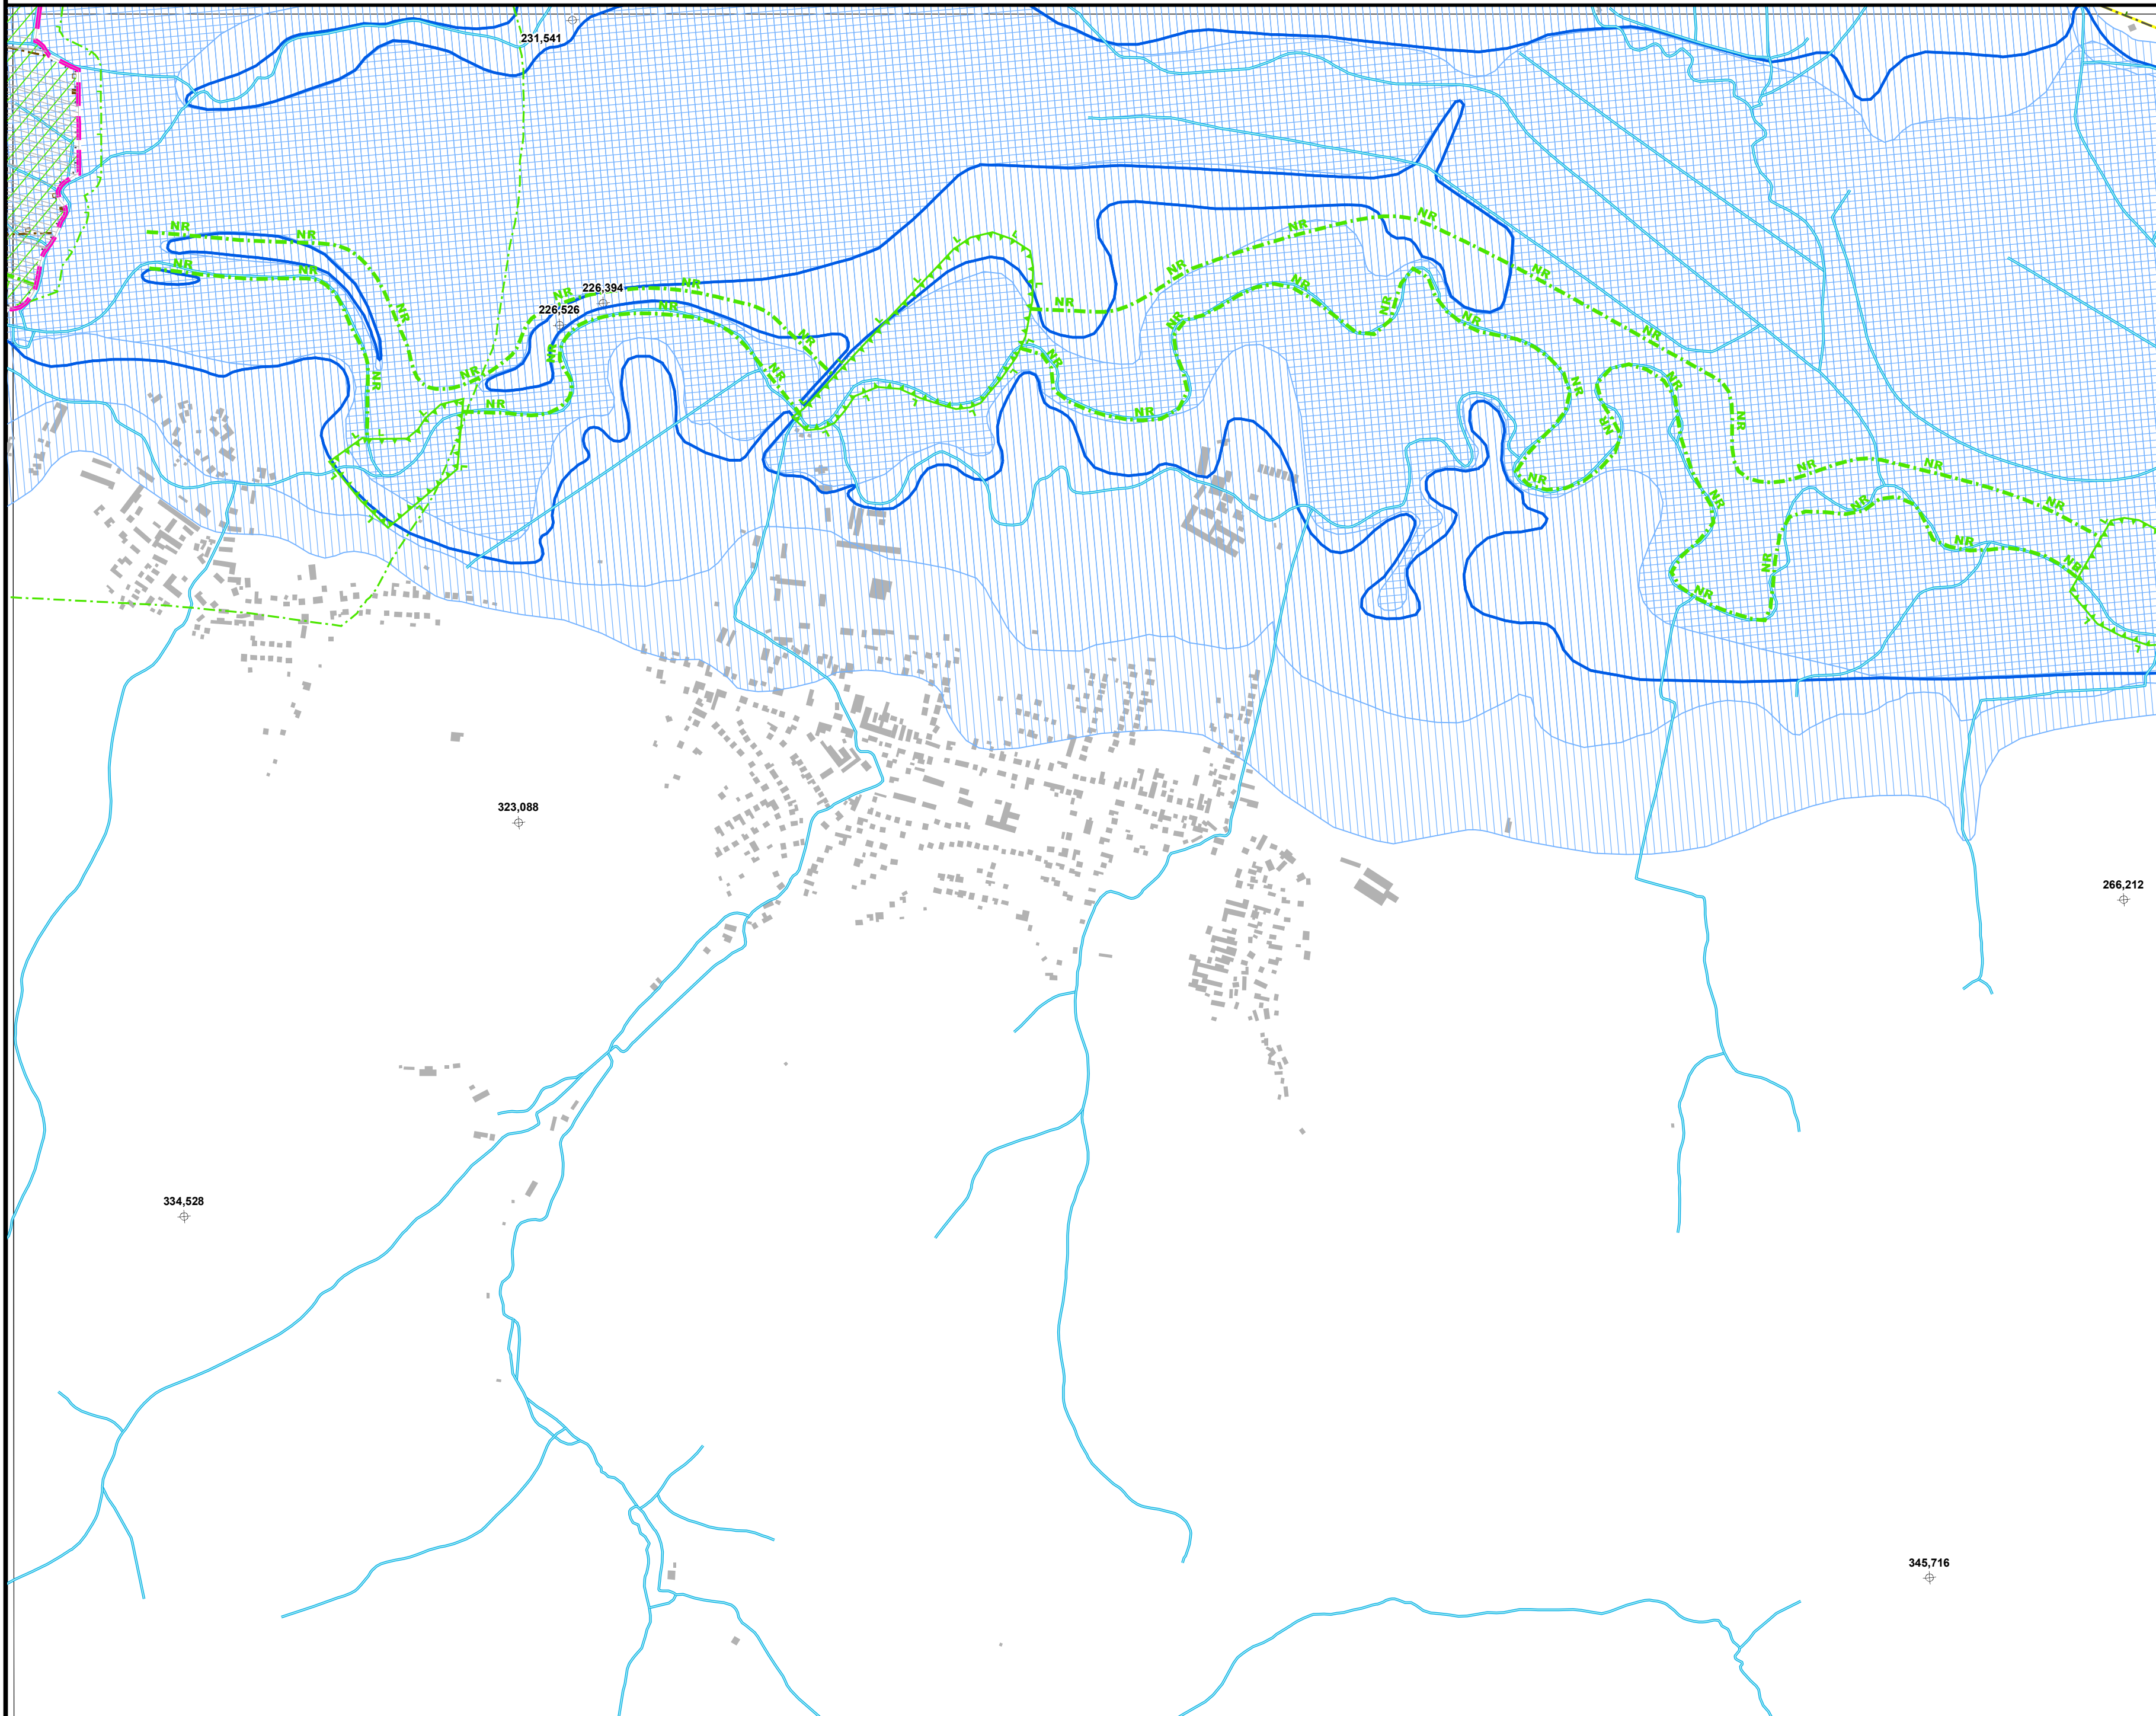

Výkres limitů využití území ORP Kravaře

15-41-22

INTEGROVANÝ
OPERÁČNÍ
PROGRAM

EVROPSKÁ UNIE
EVROPSKÝ FOND PRO REGIONÁLNÍ ROZVOJ
ŠANCE PRO VÁS ROZVOJ

1 : 10 000