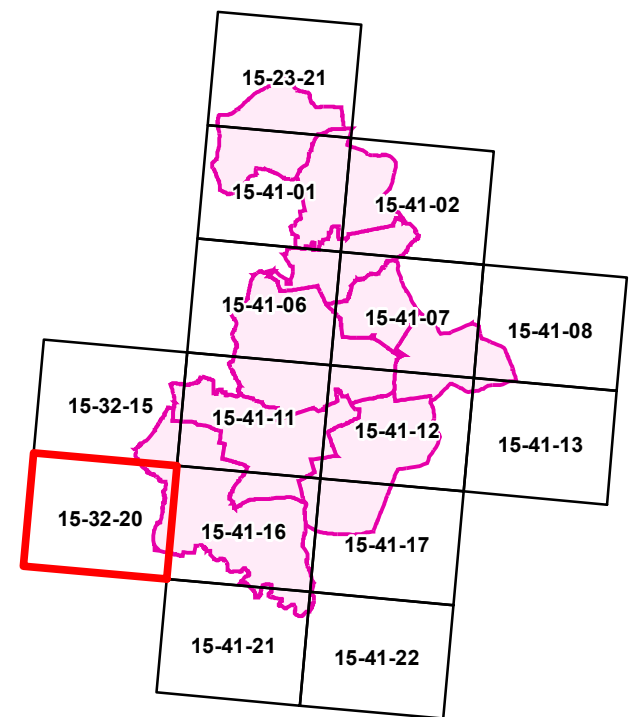

Výkres limitů využití území ORP Kravaře

15-32-20

INTEGROVANÝ
OPERÁČNÍ
PROGRAM

1 : 10 000