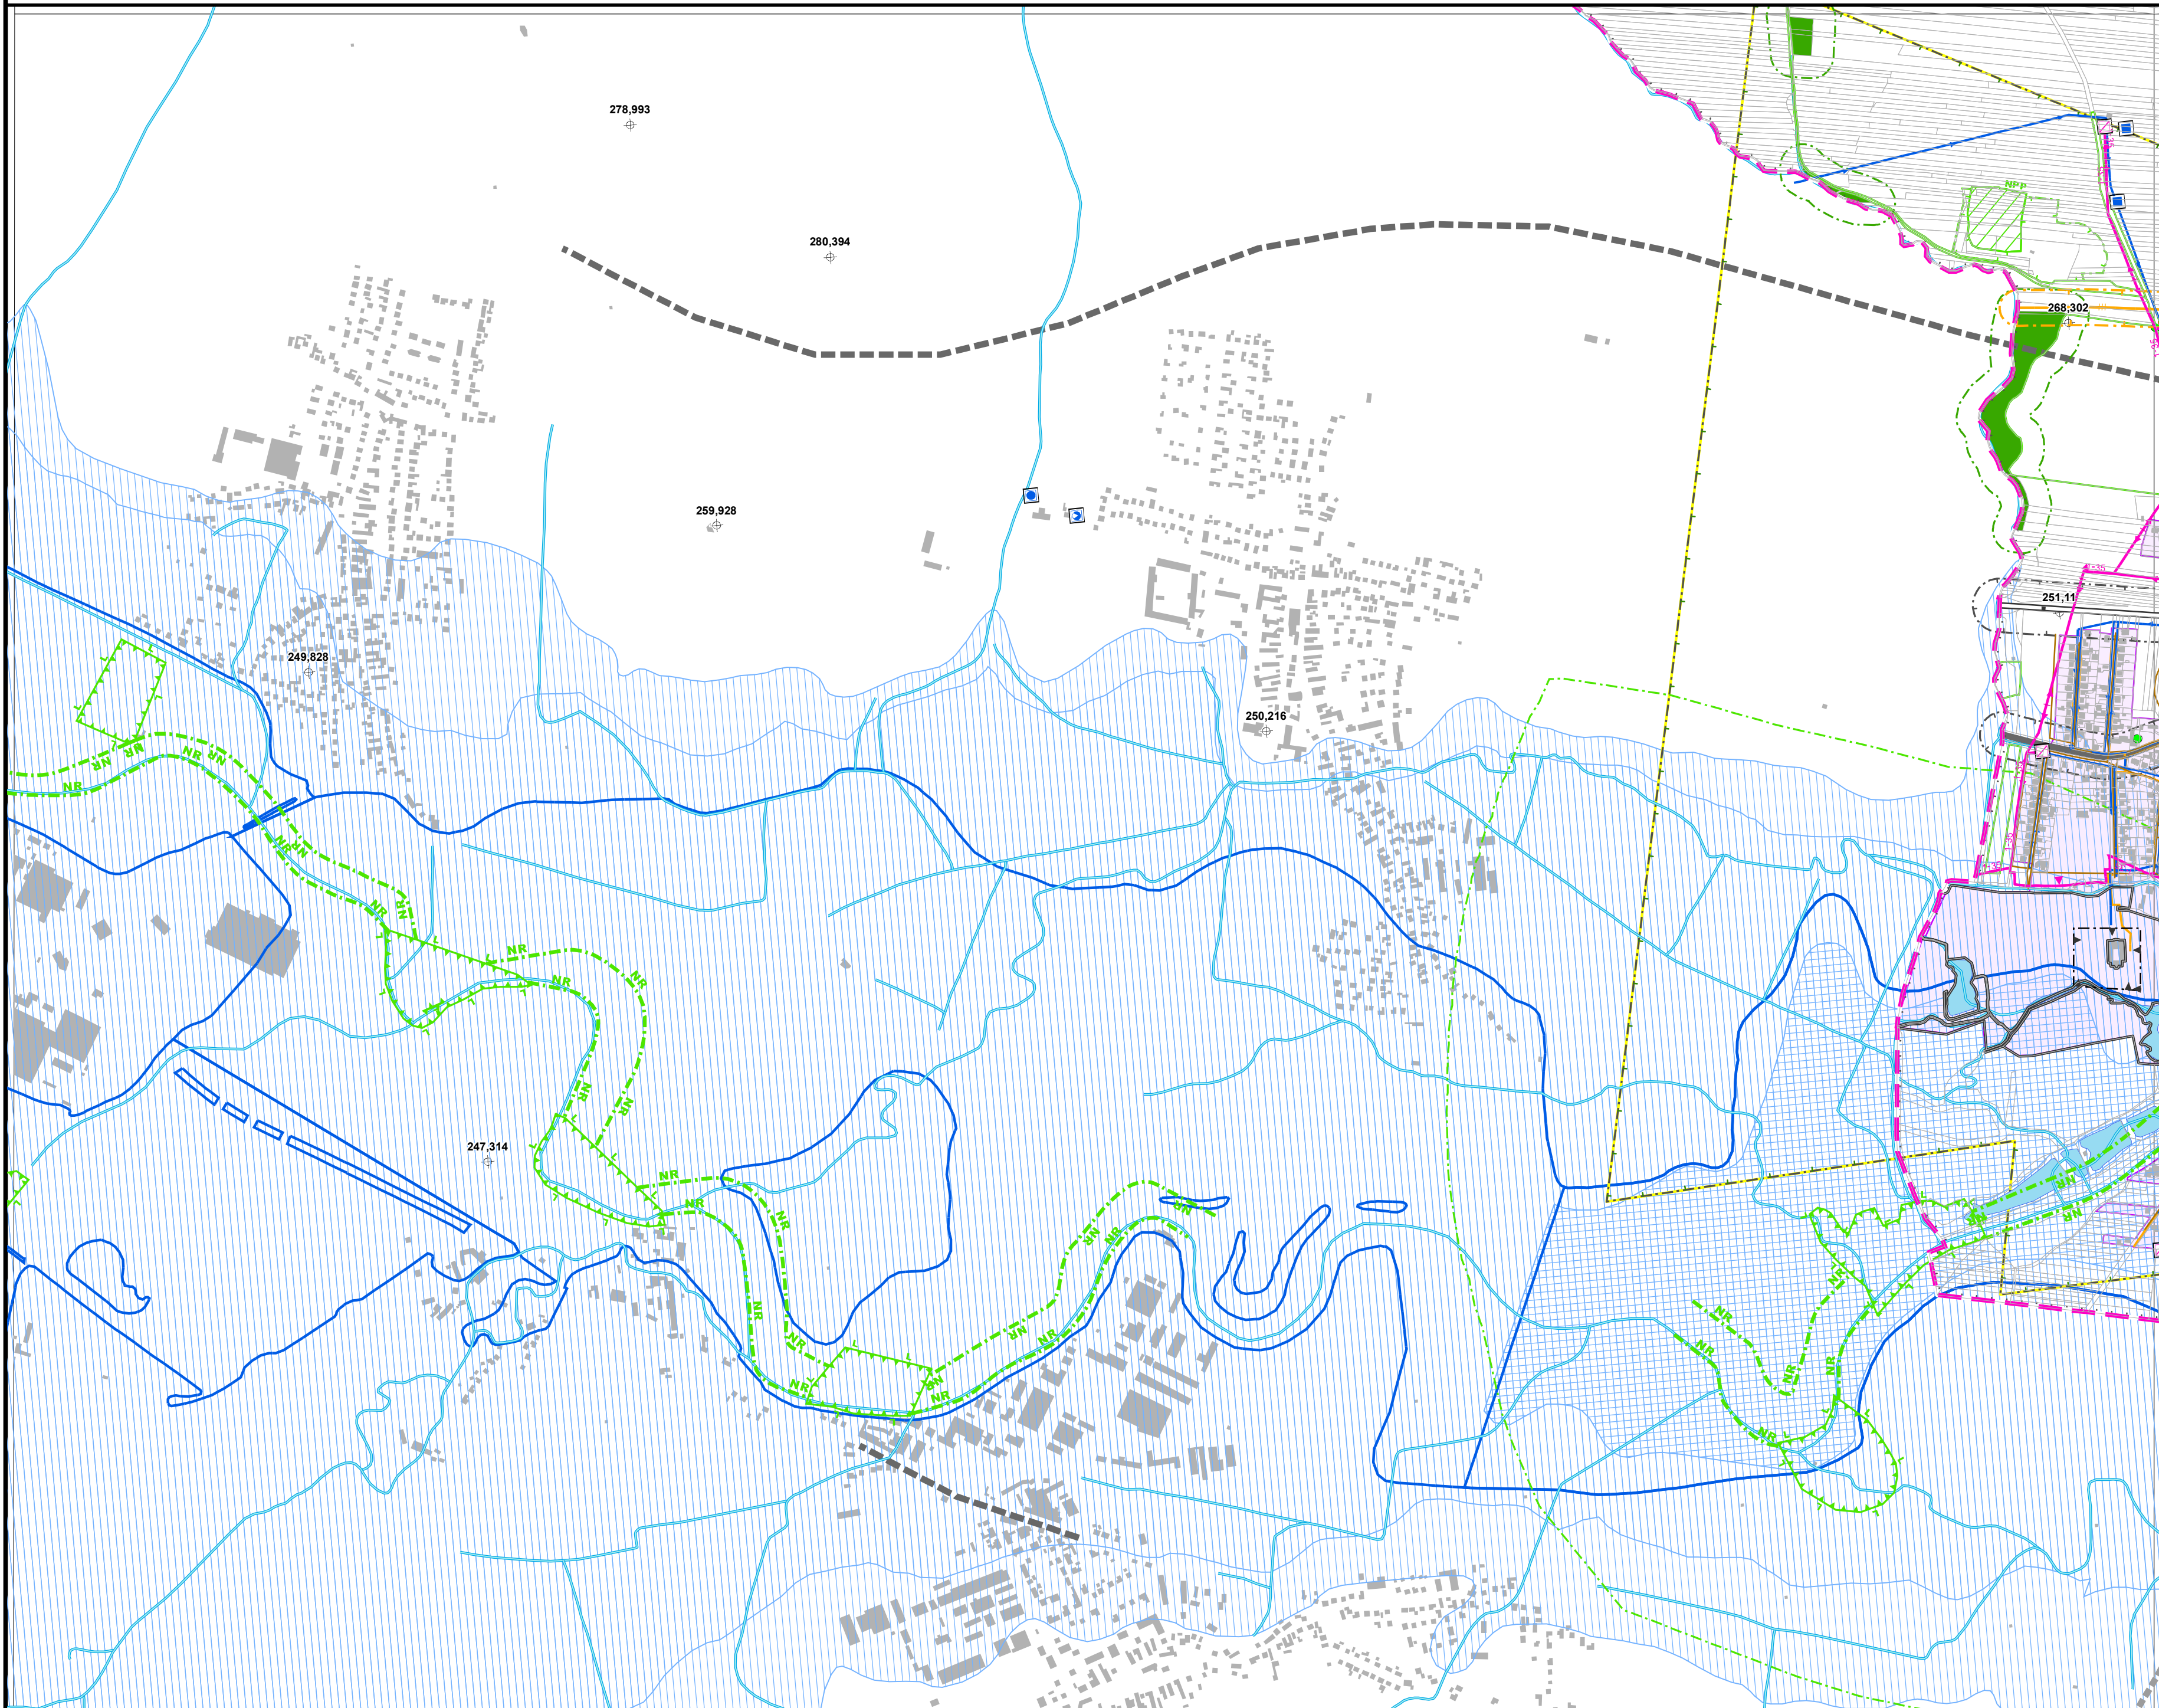

Výkres limitů využití území ORP Kravaře

15-32-20

INTEGROVANÝ
OPERÁČNÍ
PROGRAM

1 : 10 000