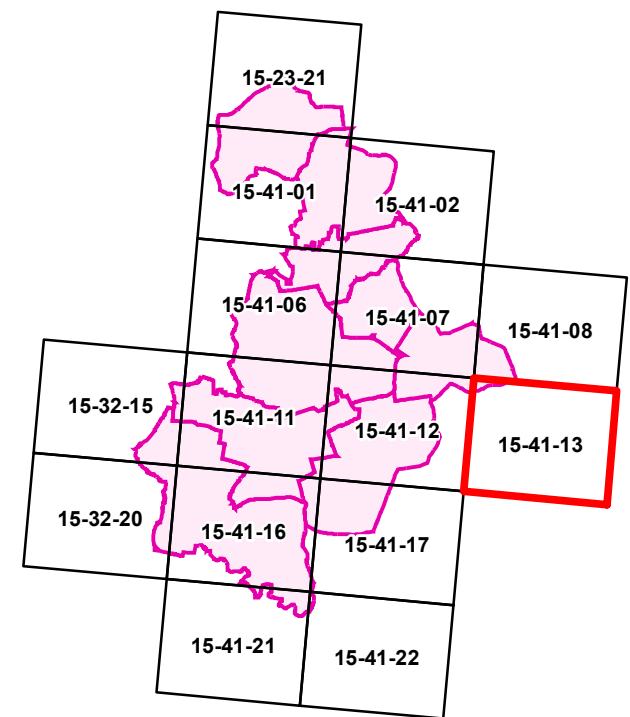

# Výkres limitů využití území ORP Kravaře 15-41-13

1 : 10 000