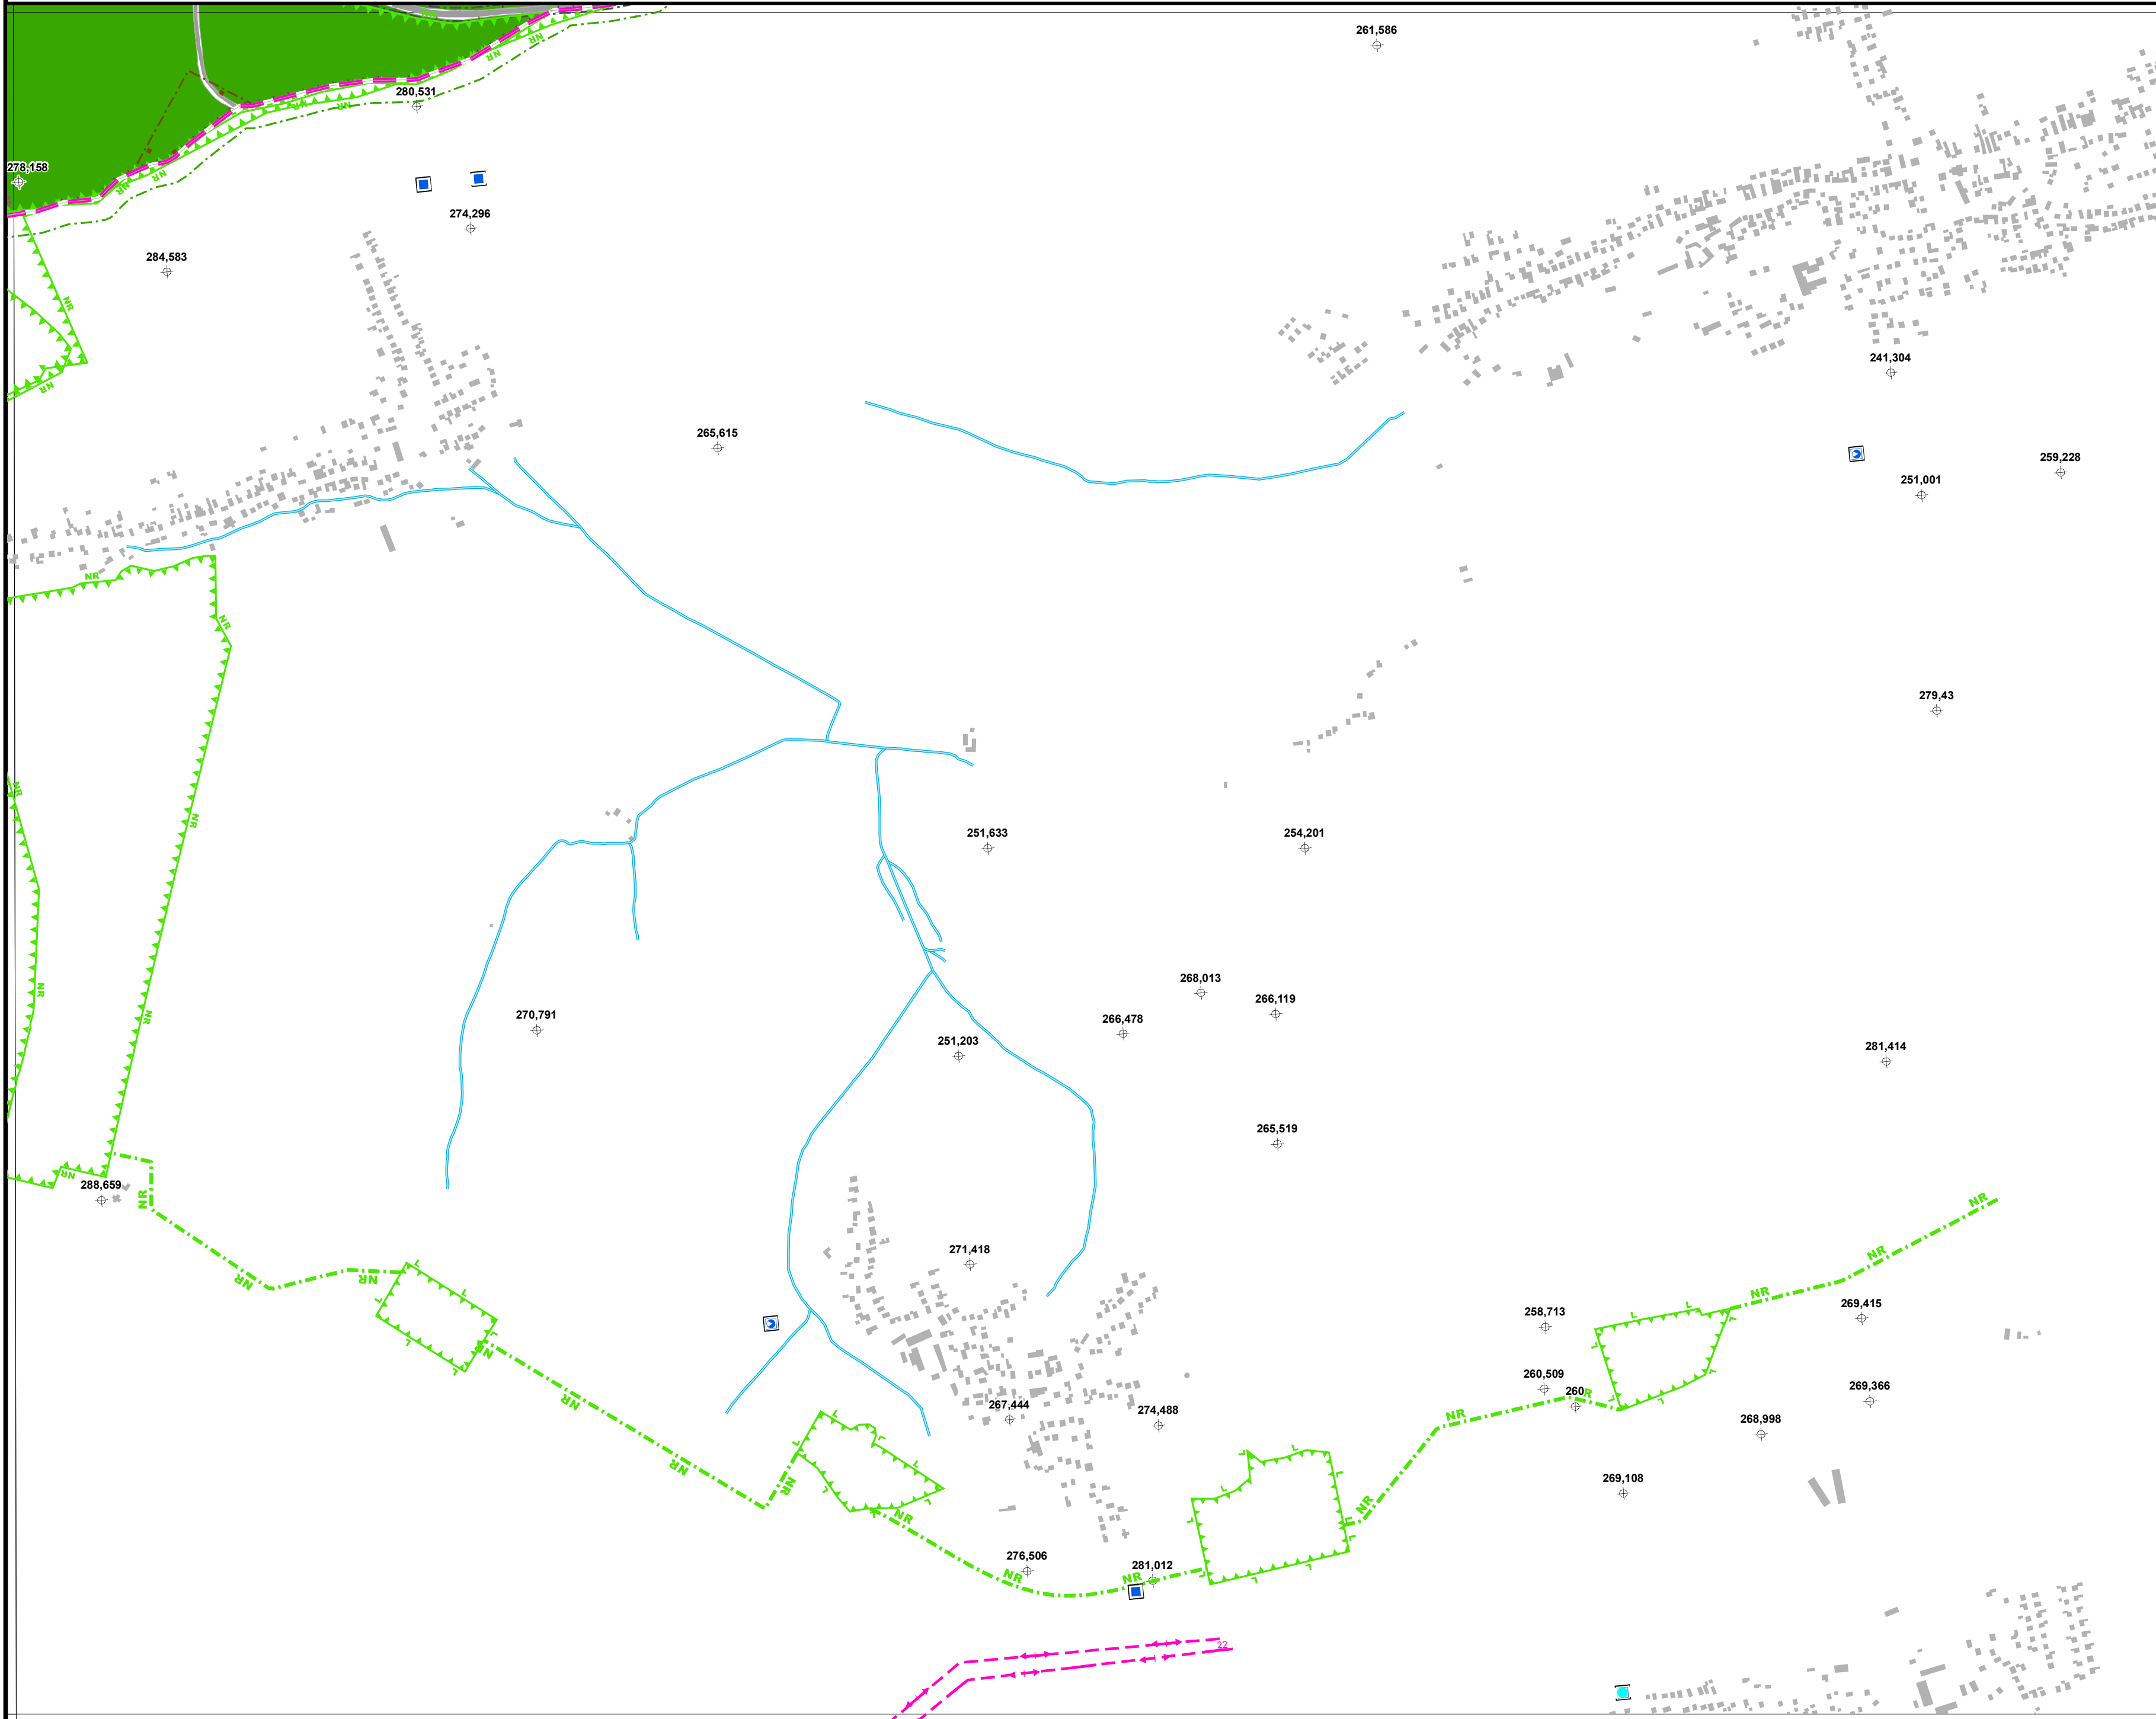

# Výkres limitů využití území ORP Kravaře 15-41-13

1 : 10 000