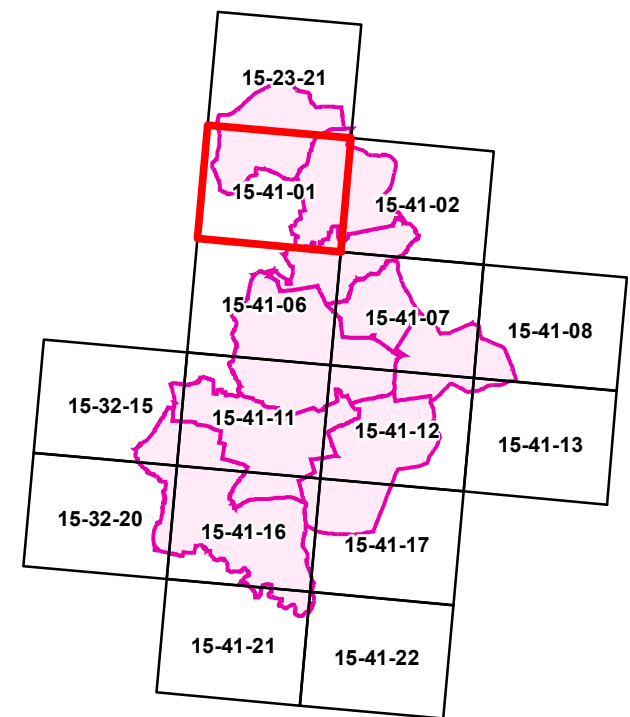

Výkres limitů využití území ORP Kravaře  
15-41-01

1 : 10 000

0 250 500 m