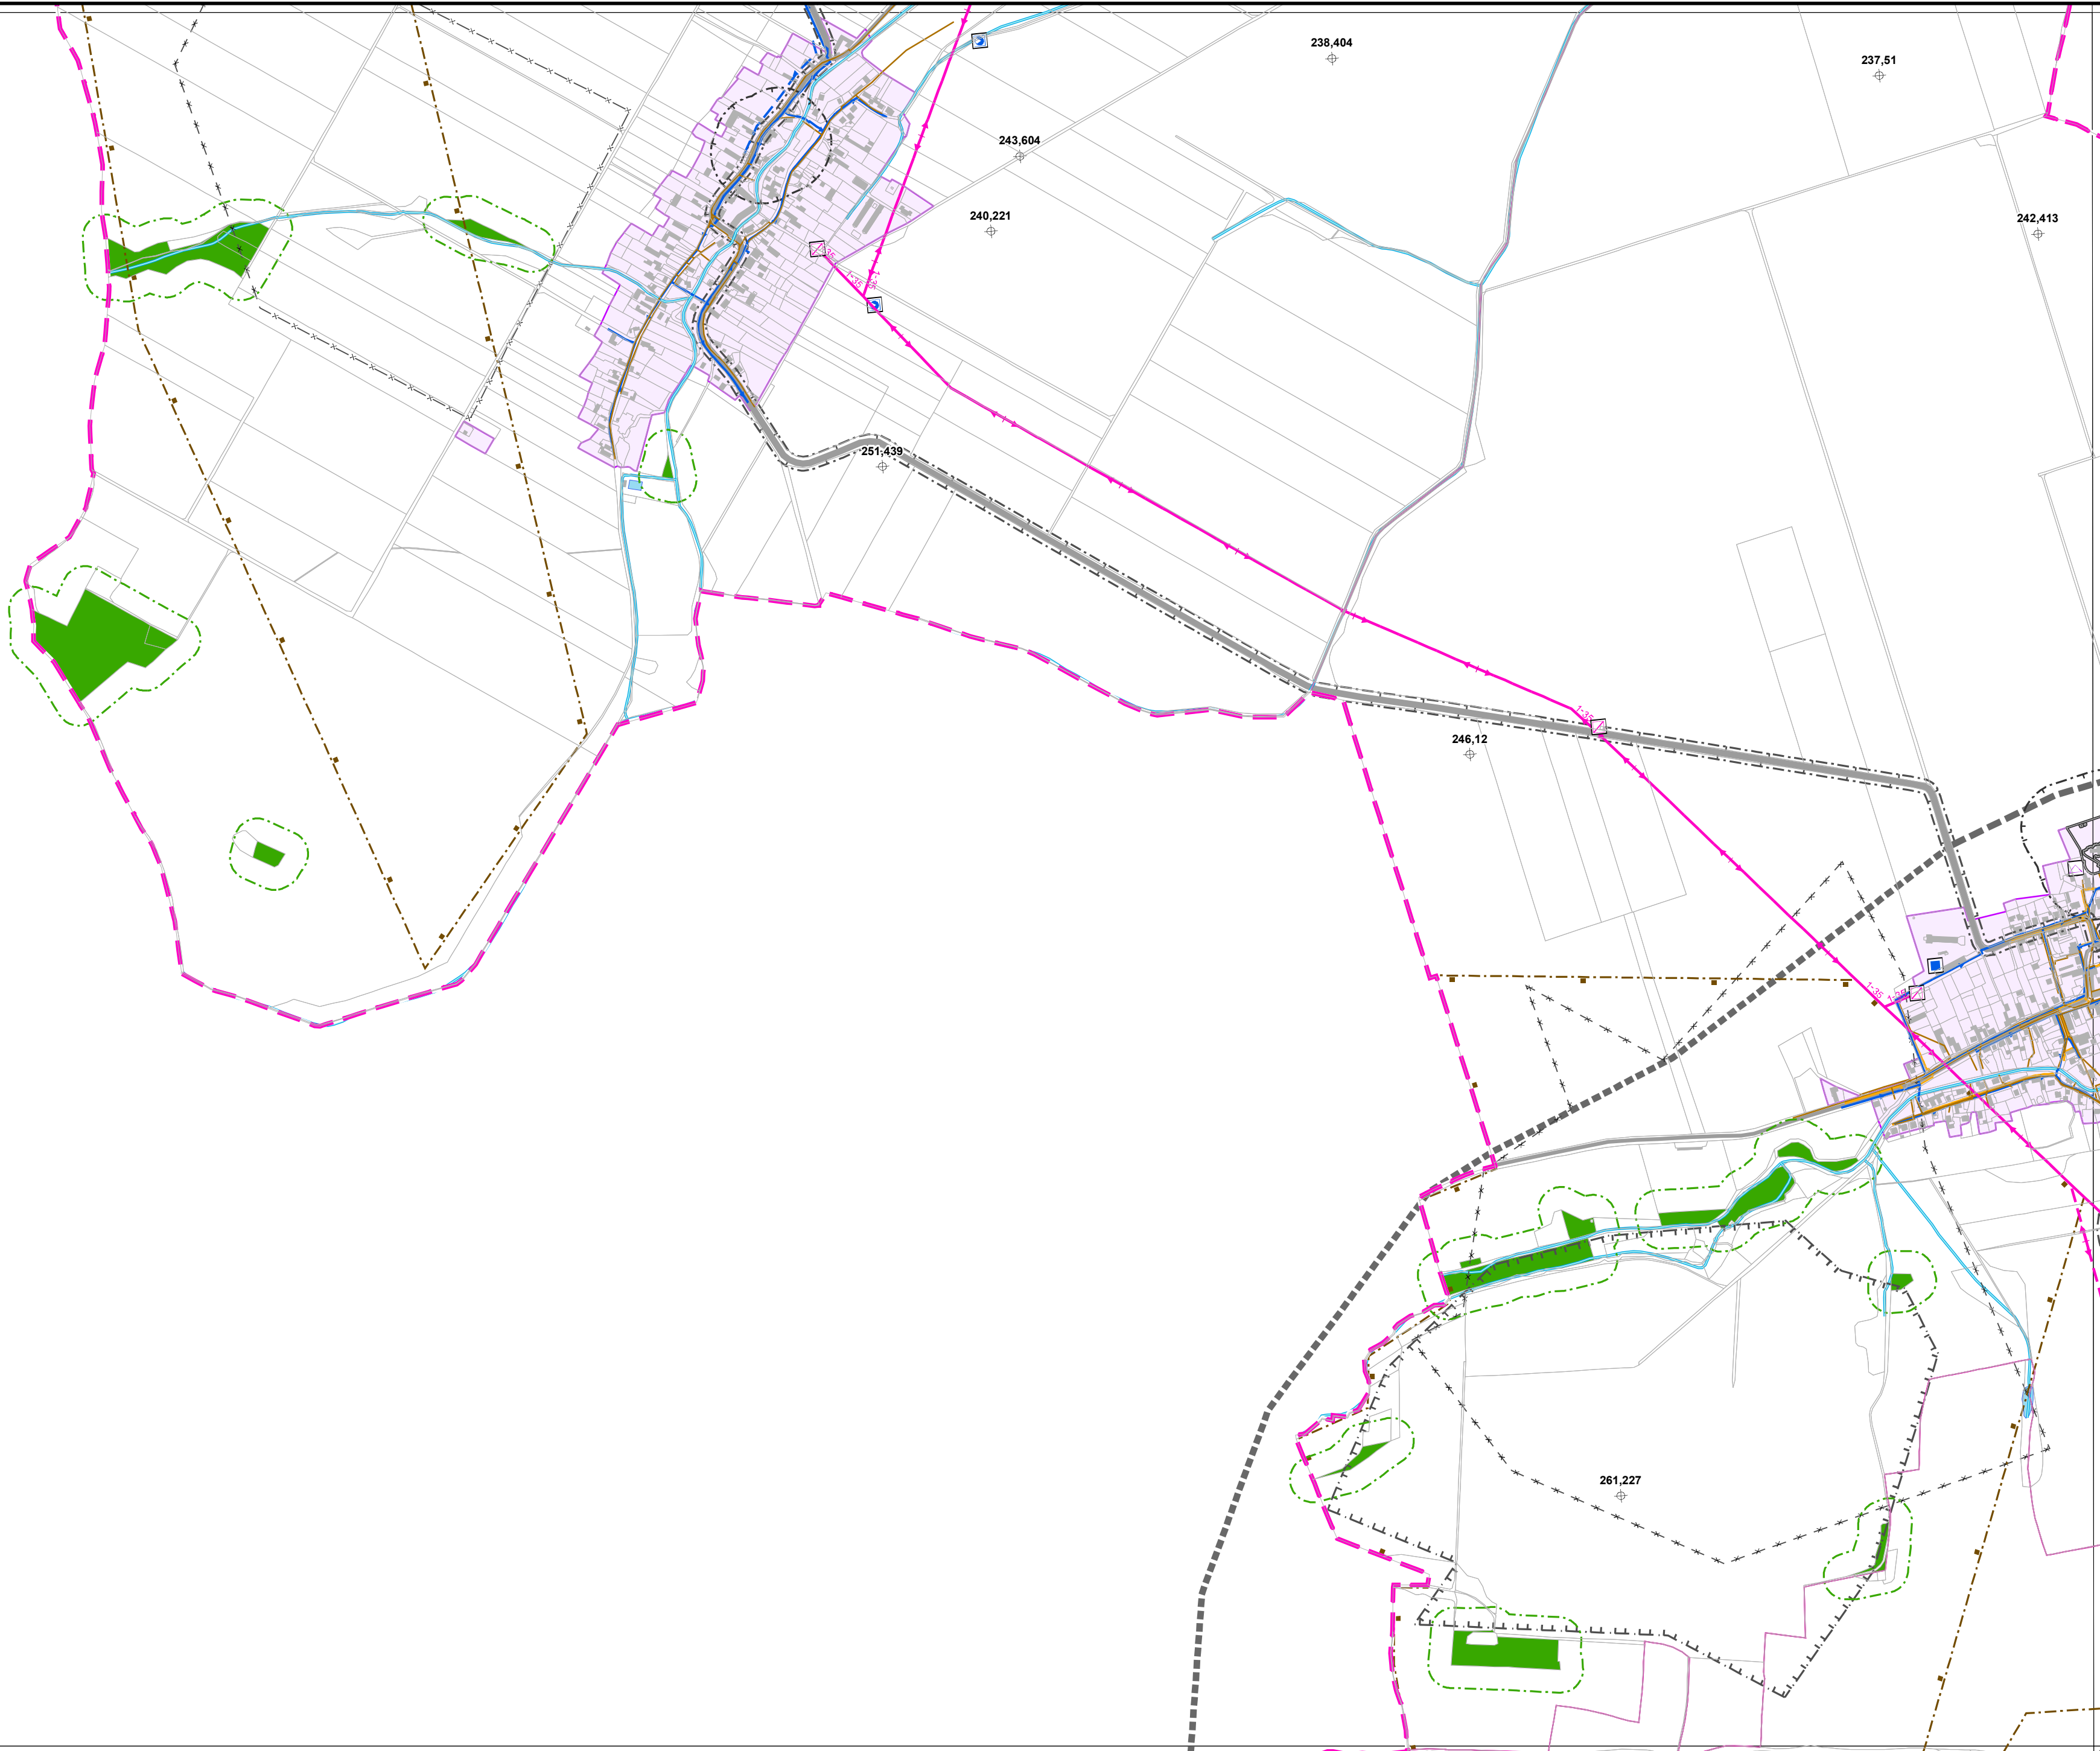

Výkres limitů využití území ORP Kravaře  
15-41-01

1 : 10 000

0 250 500 m