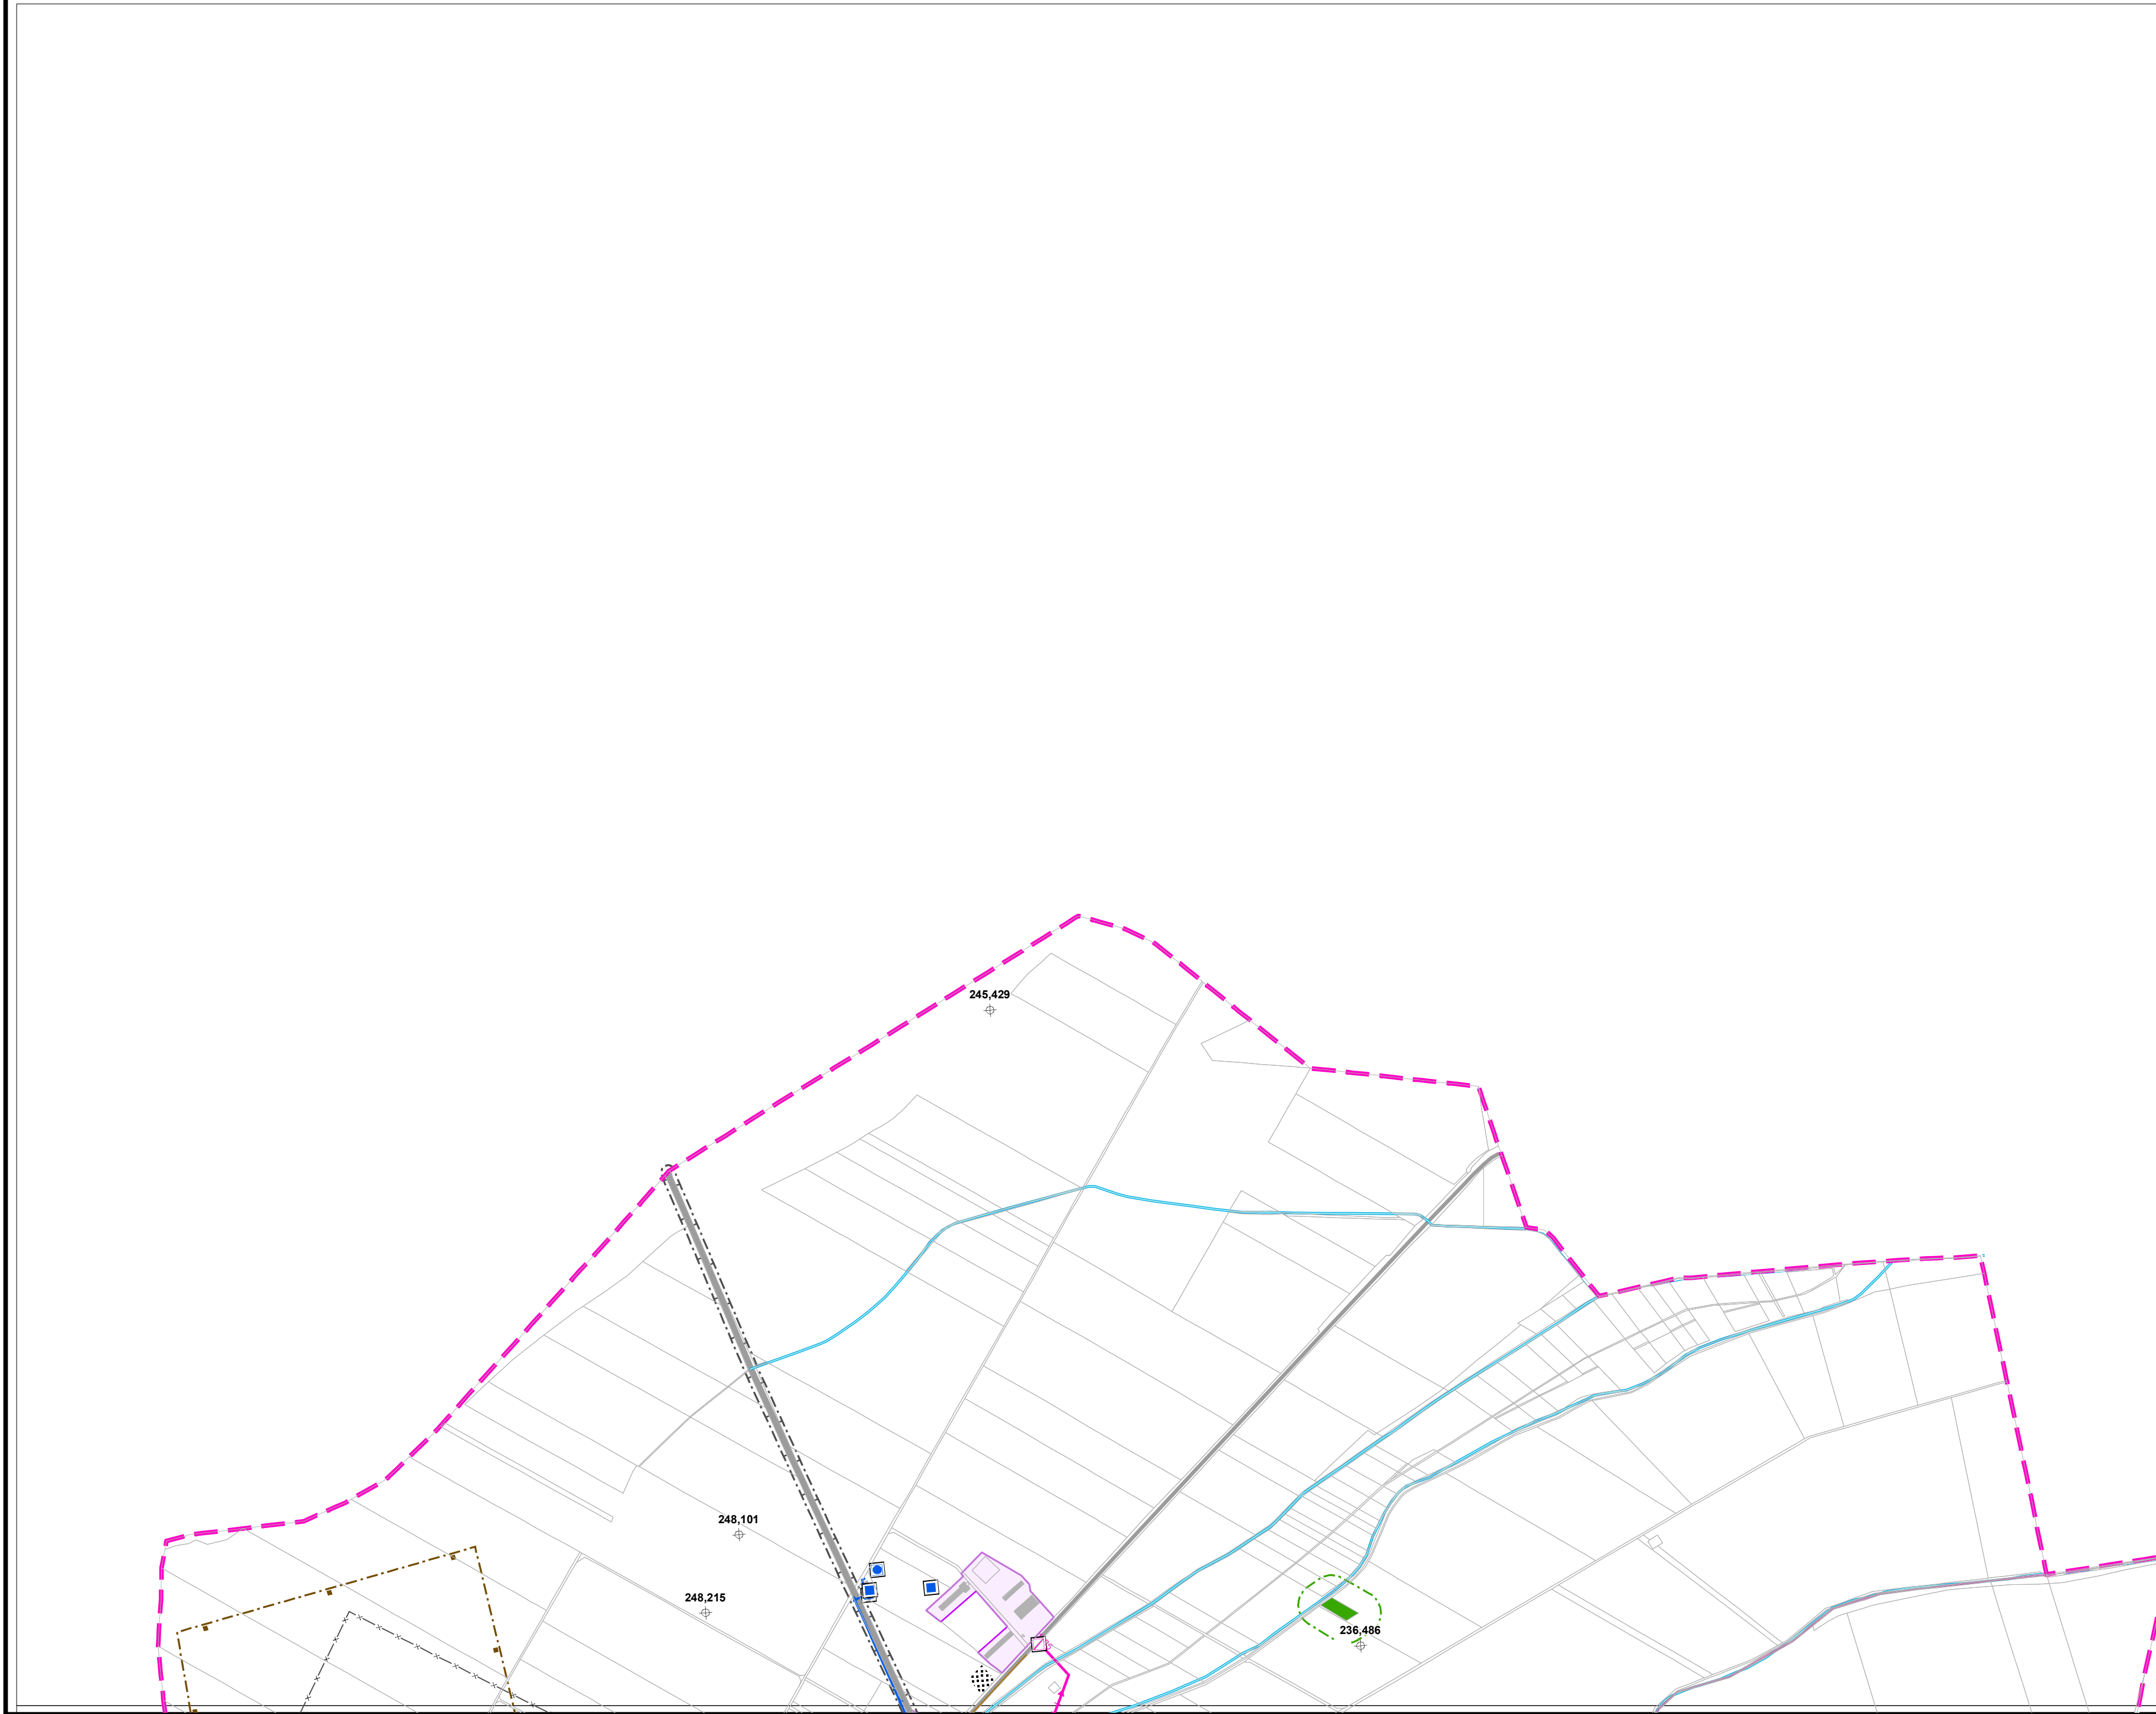

Výkres limitů využití území ORP Kravaře  
15-23-21

1 : 10 000