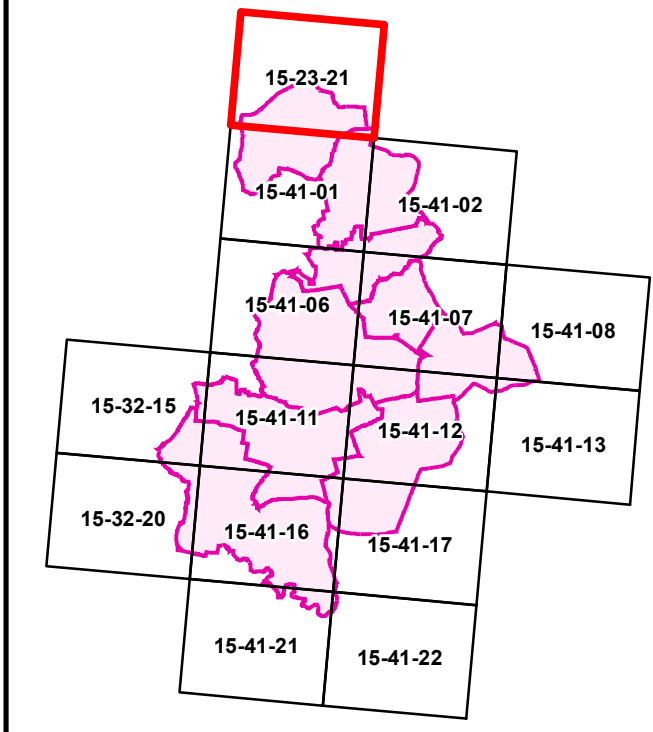

Výkres limitů využití území ORP Kravaře  
15-23-21

1 : 10 000