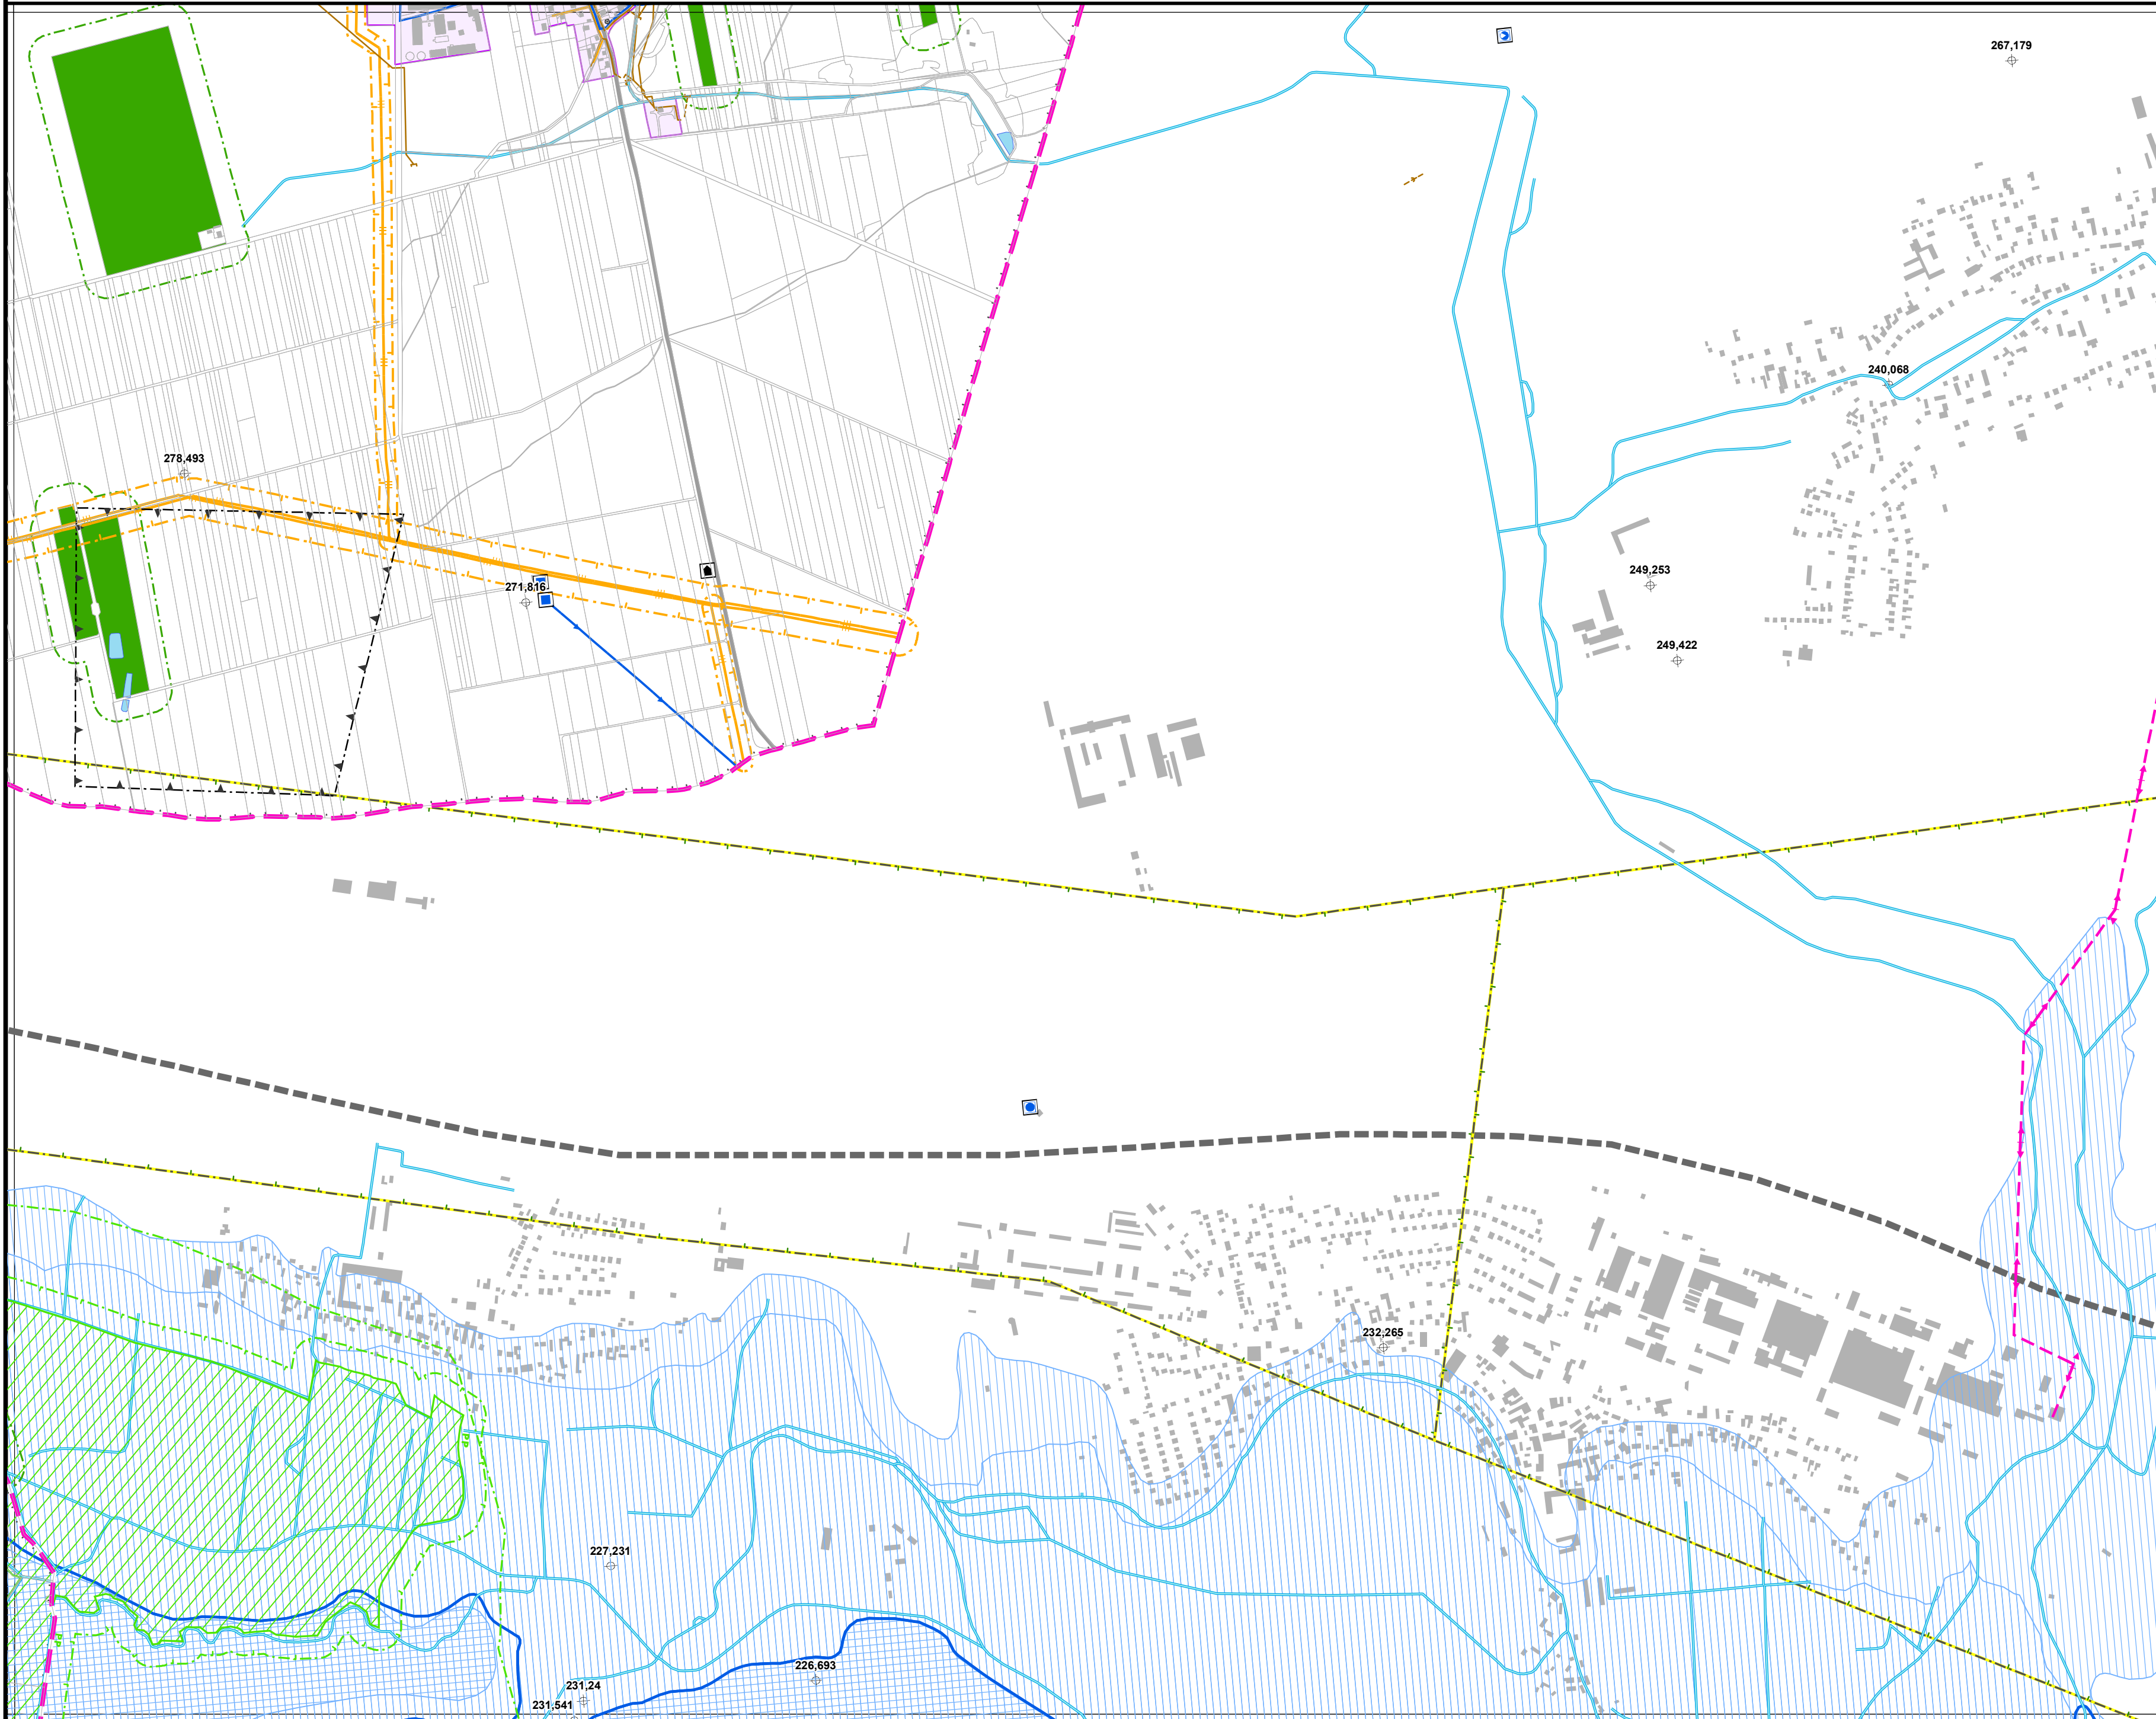

Výkres limitů využití území ORP Kravaře  
15-41-17

1 : 10 000