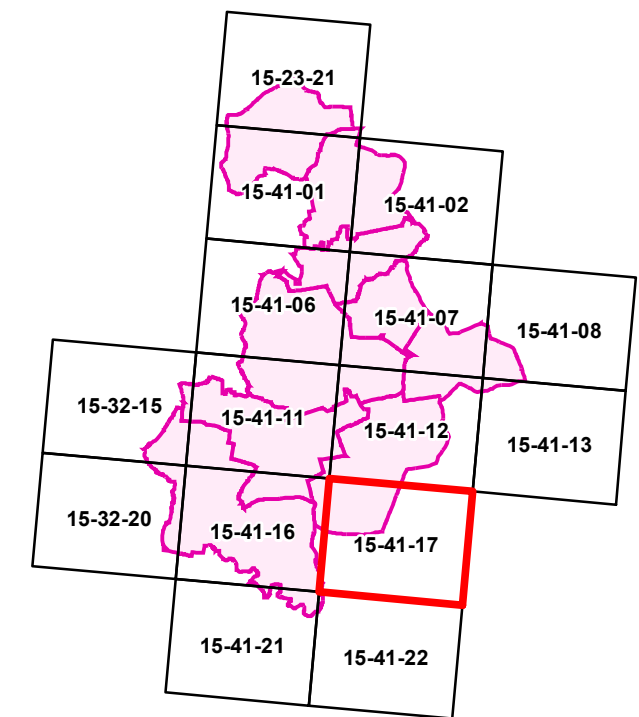

Výkres limitů využití území ORP Kravaře  
15-41-17

1 : 10 000