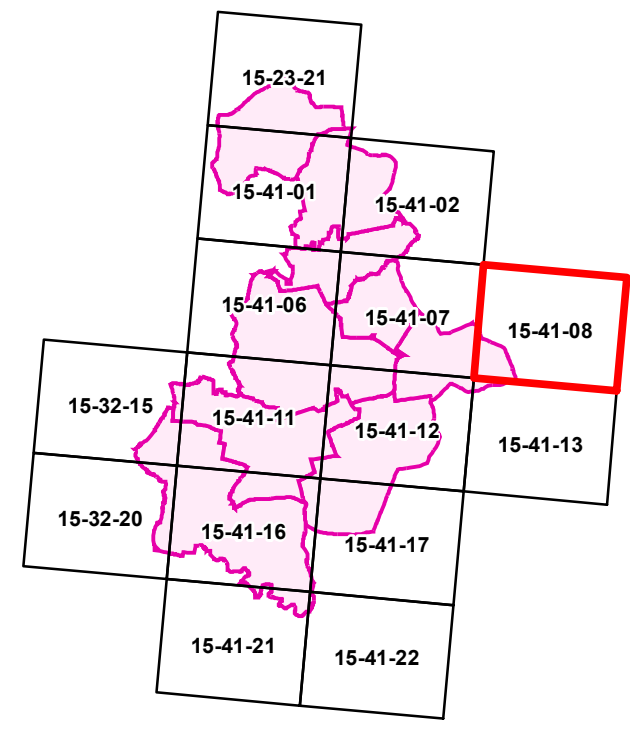

Výkres limitů využití území ORP Kravaře
15-41-08

1 : 10 000

0 250 500 m