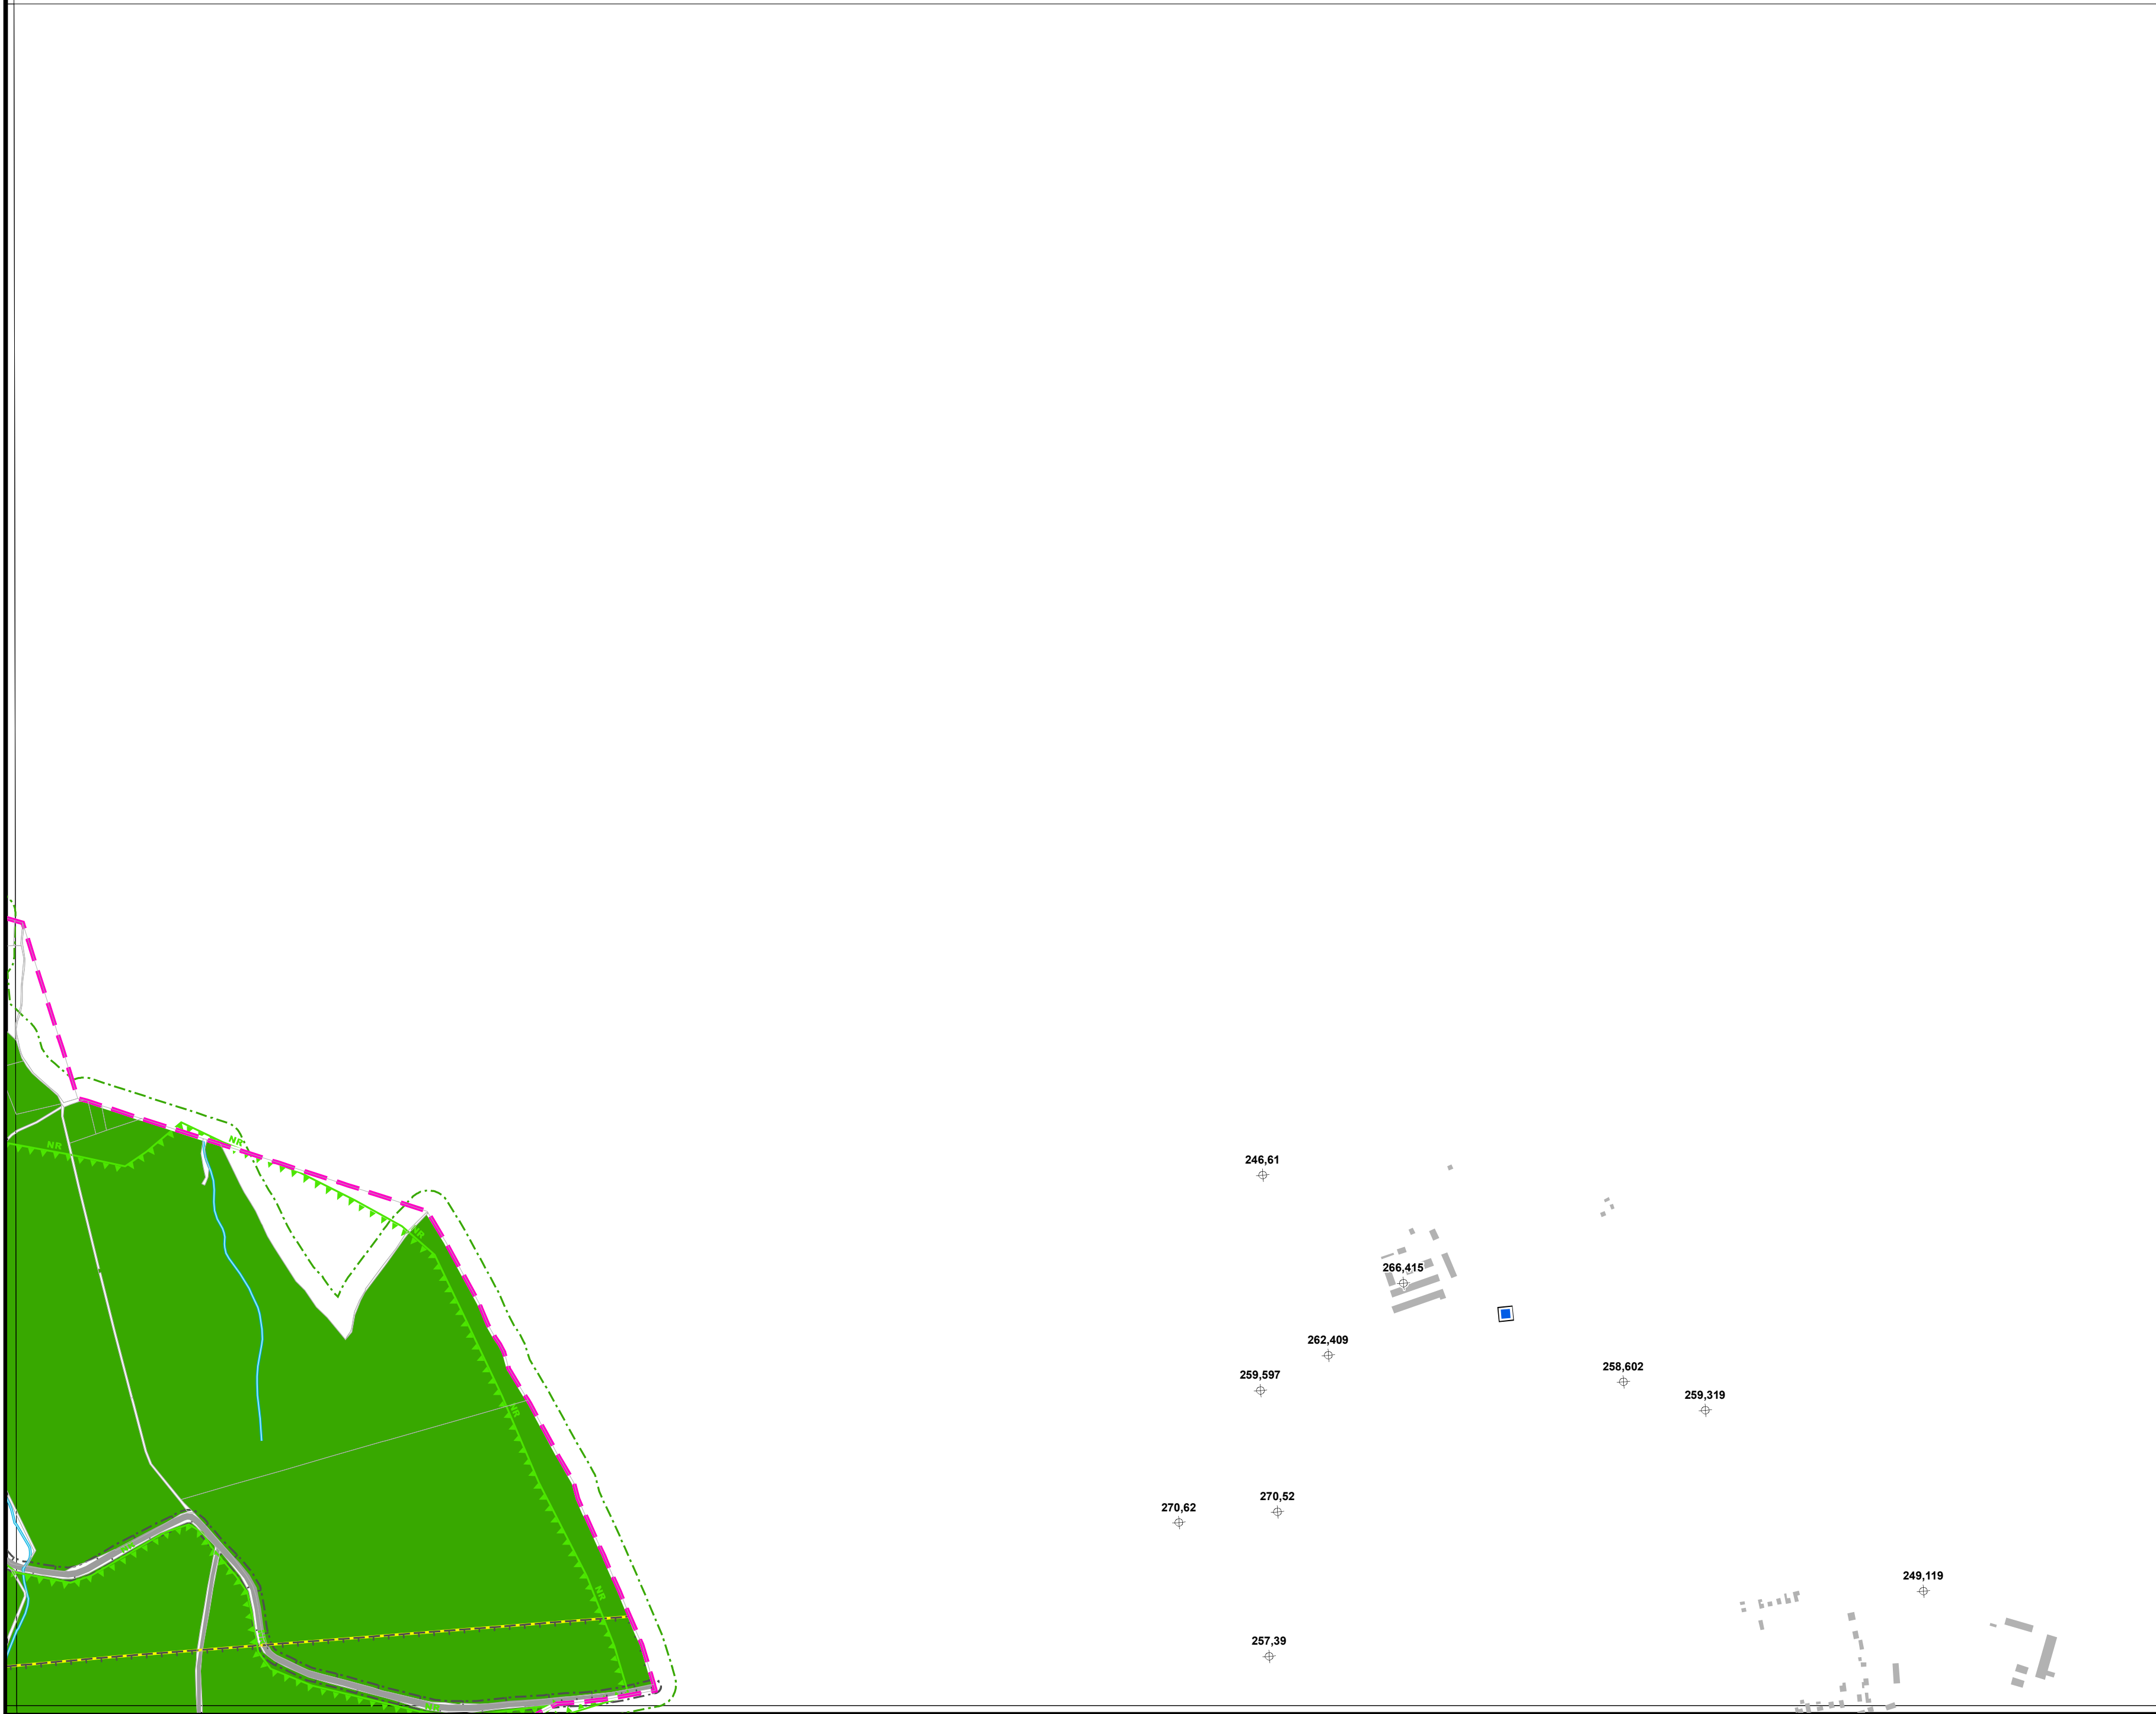

Výkres limitů využití území ORP Kravaře
15-41-08

1 : 10 000

0 250 500 m