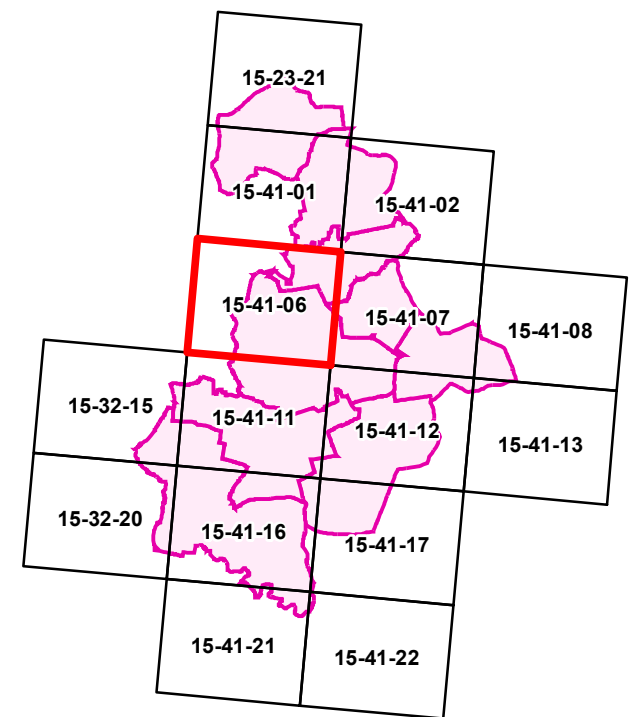

Výkres limitů využití území ORP Kravaře

15-41-06

INTEGROVANÝ
OPERÁČNÍ
PROGRAM

EVROPSKÁ UNIE
EVROPSKÝ FOND PRO REGIONÁLNÍ ROZVOJ
ŠANCE PRO VÁS ROZVOJ

1 : 10 000