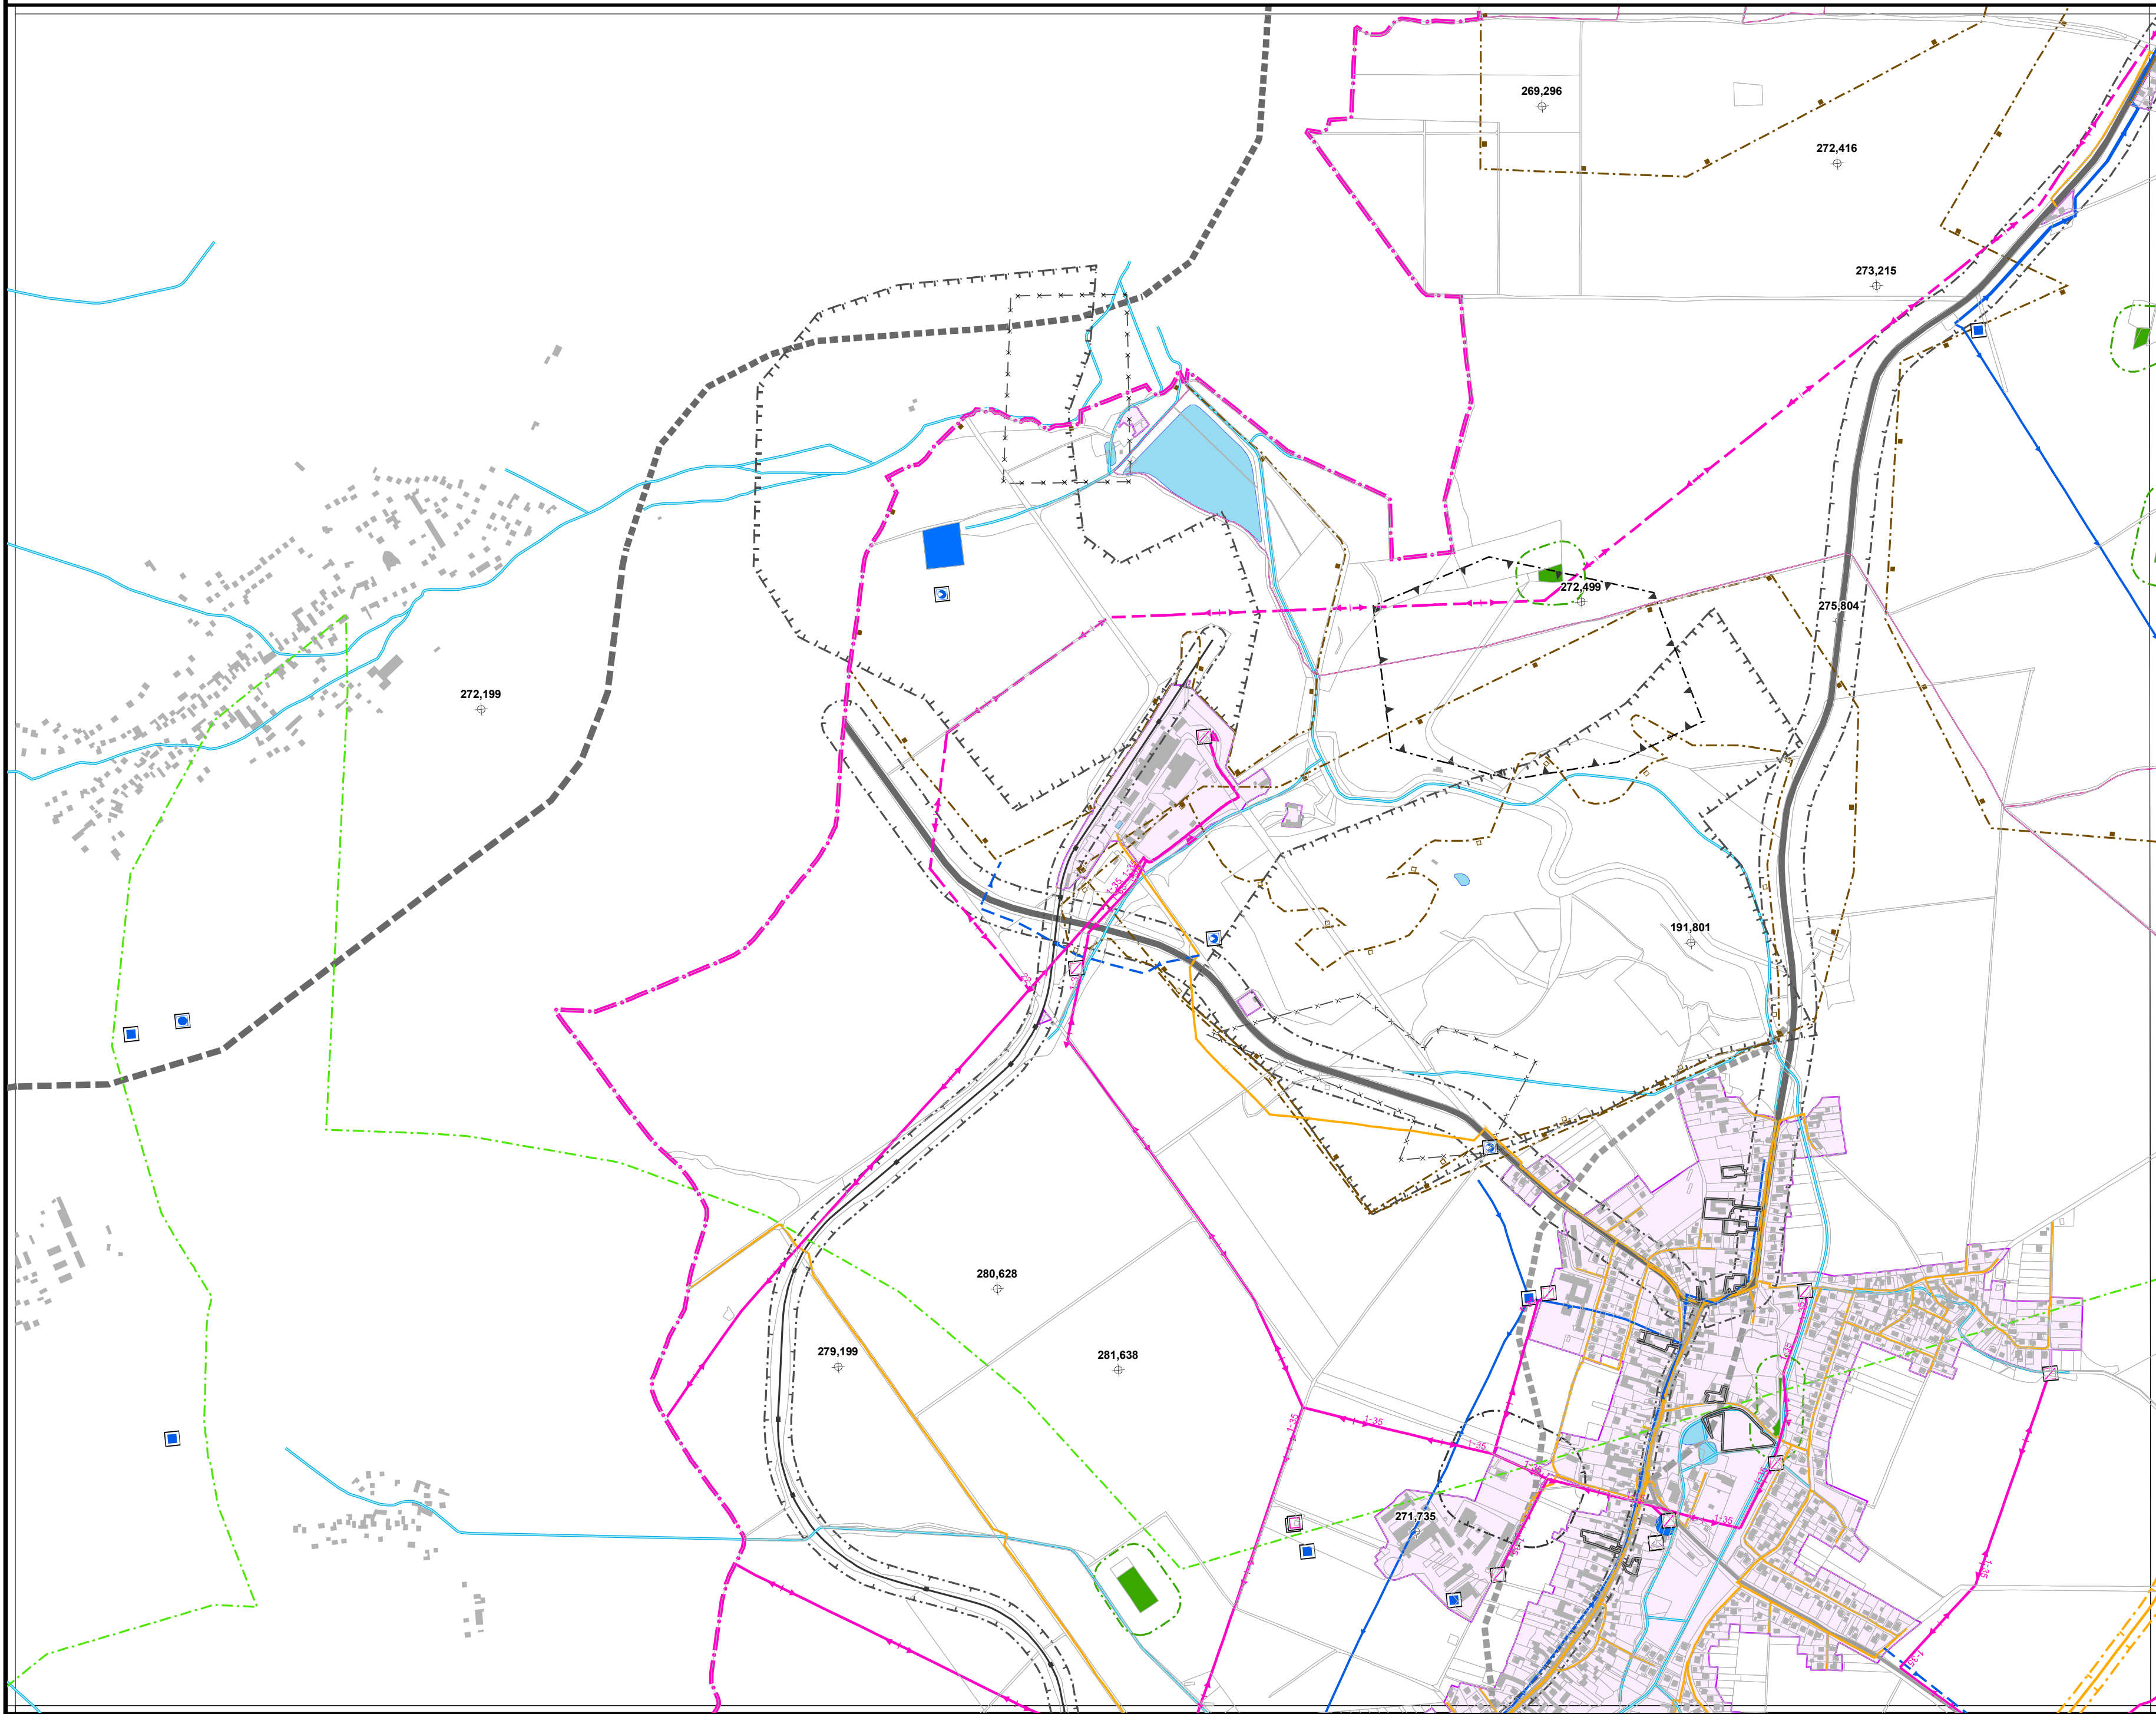

Výkres limitů využití území ORP Kravaře

15-41-06

INTEGROVANÝ
OPERÁČNÍ
PROGRAM

EVROPSKÁ UNIE
EVROPSKÝ FOND PRO REGIONÁLNÍ ROZVOJ
ŠANCE PRO VÁS ROZVOJ

1 : 10 000