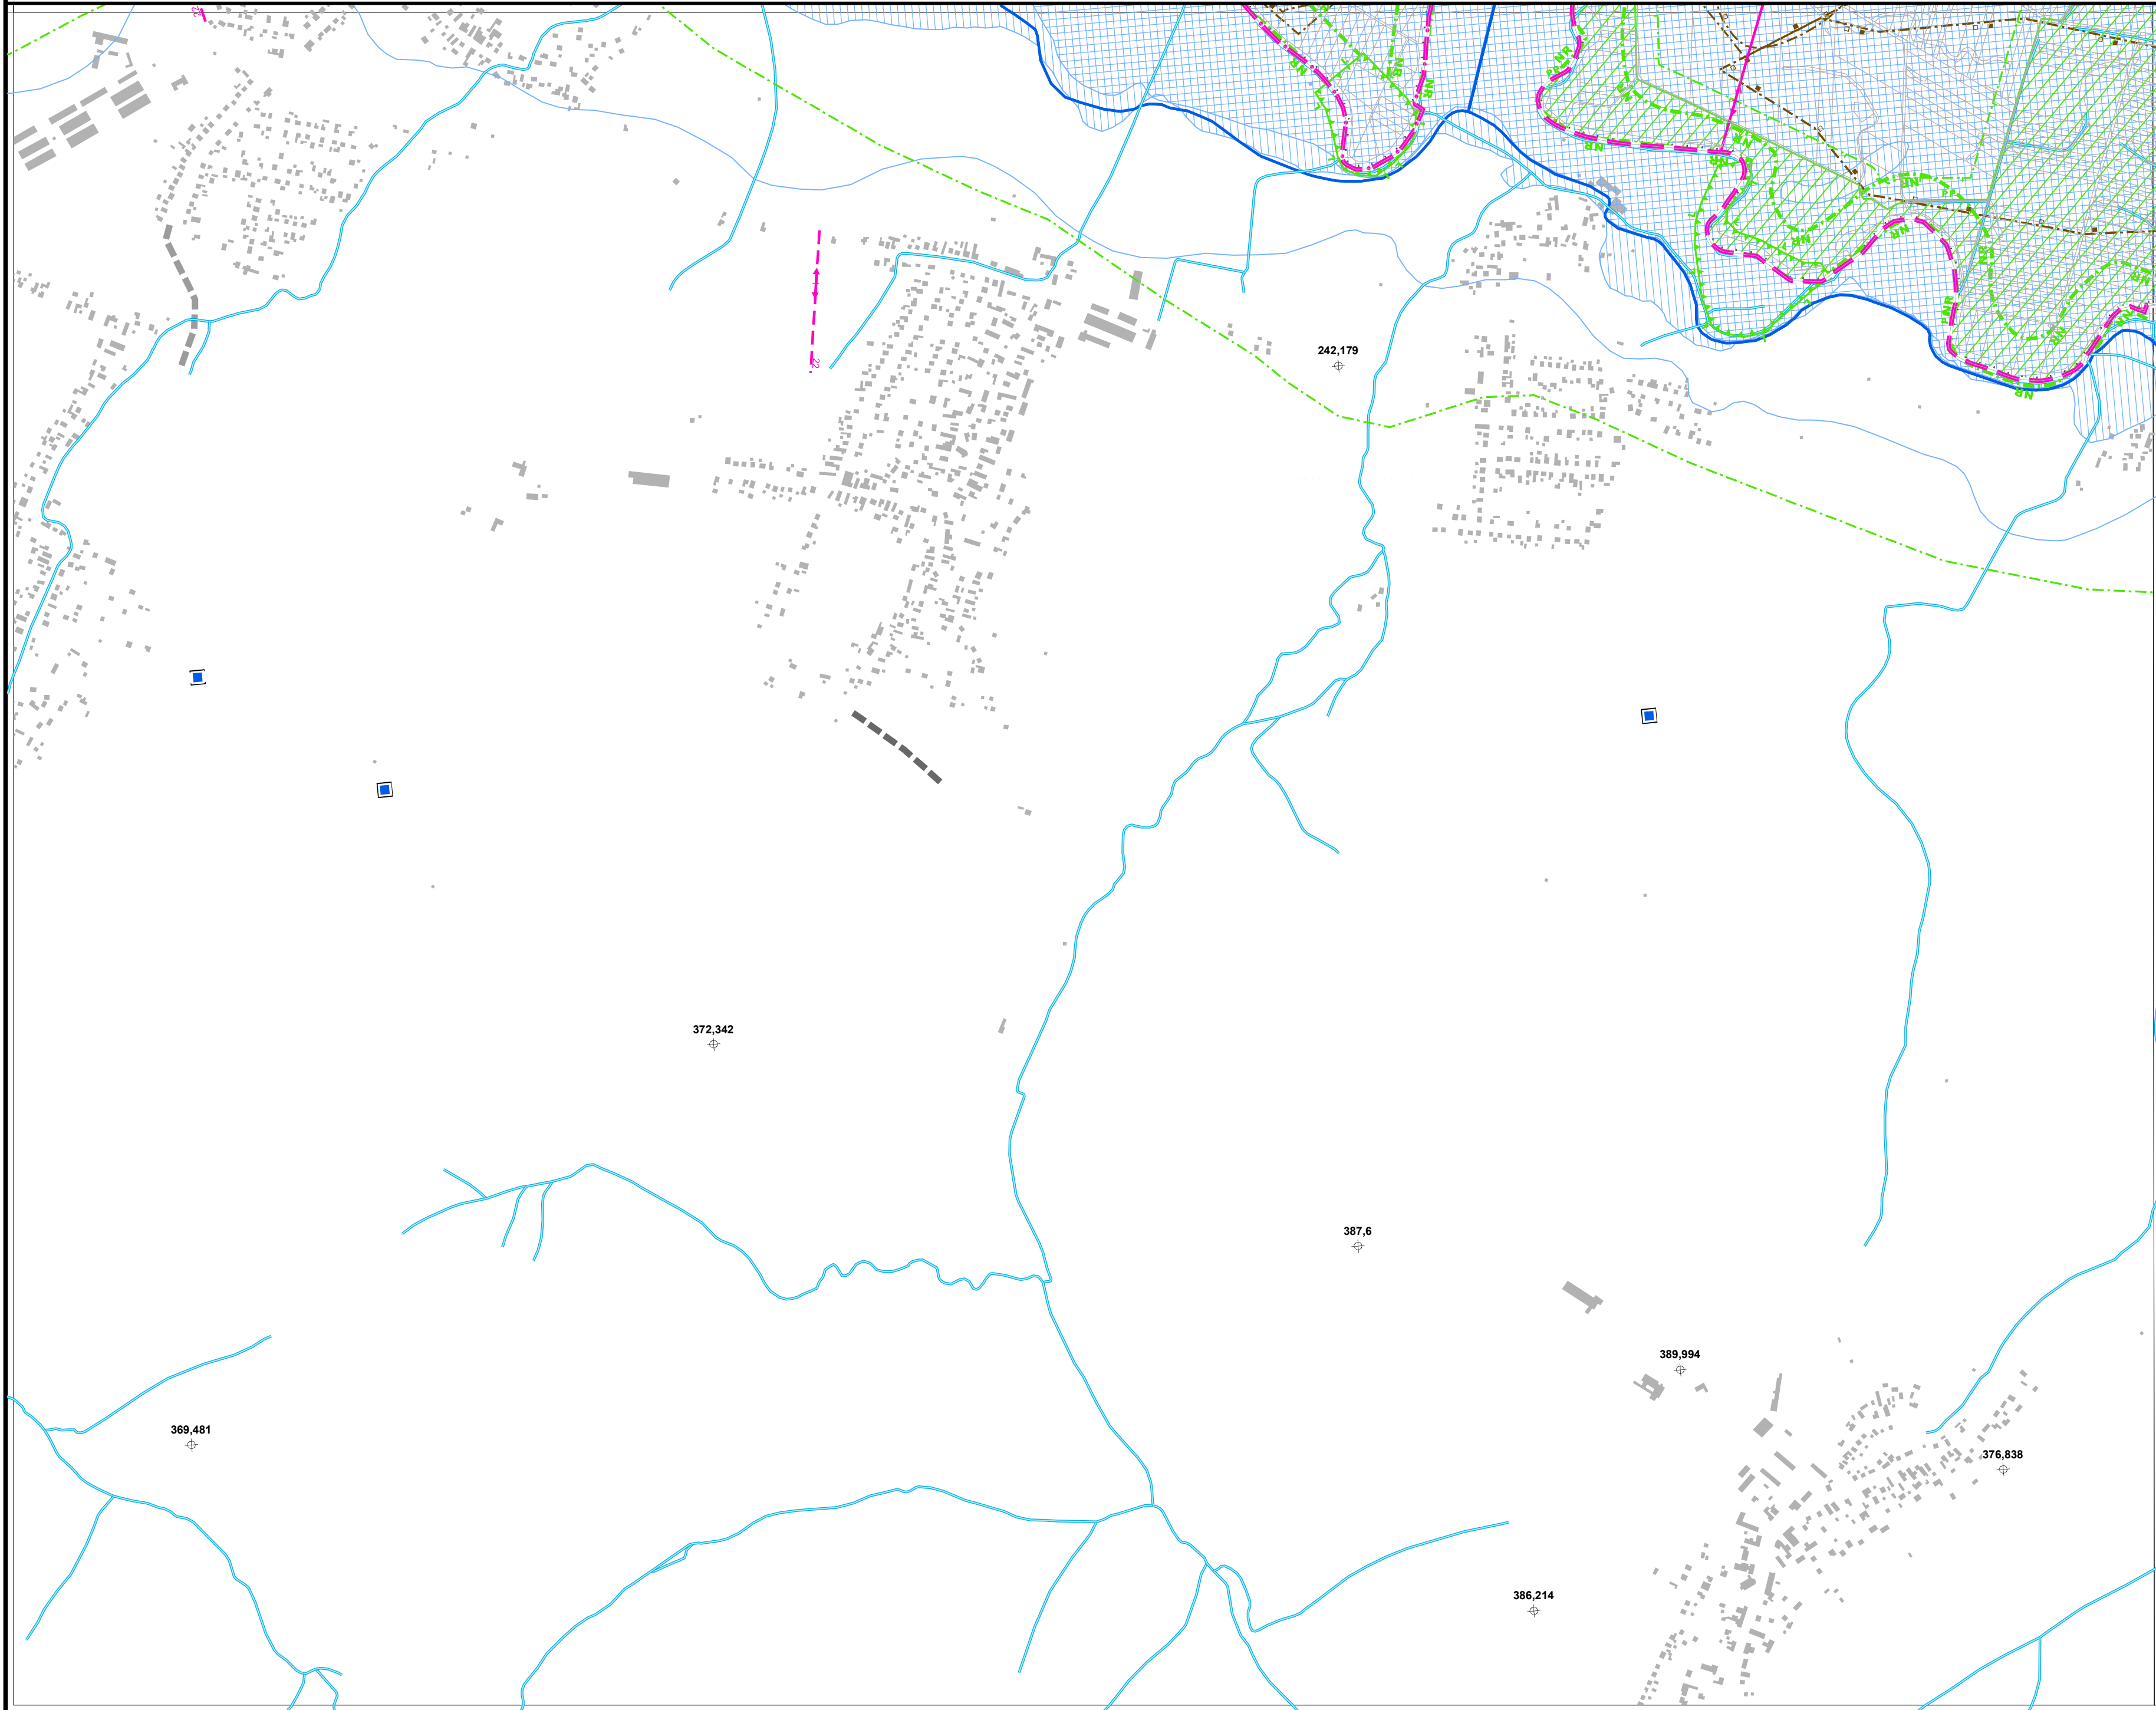

Výkres limitů využití území ORP Kravaře
15-41-21

1 : 10 000