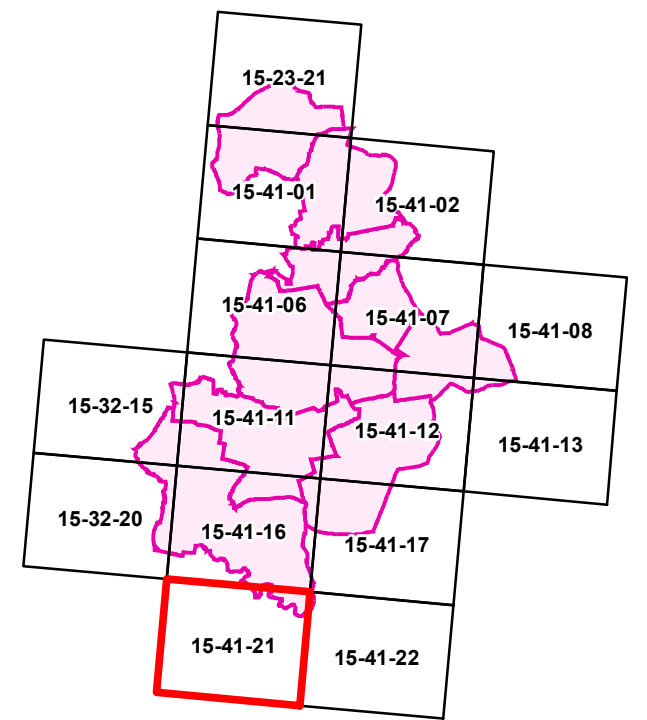

Výkres limitů využití území ORP Kravaře
15-41-21

1 : 10 000