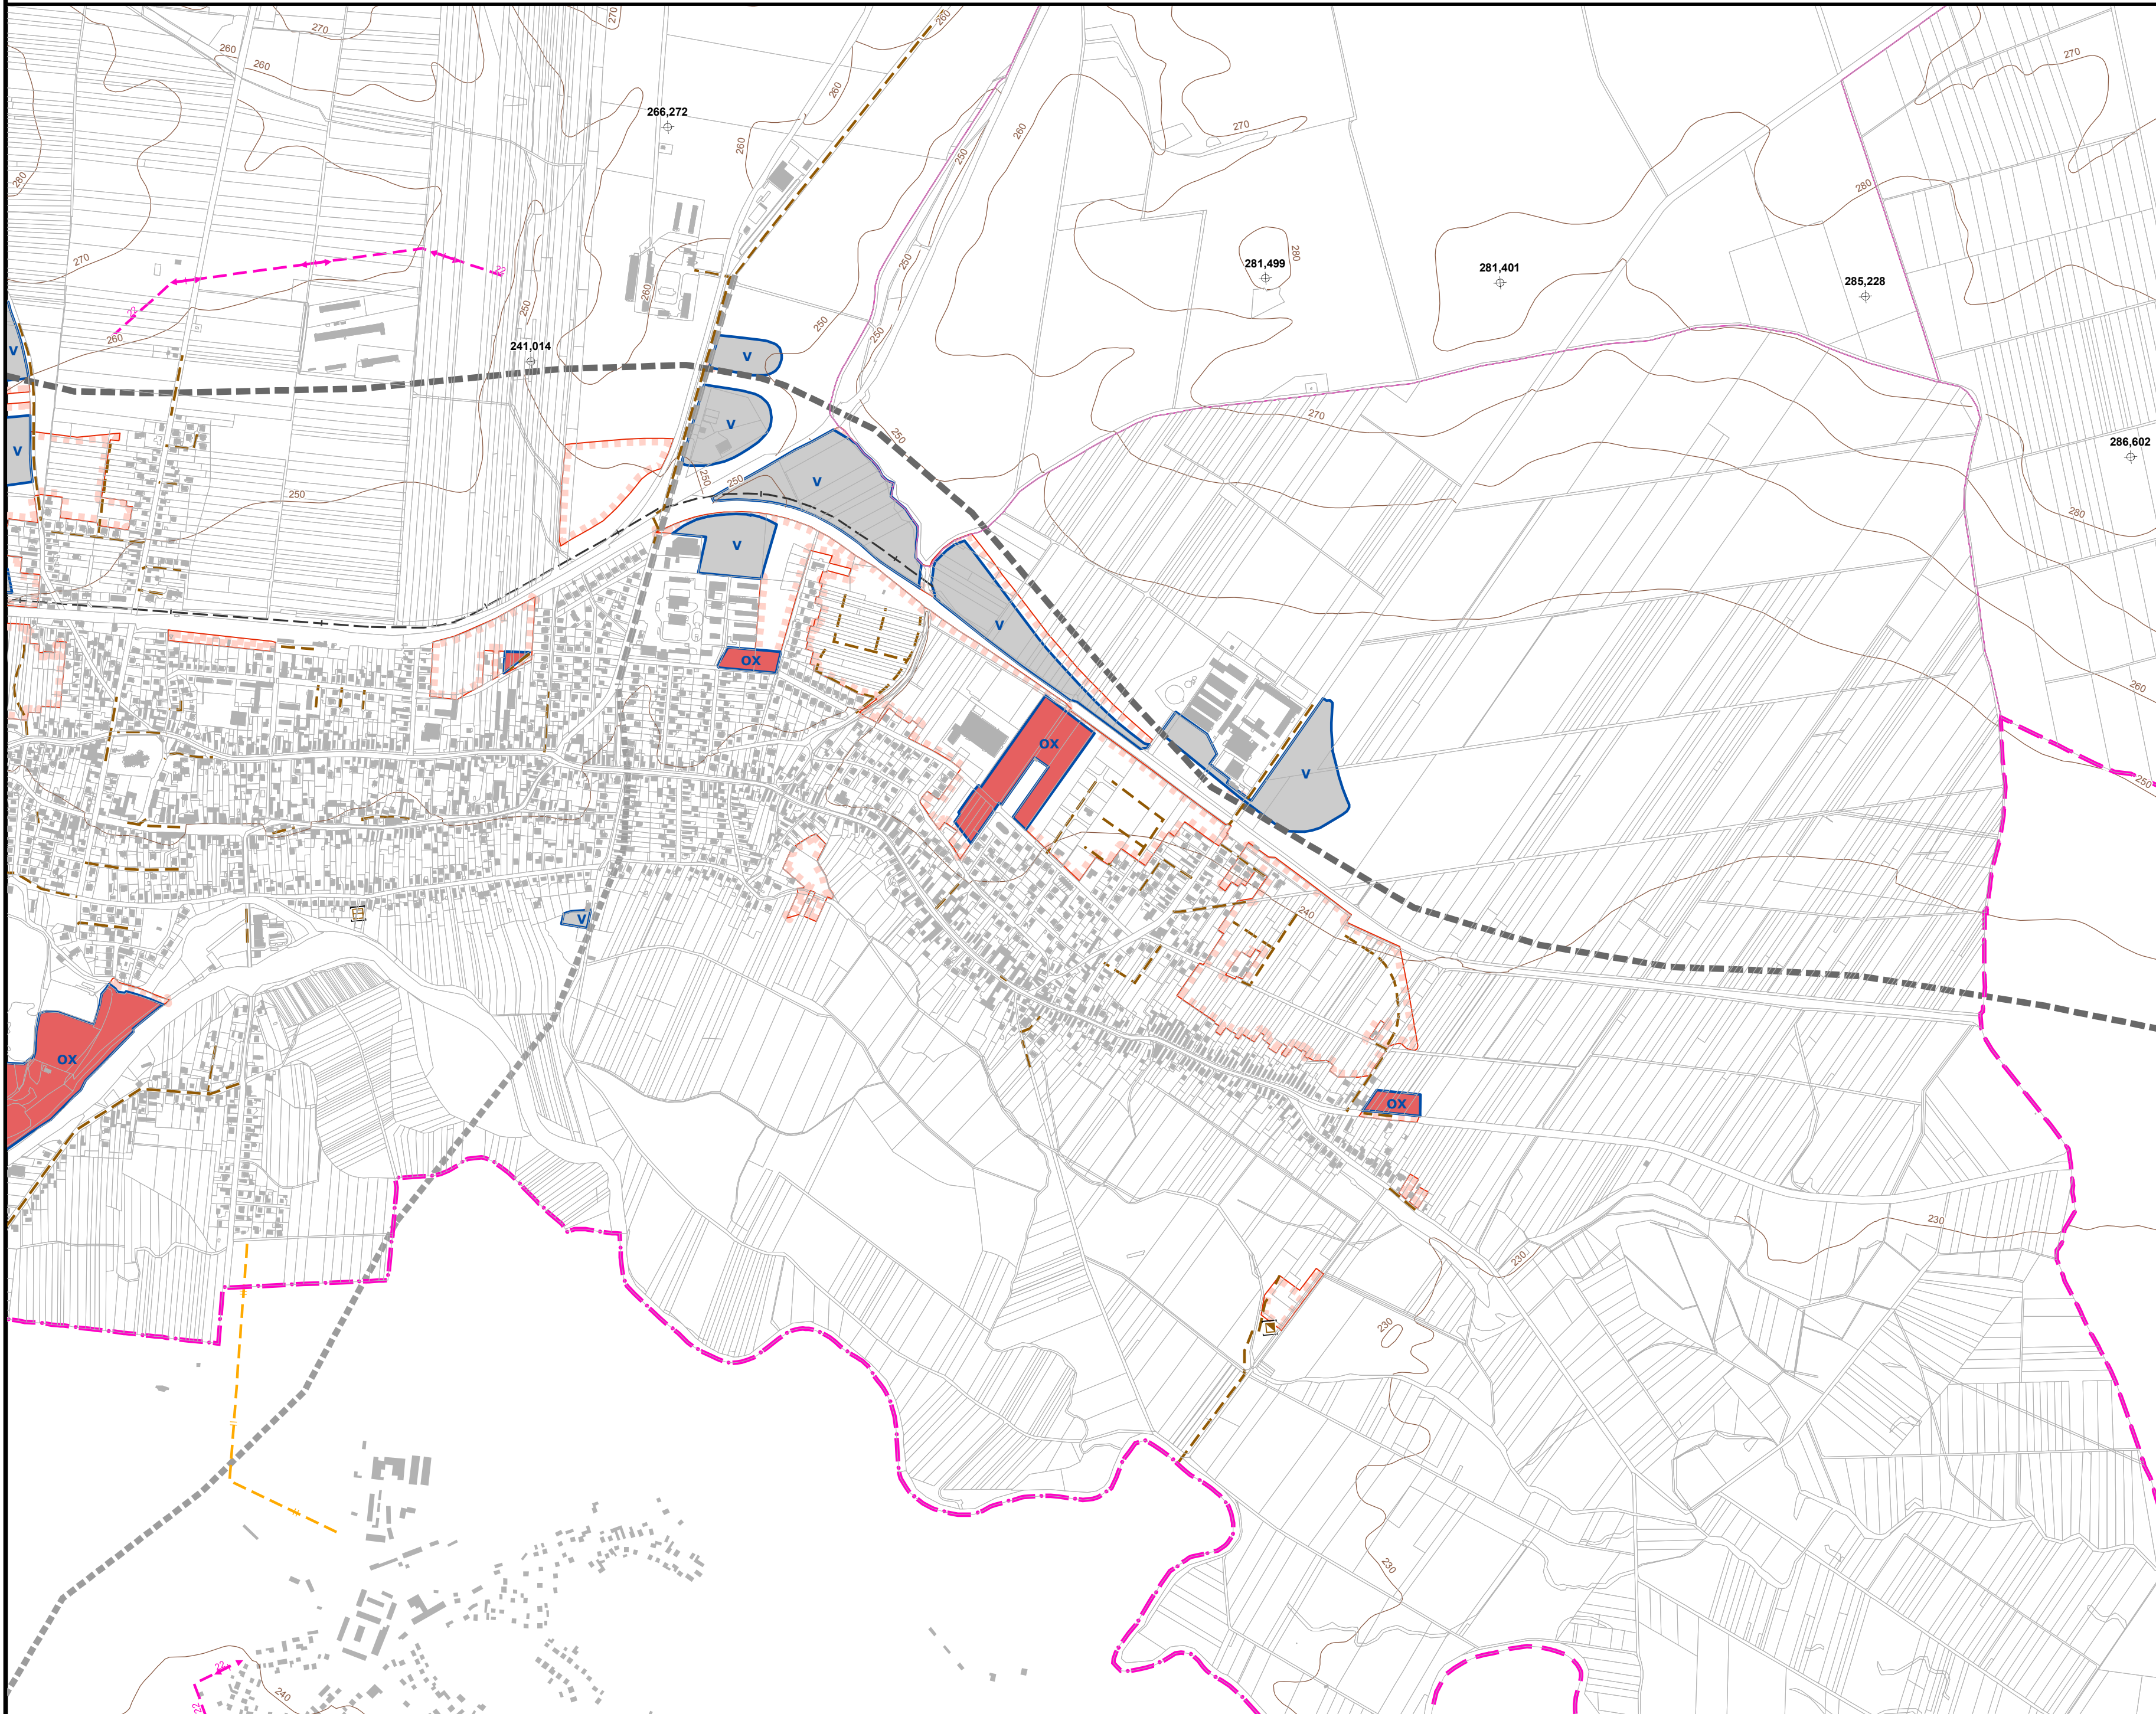

# Výkres záměrů ORP Kravaře

15-41-16

1 : 10 000